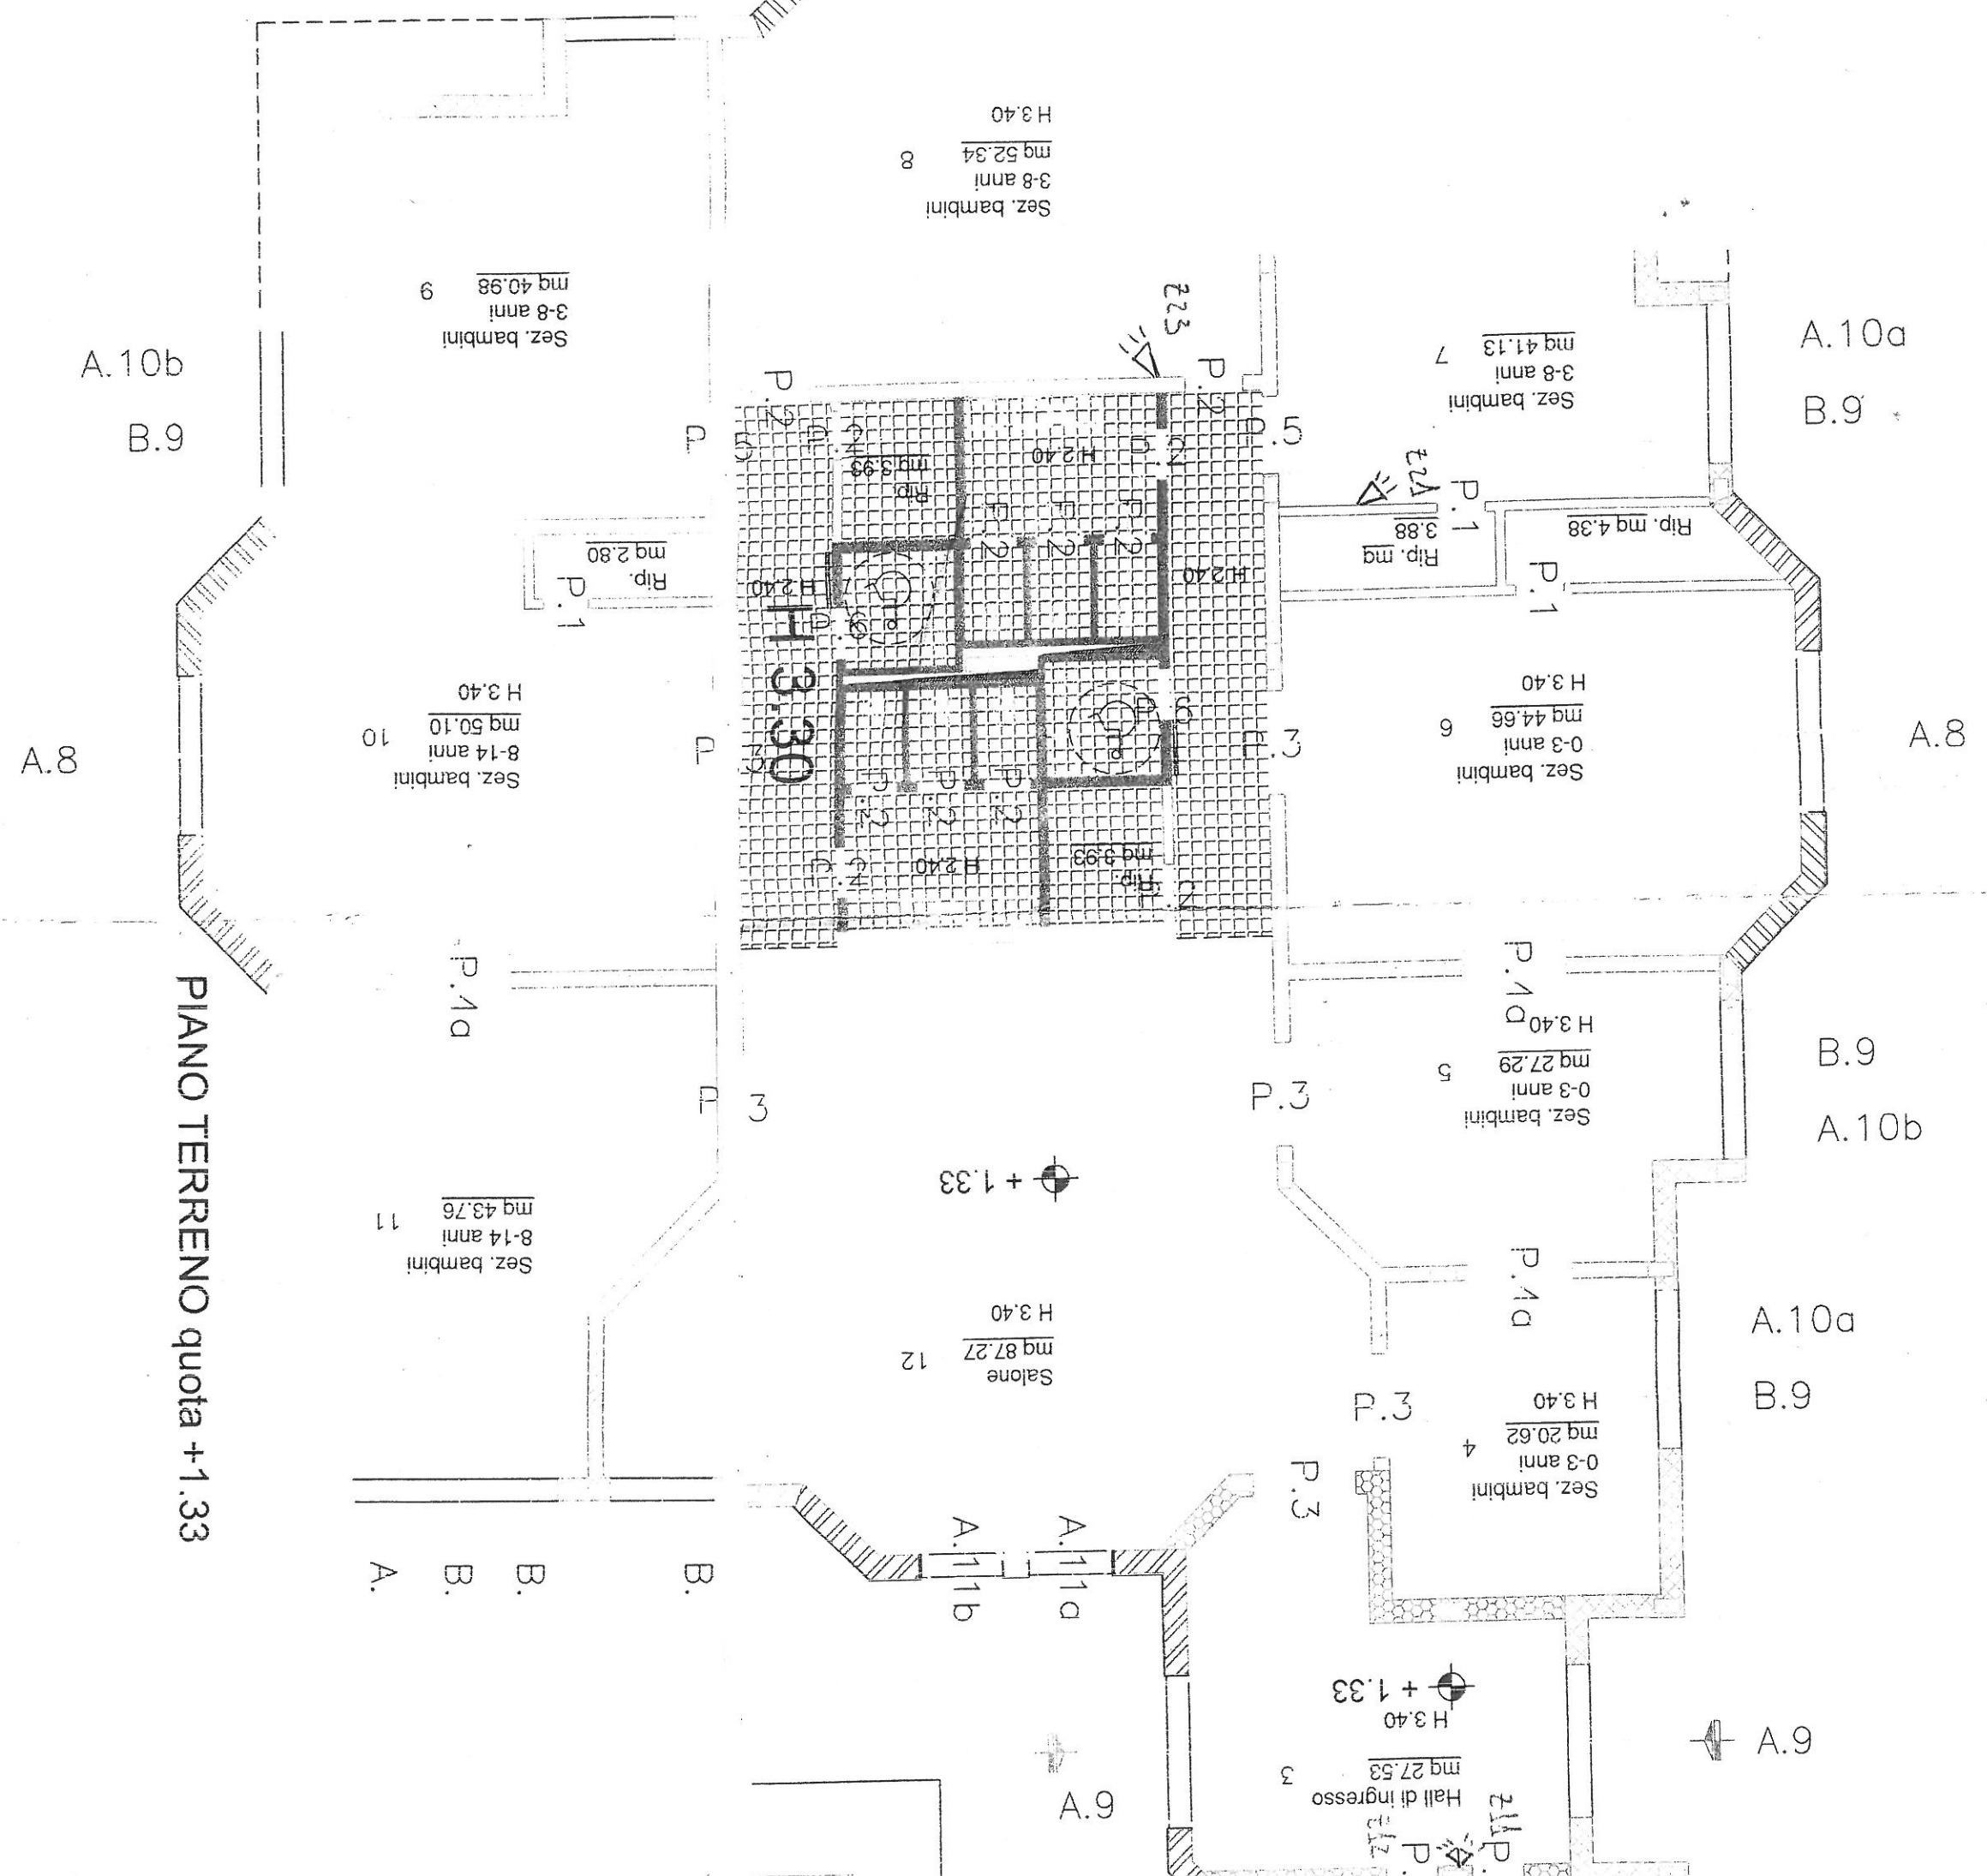

PIANO TERRENO quota +1.33

Sez. bambini
8-14 anni
mq 43.76
11

Sez. bambini
8-14 anni
mq 50.10
10

Sez. bambini
3-8 anni
mq 40.98
9

Salone
mq 87.27
H 3.40
12

Sez. bambini
3-8 anni
mq 52.34
H 3.40
8

Hall di ingresso
mq 27.53
H 3.40
3

Sez. bambini
0-3 anni
mq 20.62
H 3.40
4

Sez. bambini
0-3 anni
mq 27.29
H 3.40
5

Sez. bambini
0-3 anni
mq 44.66
H 3.40
6

Sez. bambini
3-8 anni
mq 41.13
7