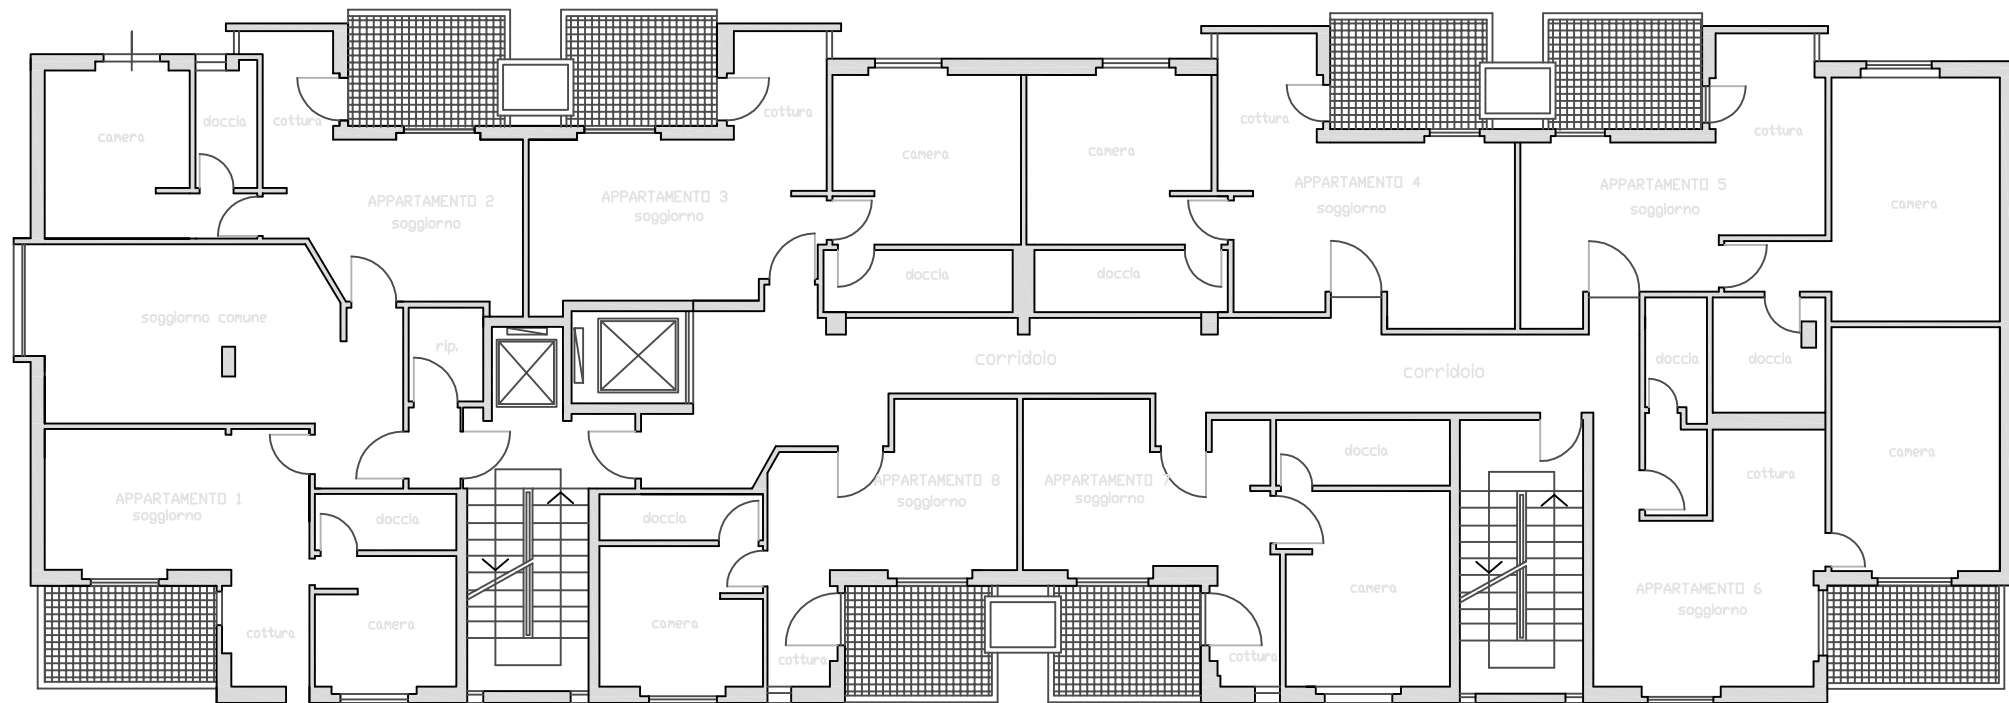

Area in comune con Complesso Residenziale Modigliani

Giardino annesso alla struttura, utilizzato dal Complesso Residenziale e dal Centro Diurno

Piano seminterrato CD Rondini

PIANTA PRIMO PIANO ,RAPP1:100

PIANTA TERZO e QUARTO PIANO

RAPP1:100

8 MINI APPARTAMENTI

Ingresso al numero civico 186/4 di via Modigliani

Area in comune con Centro Diurno Le Rondini

Giardino annesso alla struttura, utilizzato dal Complesso Residenziale e dal Centro Diurno