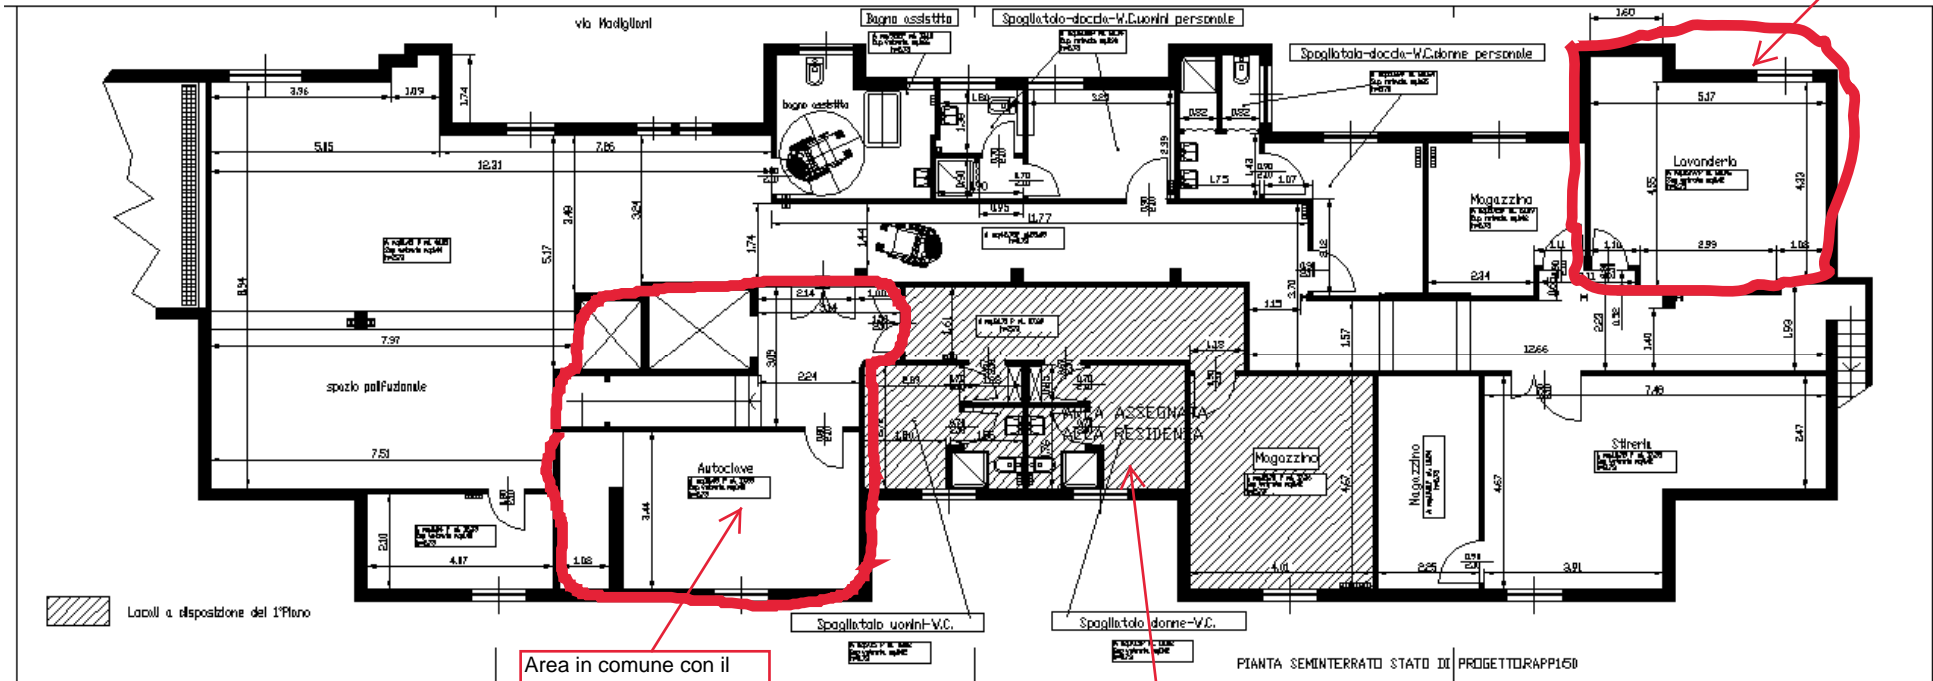

Le aree non tratteggiate e non contornate in rosso sono assegnate al Centro Diurno Le Rondini

Area lavanderia in comune con il Centro Diurno Le Rondini. Utilizzabile eventualmente anche per ospiti minialloggi

Area in comune con il Centro Diurno Le Rondini

Area tratteggiata utilizzata dal Complesso Residenziale Modigliani

Ingresso al numero civico 184 di via Modigliani

Ingresso al numero civico 186/4 di via Modigliani

Area in comune con Complesso Residenziale Modigliani

Giardino annesso alla struttura, utilizzato dal Complesso Residenziale e dal Centro Diurno

Piano seminterrato CD Rondini

PIANTA PRIMO PIANO ,RAPP1:100

PIANTA TERZO e QUARTO PIANO

RAPP1:100

8 MINI APPARTAMENTI

Ingresso al numero civico 186/4 di via Modigliani

Area in comune con Centro Diurno Le Rondini

Giardino annesso alla struttura, utilizzato dal Complesso Residenziale e dal Centro Diurno