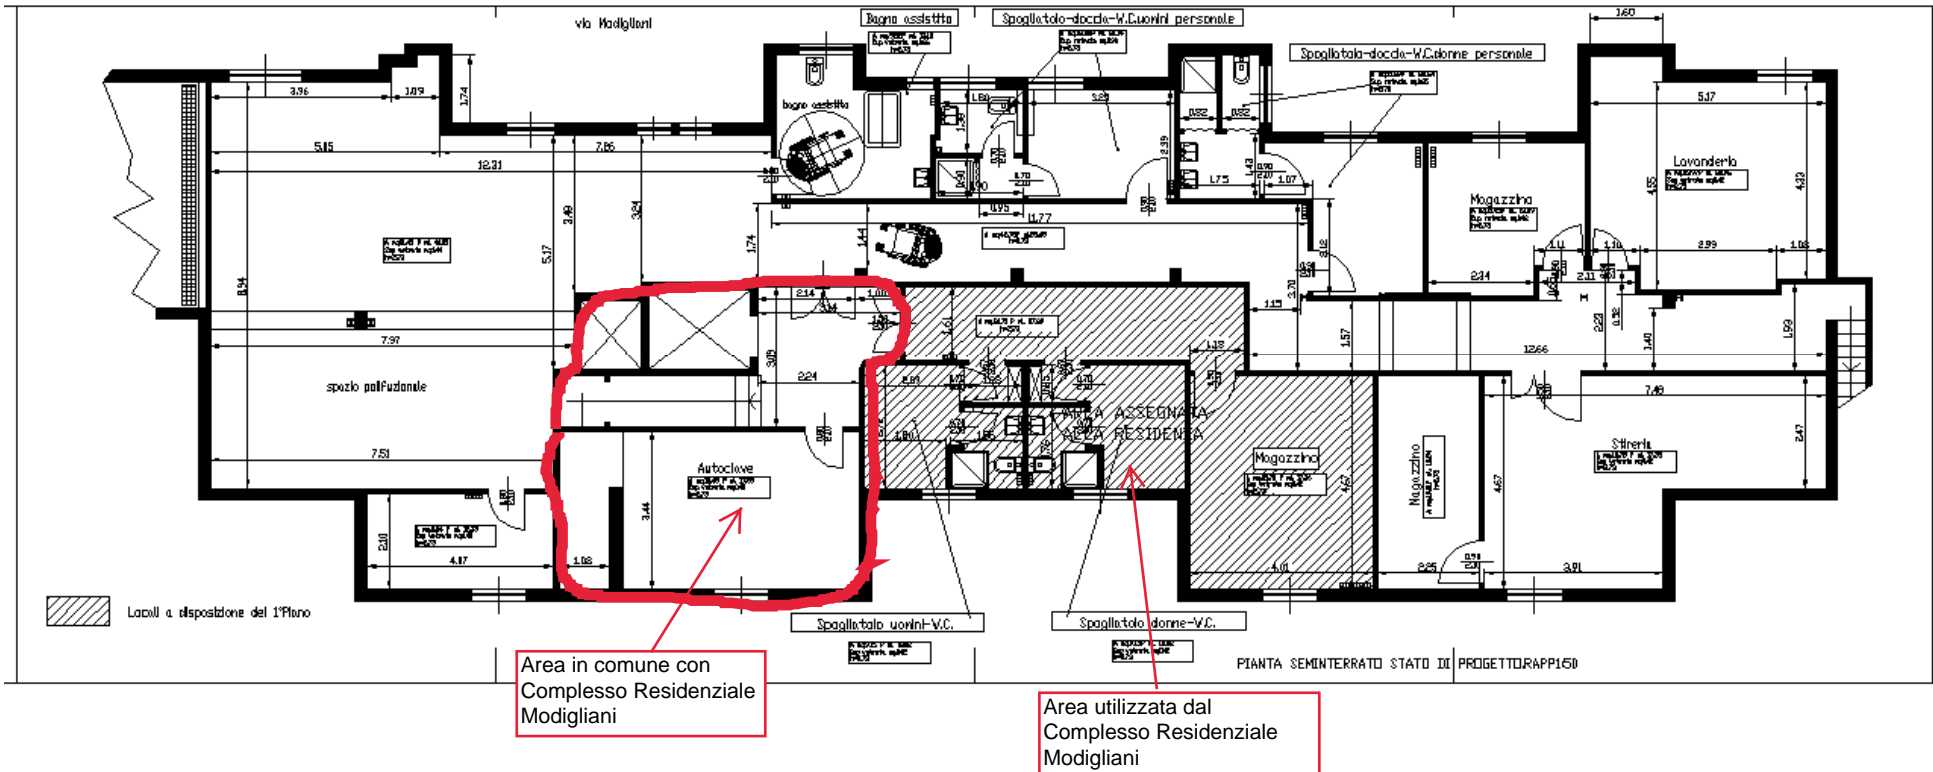

Le aree non tratteggiate e non contornate in rosso sono assegnate al Centro Diurno Le Rondini

Area lavanderia in comune con il Centro Diurno Le Rondini. Utilizzabile eventualmente anche per ospiti minialloggi

Area in comune con il Centro Diurno Le Rondini

Area tratteggiata utilizzata dal Complesso Residenziale Modigliani

Ingresso al numero civico 184 di via Modigliani

Ingresso al numero civico 186/4 di via Modigliani

Area in comune con Complesso Residenziale Modigliani

Giardino annesso alla struttura, utilizzato dal Complesso Residenziale e dal Centro Diurno

Piano seminterrato CD Rondini

PIANTA PRIMO PIANO ,RAPP1:100

PIANTA TERZO e QUARTO PIANO

RAPP1:100

8 MINI APPARTAMENTI

Ingresso al numero civico 186/4 di via Modigliani

Area in comune con Centro Diurno Le Rondini

Giardino annesso alla struttura, utilizzato dal Complesso Residenziale e dal Centro Diurno