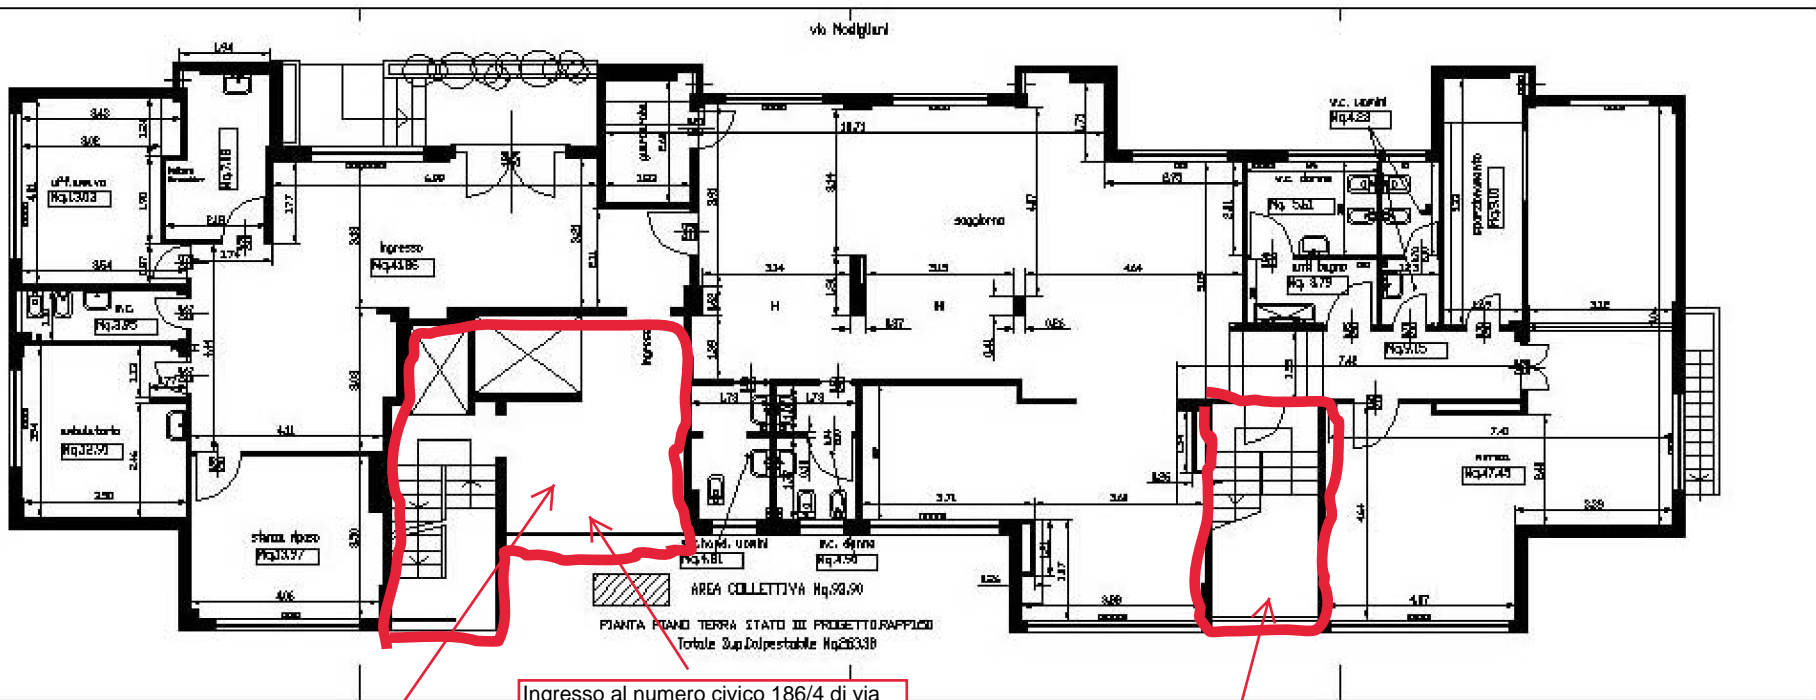

Le aree non tratteggiate e non contornate in rosso sono assegnate al Centro Diurno Le Rondini

Area lavanderia in comune con il Centro Diurno Le Rondini. Utilizzabile eventualmente anche per ospiti minialloggi

Area in comune con il Centro Diurno Le Rondini

Area tratteggiata utilizzata dal Complesso Residenziale Modigliani

Ingresso al numero civico 184 di via Modigliani

Ingresso al numero civico 186/4 di via Modigliani

Area in comune con Complesso Residenziale Modigliani

Giardino annesso alla struttura, utilizzato dal Complesso Residenziale e dal Centro Diurno

Piano seminterrato CD Rondini

PIANTA PRIMO PIANO ,RAPP1:100

PIANTA TERZO e QUARTO PIANO

RAPP1:100

8 MINI APPARTAMENTI

Ingresso al numero civico 186/4 di via Modigliani

Area in comune con Centro Diurno Le Rondini

Giardino annesso alla struttura, utilizzato dal Complesso Residenziale e dal Centro Diurno