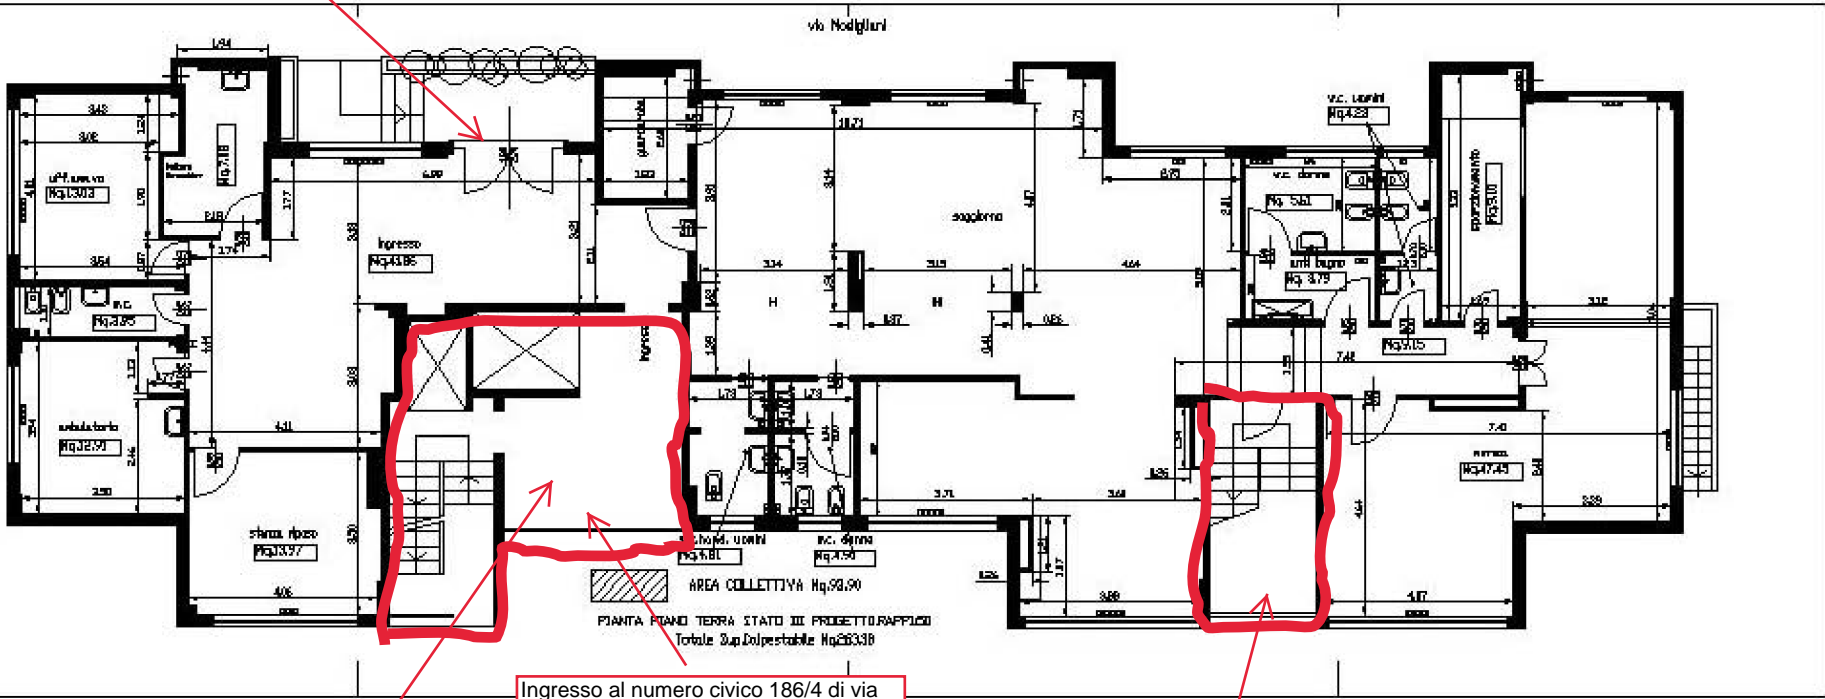

Le aree non tratteggiate e non contornate in rosso sono assegnate al Centro Diurno Le Rondini

Area lavanderia in comune con il Centro Diurno Le Rondini. Utilizzabile eventualmente anche per ospiti minialloggi

Area in comune con il Centro Diurno Le Rondini

Area tratteggiata utilizzata dal Complesso Residenziale Modigliani

Ingresso al numero civico 184 di via Modigliani

Ingresso al numero civico 186/4 di via Modigliani

Area in comune con Complesso Residenziale Modigliani

Giardino annesso alla struttura, utilizzato dal Complesso Residenziale e dal Centro Diurno

Piano seminterrato CD Rondini

PIANTA PRIMO PIANO ,RAPP1:100

PIANTA TERZO e QUARTO PIANO

RAPP1:100

8 MINI APPARTAMENTI

Ingresso al numero civico 186/4 di via Modigliani

Area in comune con Centro Diurno Le Rondini

Giardino annesso alla struttura, utilizzato dal Complesso Residenziale e dal Centro Diurno