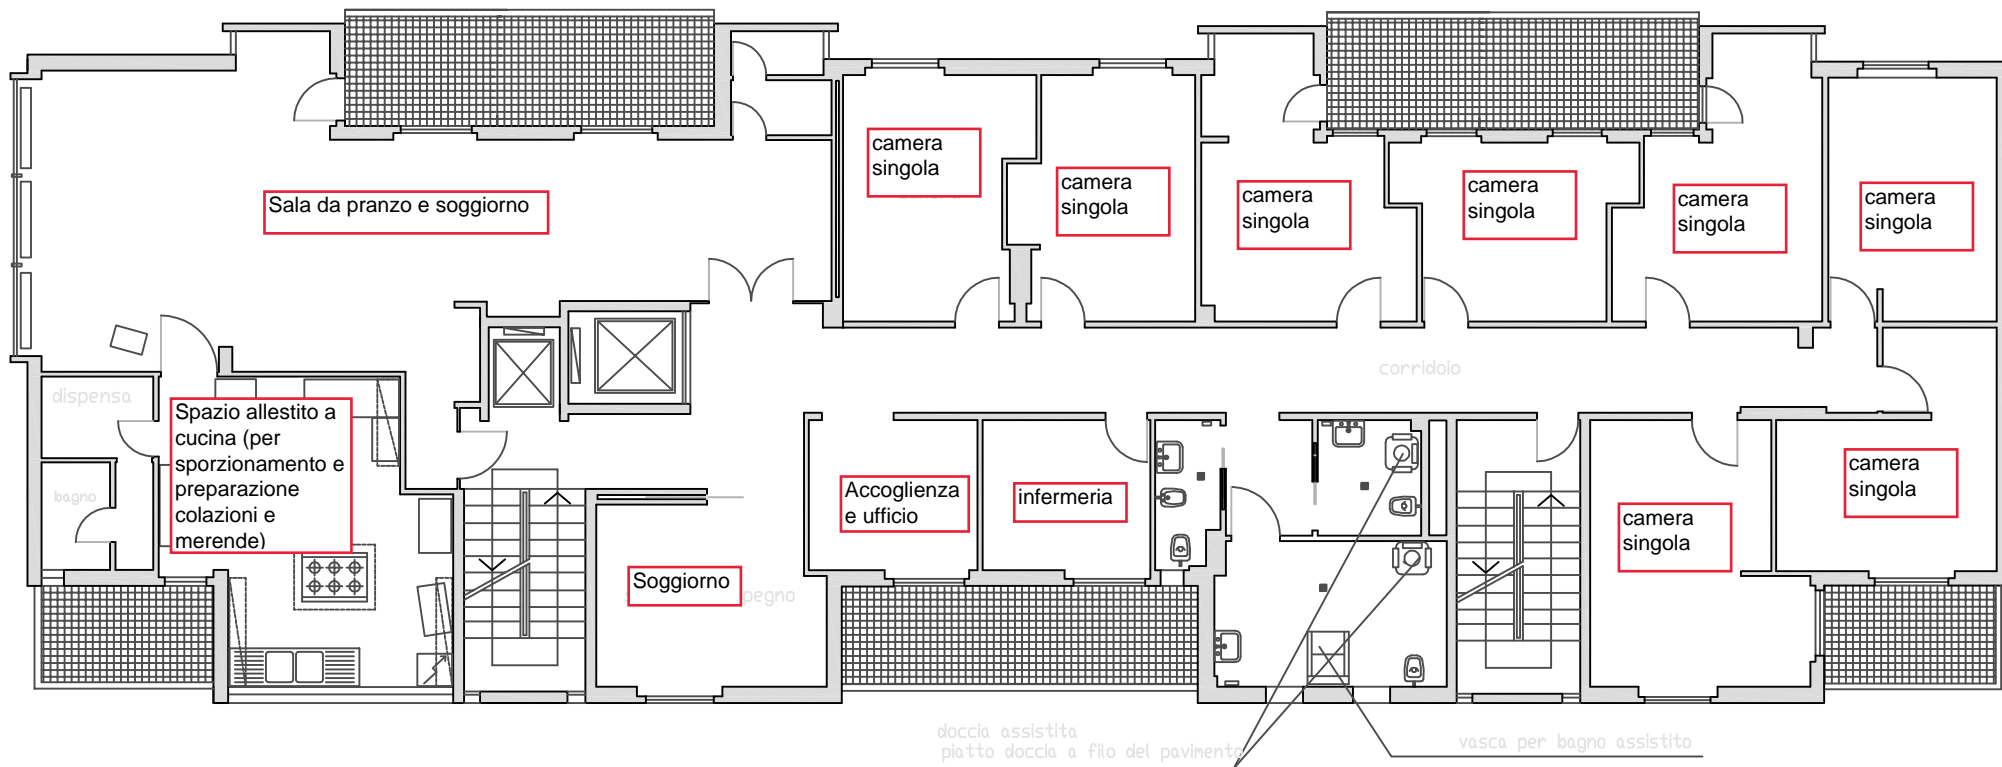

Le aree non tratteggiate e non contornate in rosso sono assegnate al Centro Diurno Le Rondini

Area lavanderia in comune con il Centro Diurno Le Rondini. Utilizzabile eventualmente anche per ospiti minialloggi

Area in comune con il Centro Diurno Le Rondini

Area tratteggiata utilizzata dal Complesso Residenziale Modigliani

Ingresso al numero civico 184 di via Modigliani

Ingresso al numero civico 186/4 di via Modigliani

Area in comune con Complesso Residenziale Modigliani

Giardino annesso alla struttura, utilizzato dal Complesso Residenziale e dal Centro Diurno

Piano seminterrato CD Rondini

PIANTA PRIMO PIANO ,RAPP1:100

PIANTA TERZO e QUARTO PIANO

RAPP1:100

8 MINI APPARTAMENTI

Ingresso al numero civico 186/4 di via Modigliani

Area in comune con Centro Diurno Le Rondini

Giardino annesso alla struttura, utilizzato dal Complesso Residenziale e dal Centro Diurno