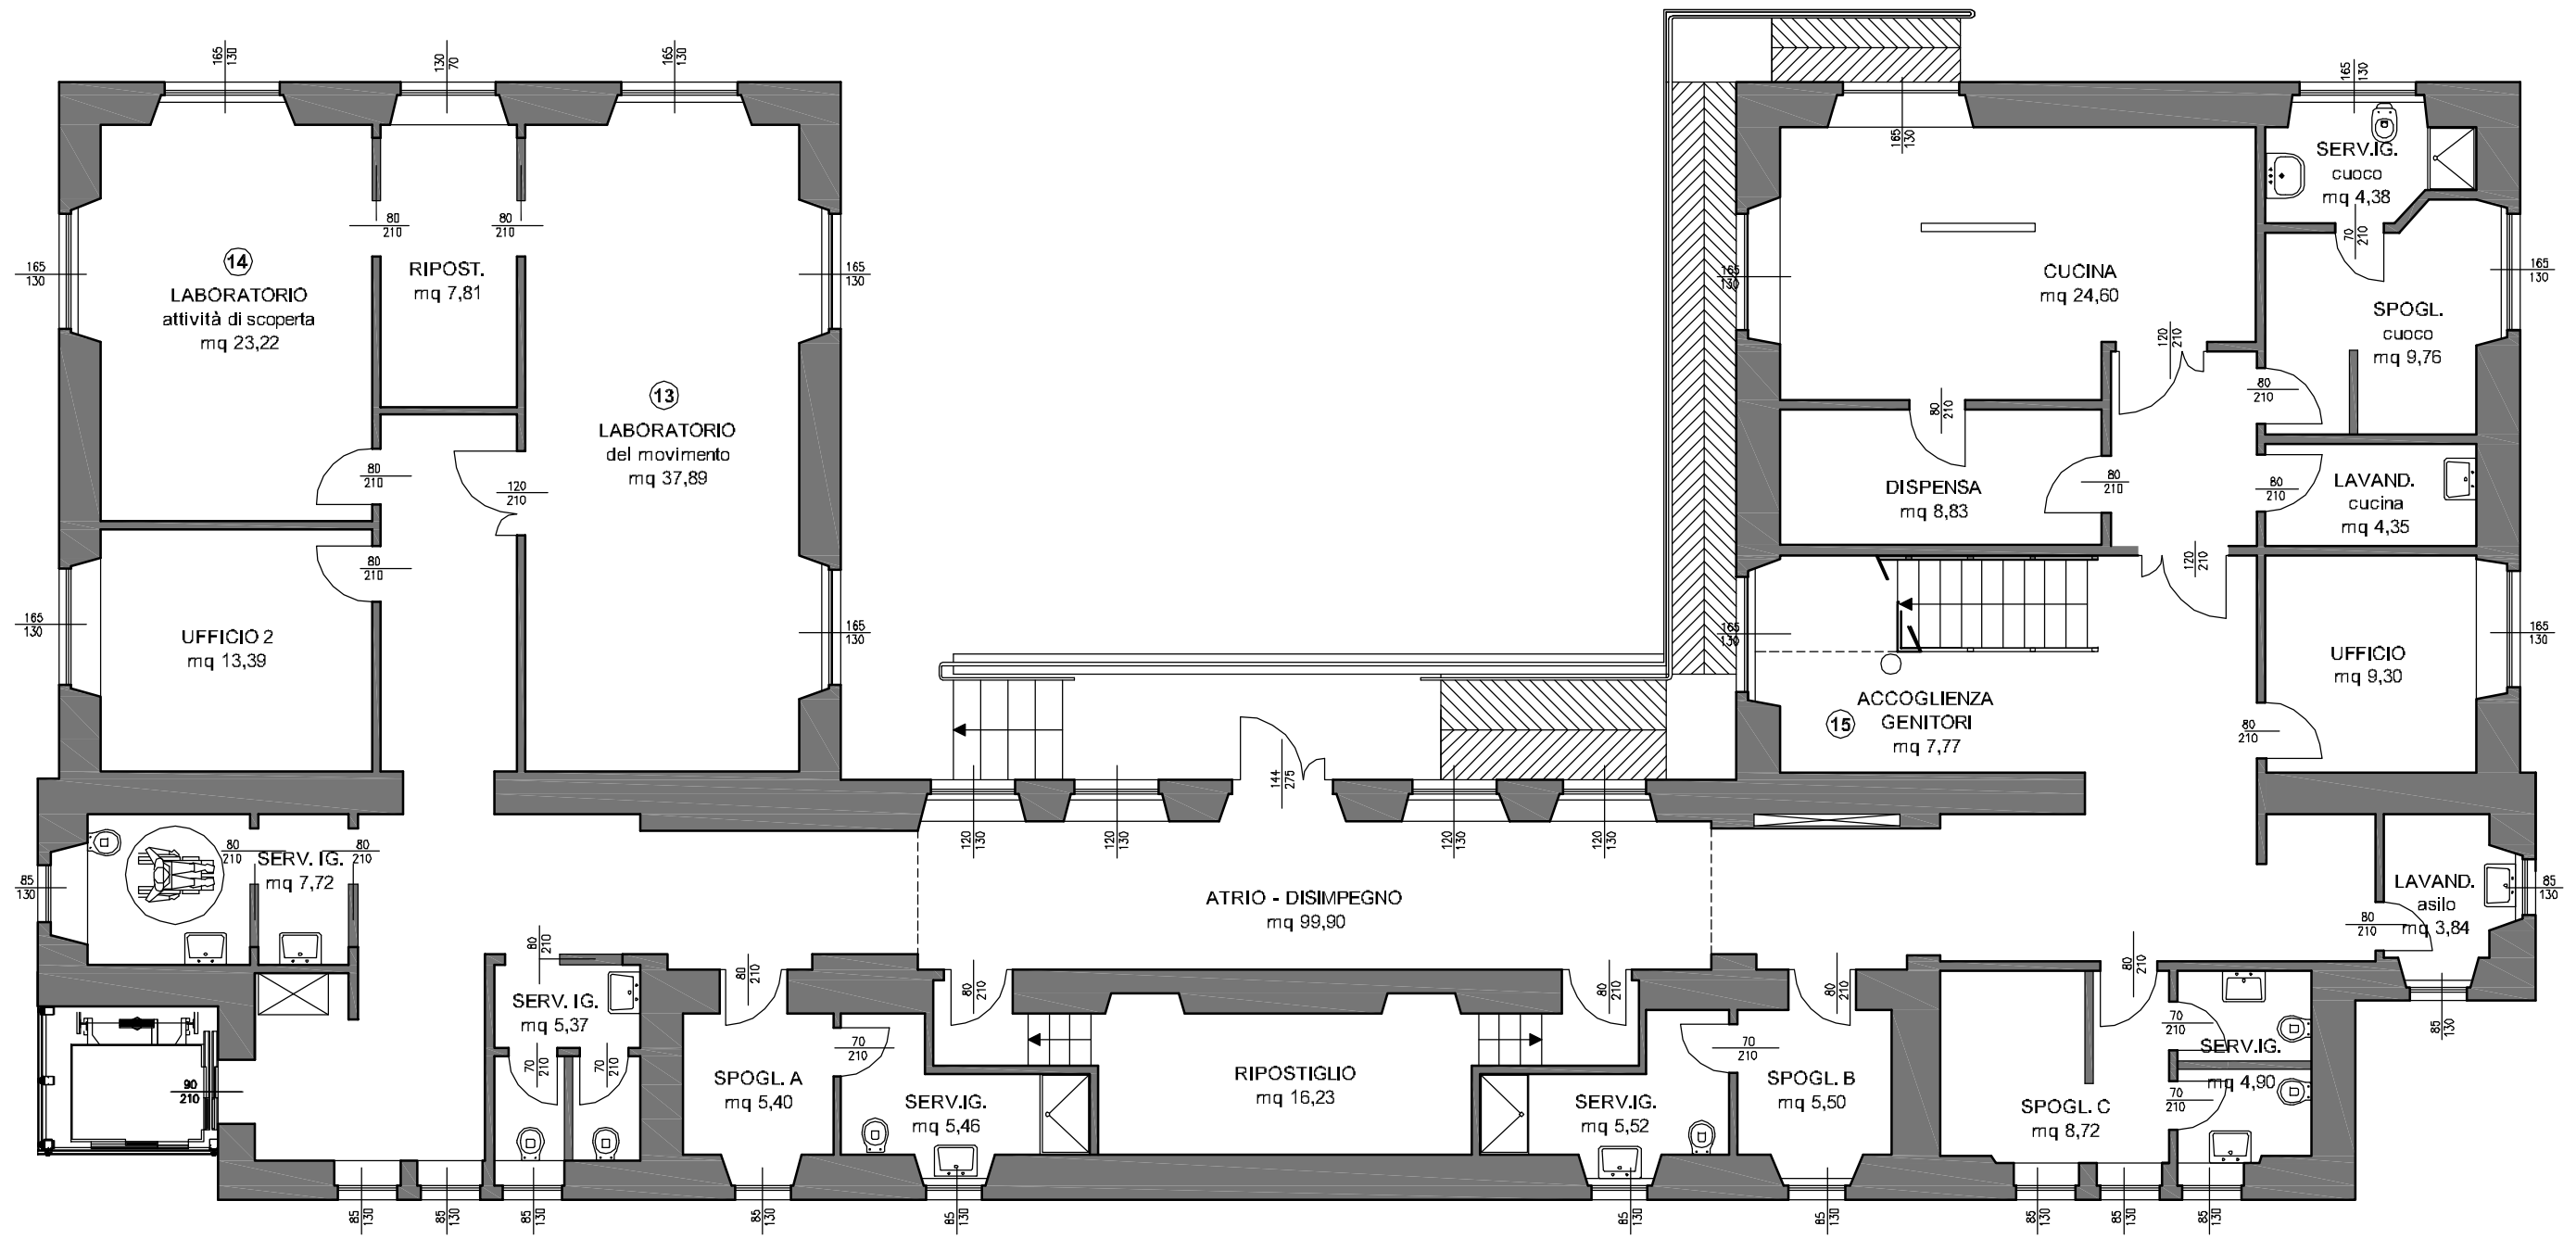

VIA DELLE CASCINE

lato via Fortini

Ingresso

COMUNE DI FIRENZE-DIREZIONE ISTRUZIONE

Spazio Gioco "FORTINI-TARTARUGA"

via B. Fortini 16/b

Uscita principale sul giardino

PALAZZUOLO - SPAZIO GIOCO TARTARUGA

VIA FRA' DOMENICO BUONVICINI

PLANIMETRIA GENERALE
scala 1:200

PIANO RIALZATO

scala 1:100

Scala metrica in cm

PIANO SEMINTERRATO scala 1:100