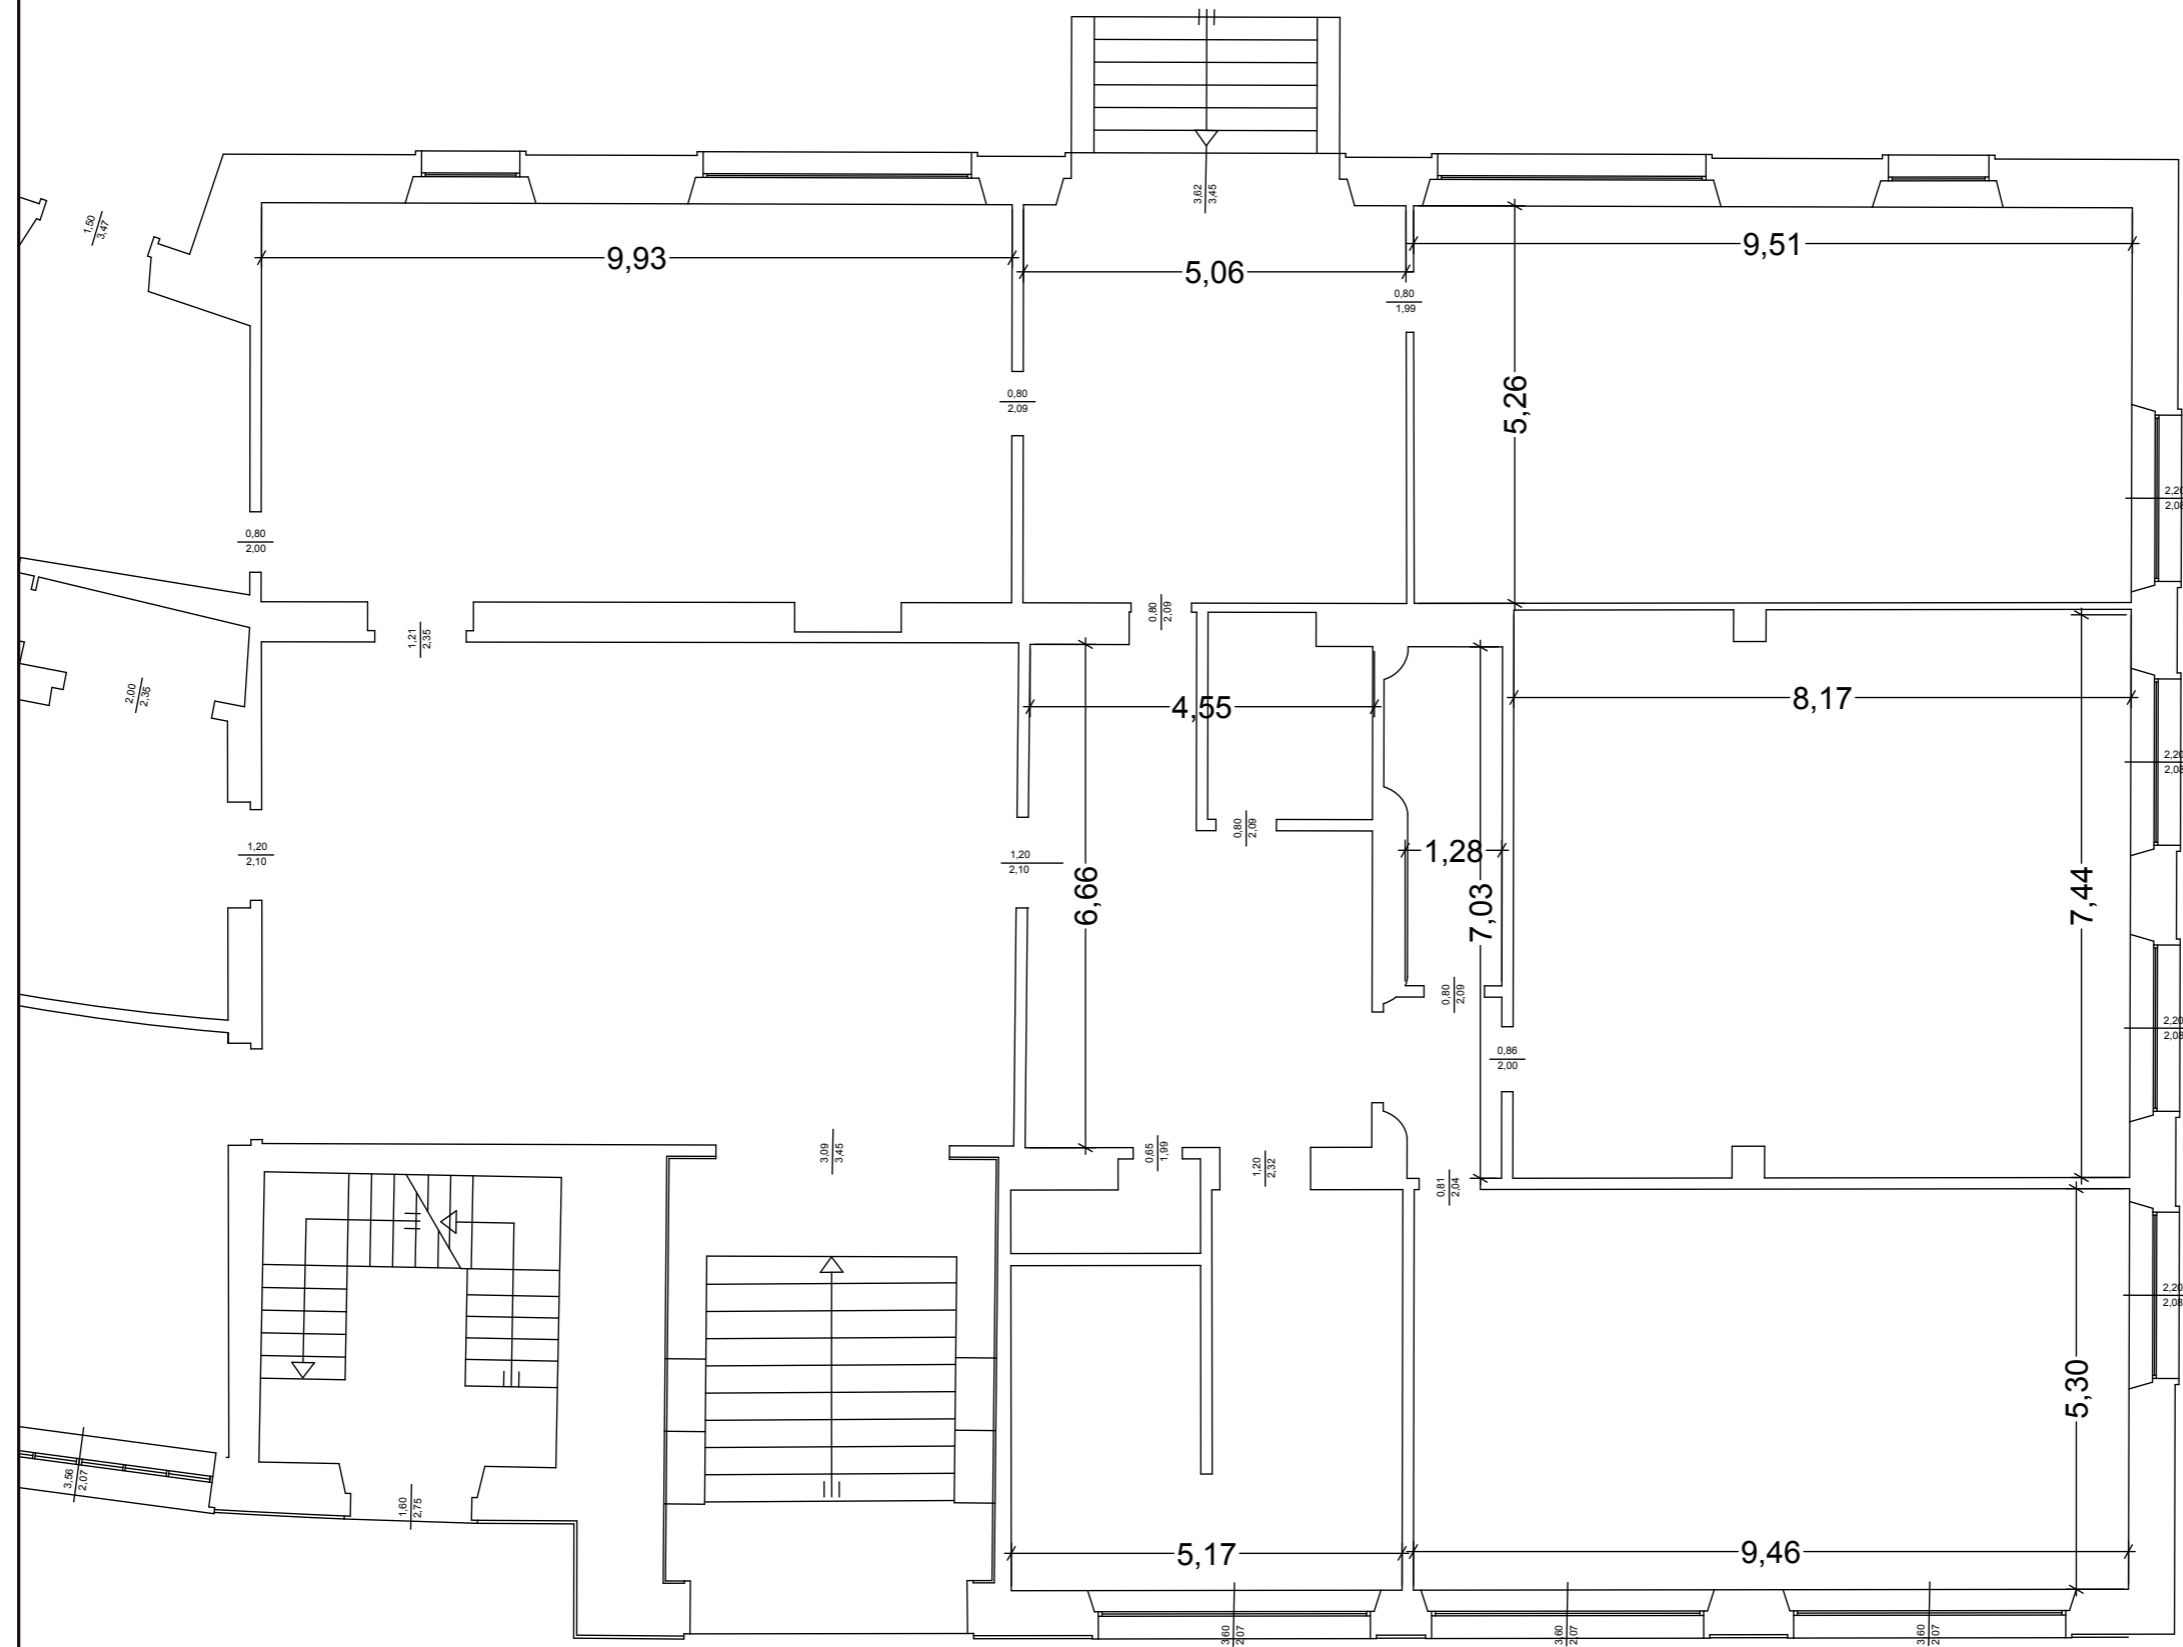

CENTRO INFANZIA BIANCONIGLIO, Via delle Cascine n. 37

VIA DELLE CASCINE