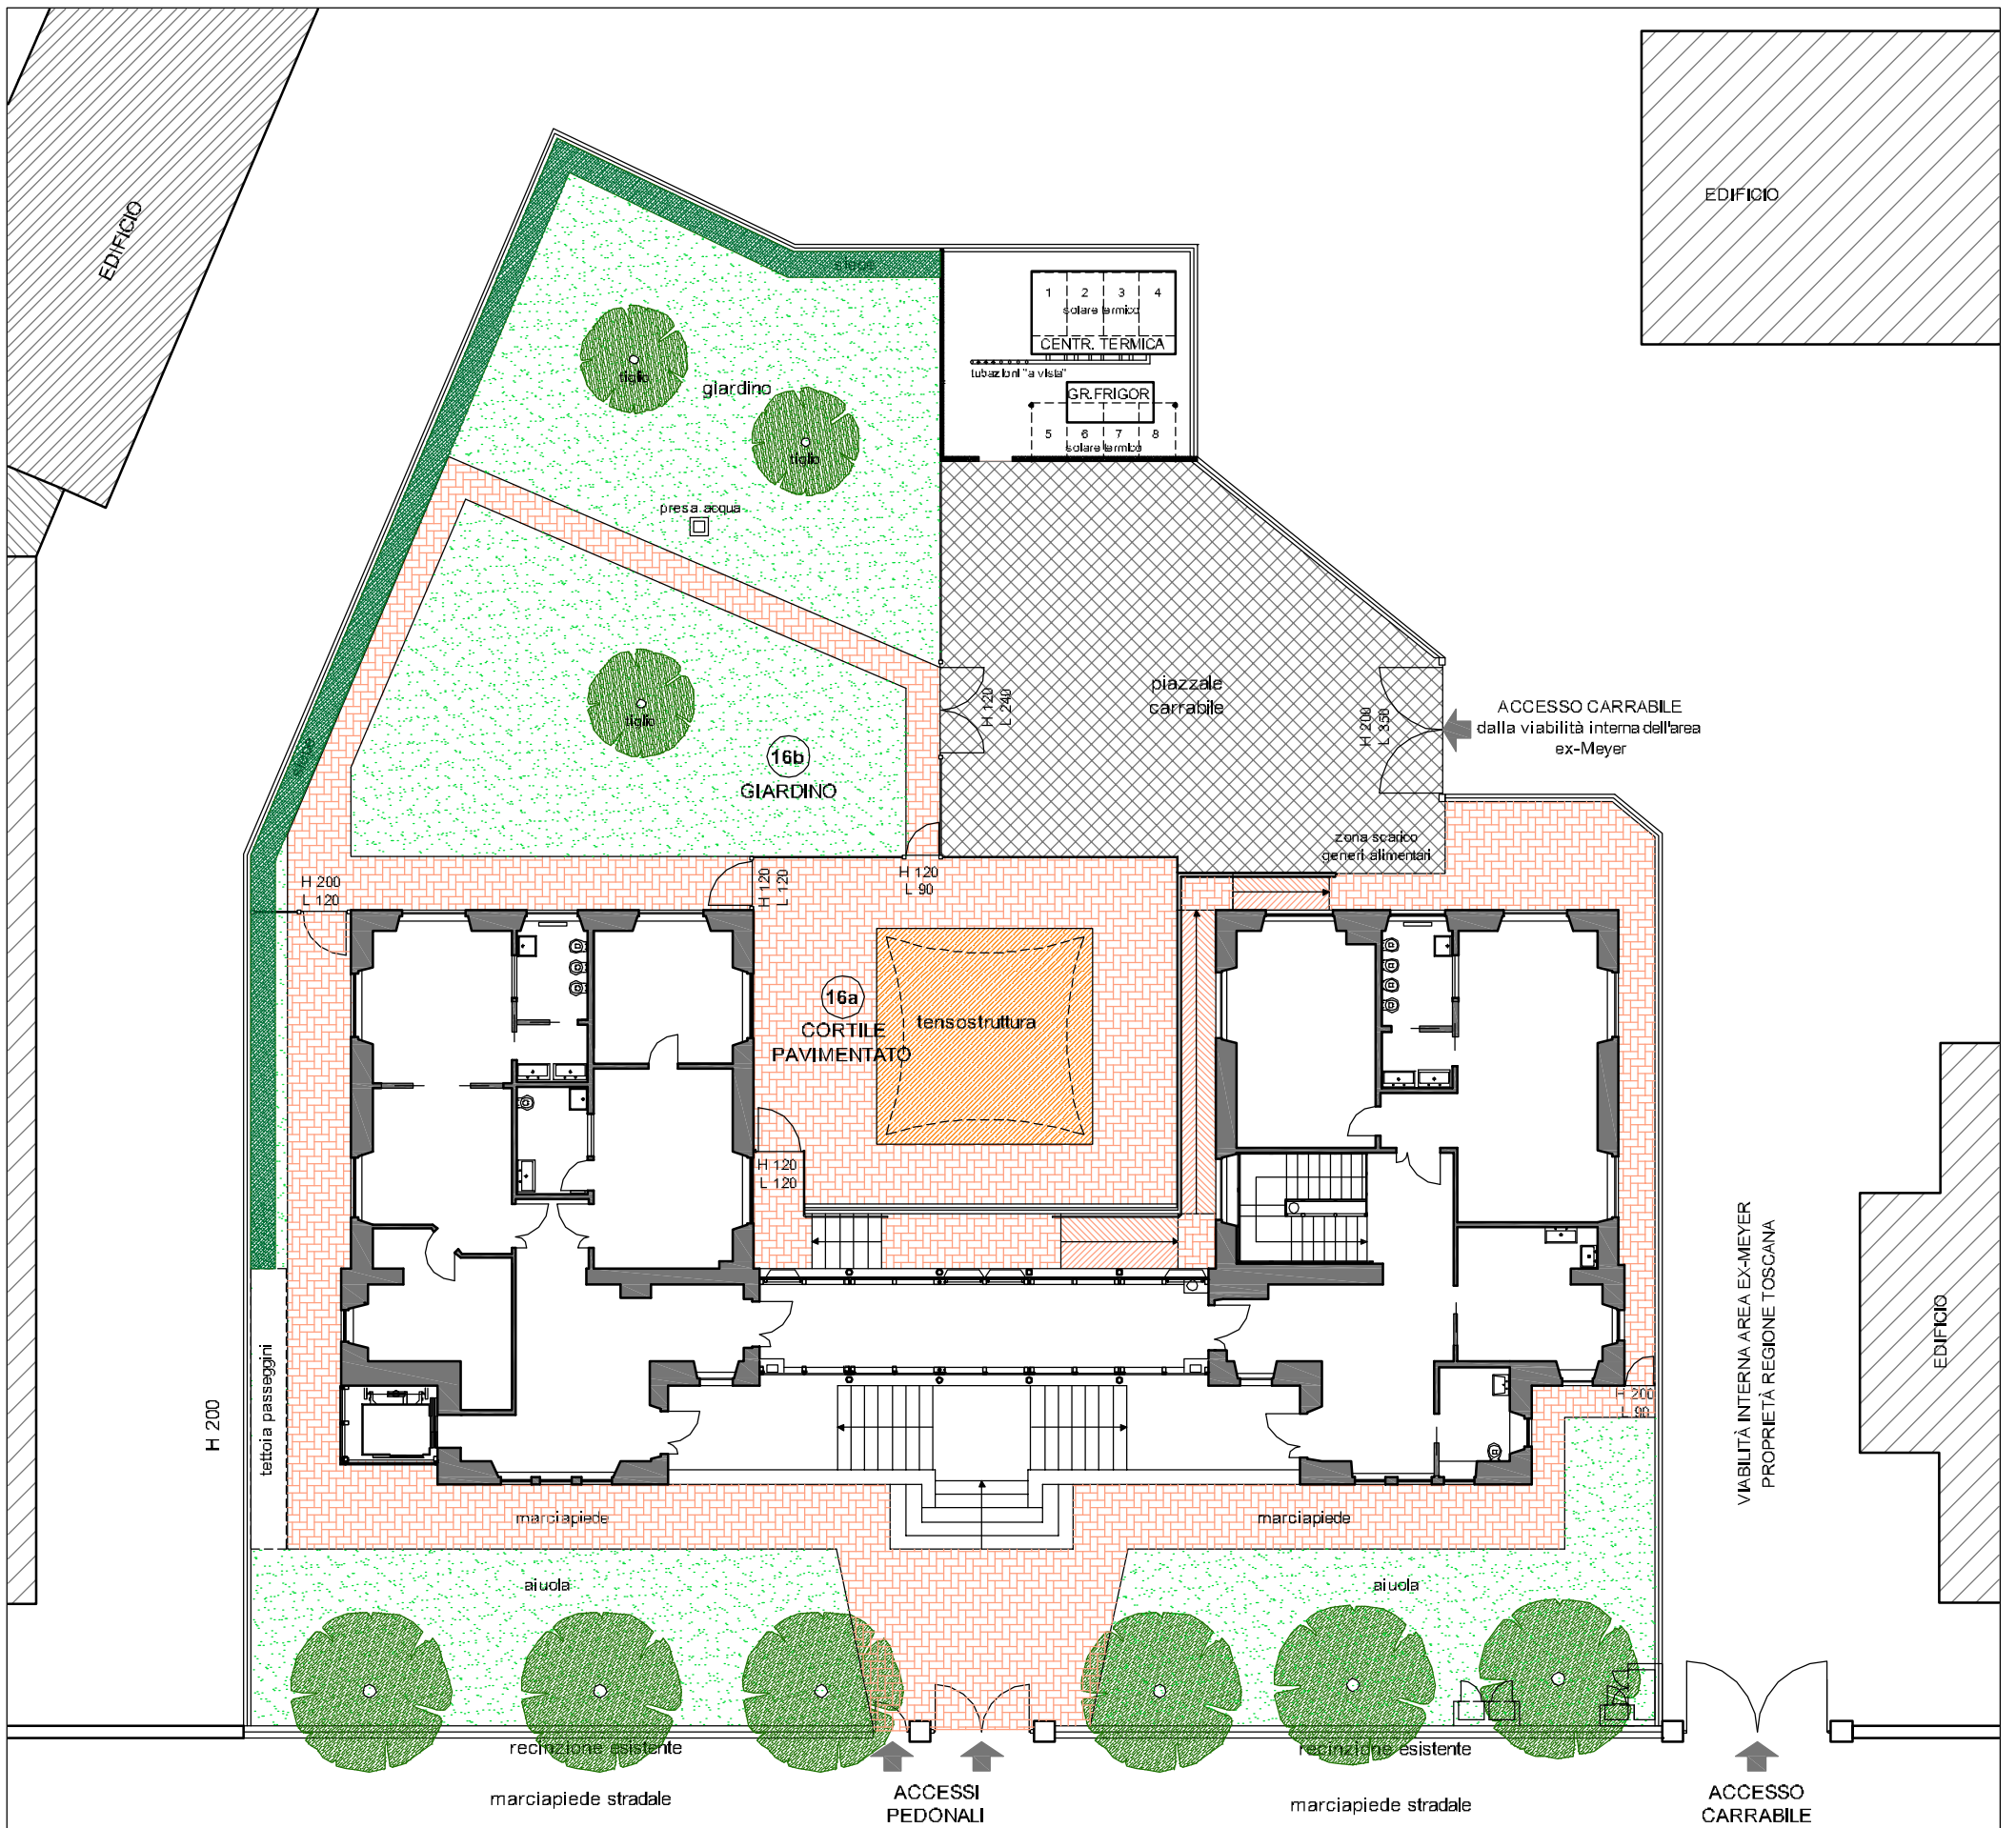

COMUNE DI FIRENZE - DIREZIONE ISTRUZIONE

Asilo Nido "FANTAGHIRO"

via Petrocchi 17

Pertinenza scuola elementare

**Uscita principale
verso via Petrocchi**

CENTRO INFANZIA BIANCONIGLIO, Via delle Cascine n. 37

VIA DELLE CASCINE

lato via Fortini

Ingresso

COMUNE DI FIRENZE-DIREZIONE ISTRUZIONE

Spazio Gioco "FORTINI-TARTARUGA"

via B. Fortini 16/b

Uscita principale sul giardino

PALAZZUOLO - SPAZIO GIOCO TARTARUGA

VIA FRA' DOMENICO BUONVICINI

PLANIMETRIA GENERALE
scala 1:200

PIANO RIALZATO

scala 1:100

Scala metrica in cm

PIANO SEMINTERRATO scala 1:100