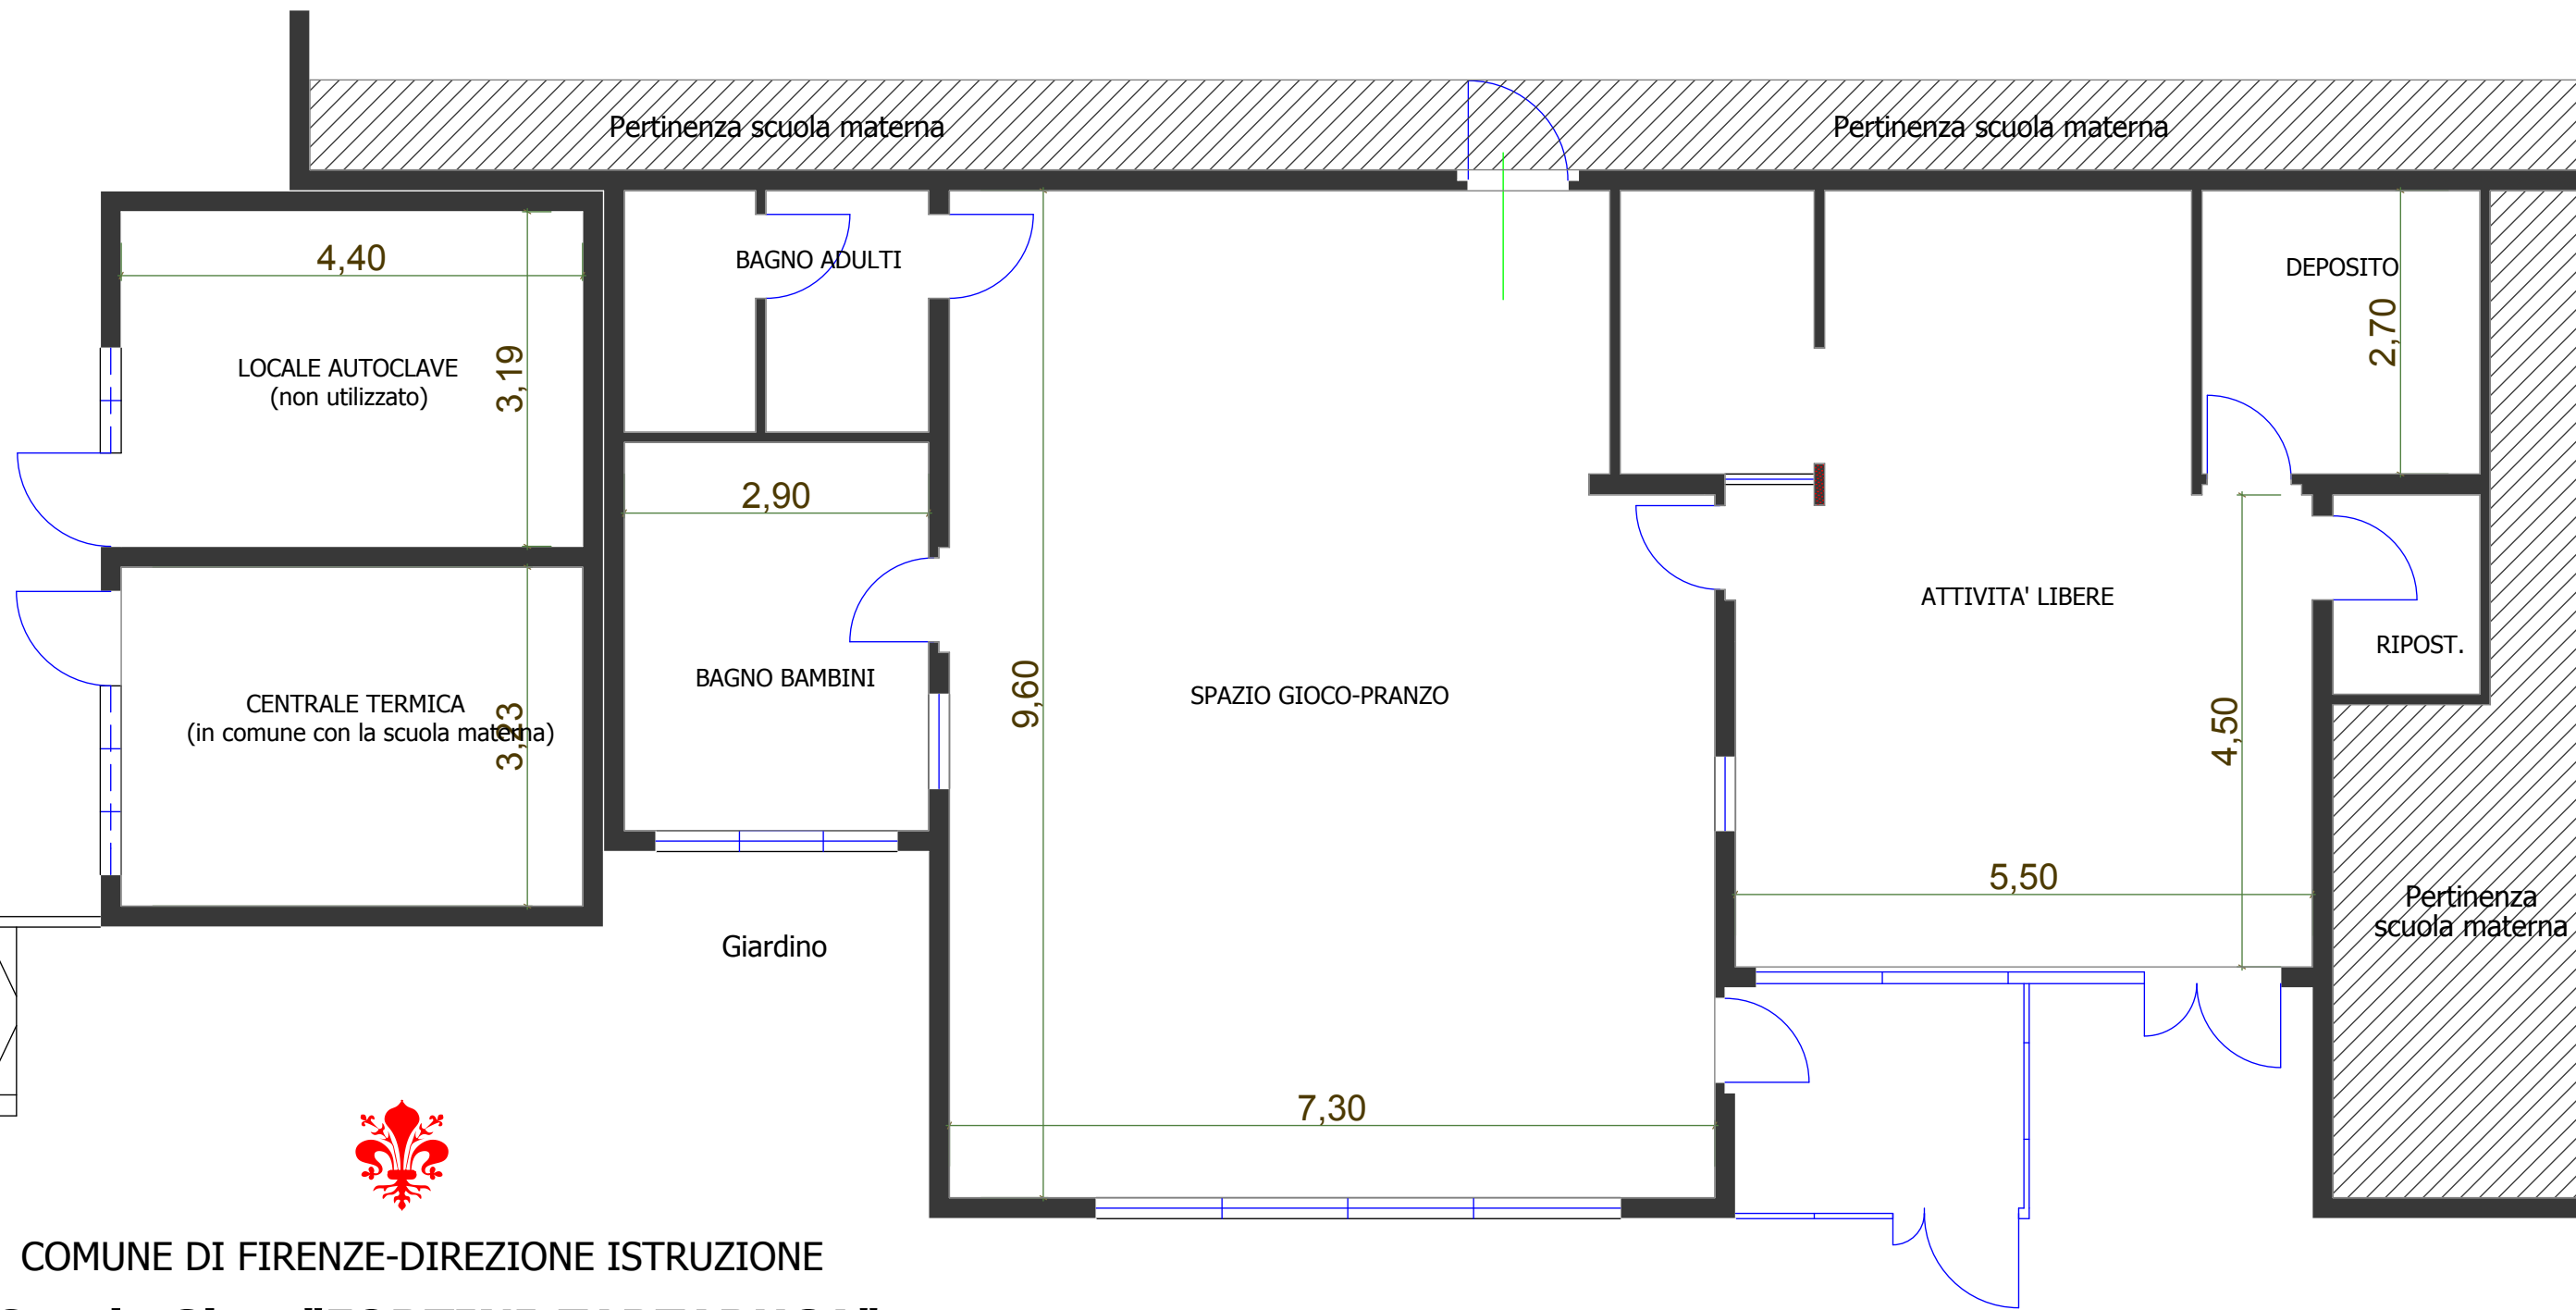

VIA DELLE CASCINE

lato via Fortini

Ingresso

COMUNE DI FIRENZE-DIREZIONE ISTRUZIONE

Spazio Gioco "FORTINI-TARTARUGA"

via B. Fortini 16/b

Uscita principale sul giardino

PALAZZUOLO - SPAZIO GIOCO TARTARUGA

VIA FRA' DOMENICO BUONVICINI

PLANIMETRIA GENERALE
scala 1:200

PIANO RIALZATO

scala 1:100

Scala metrica in cm

PIANO SEMINTERRATO scala 1:100