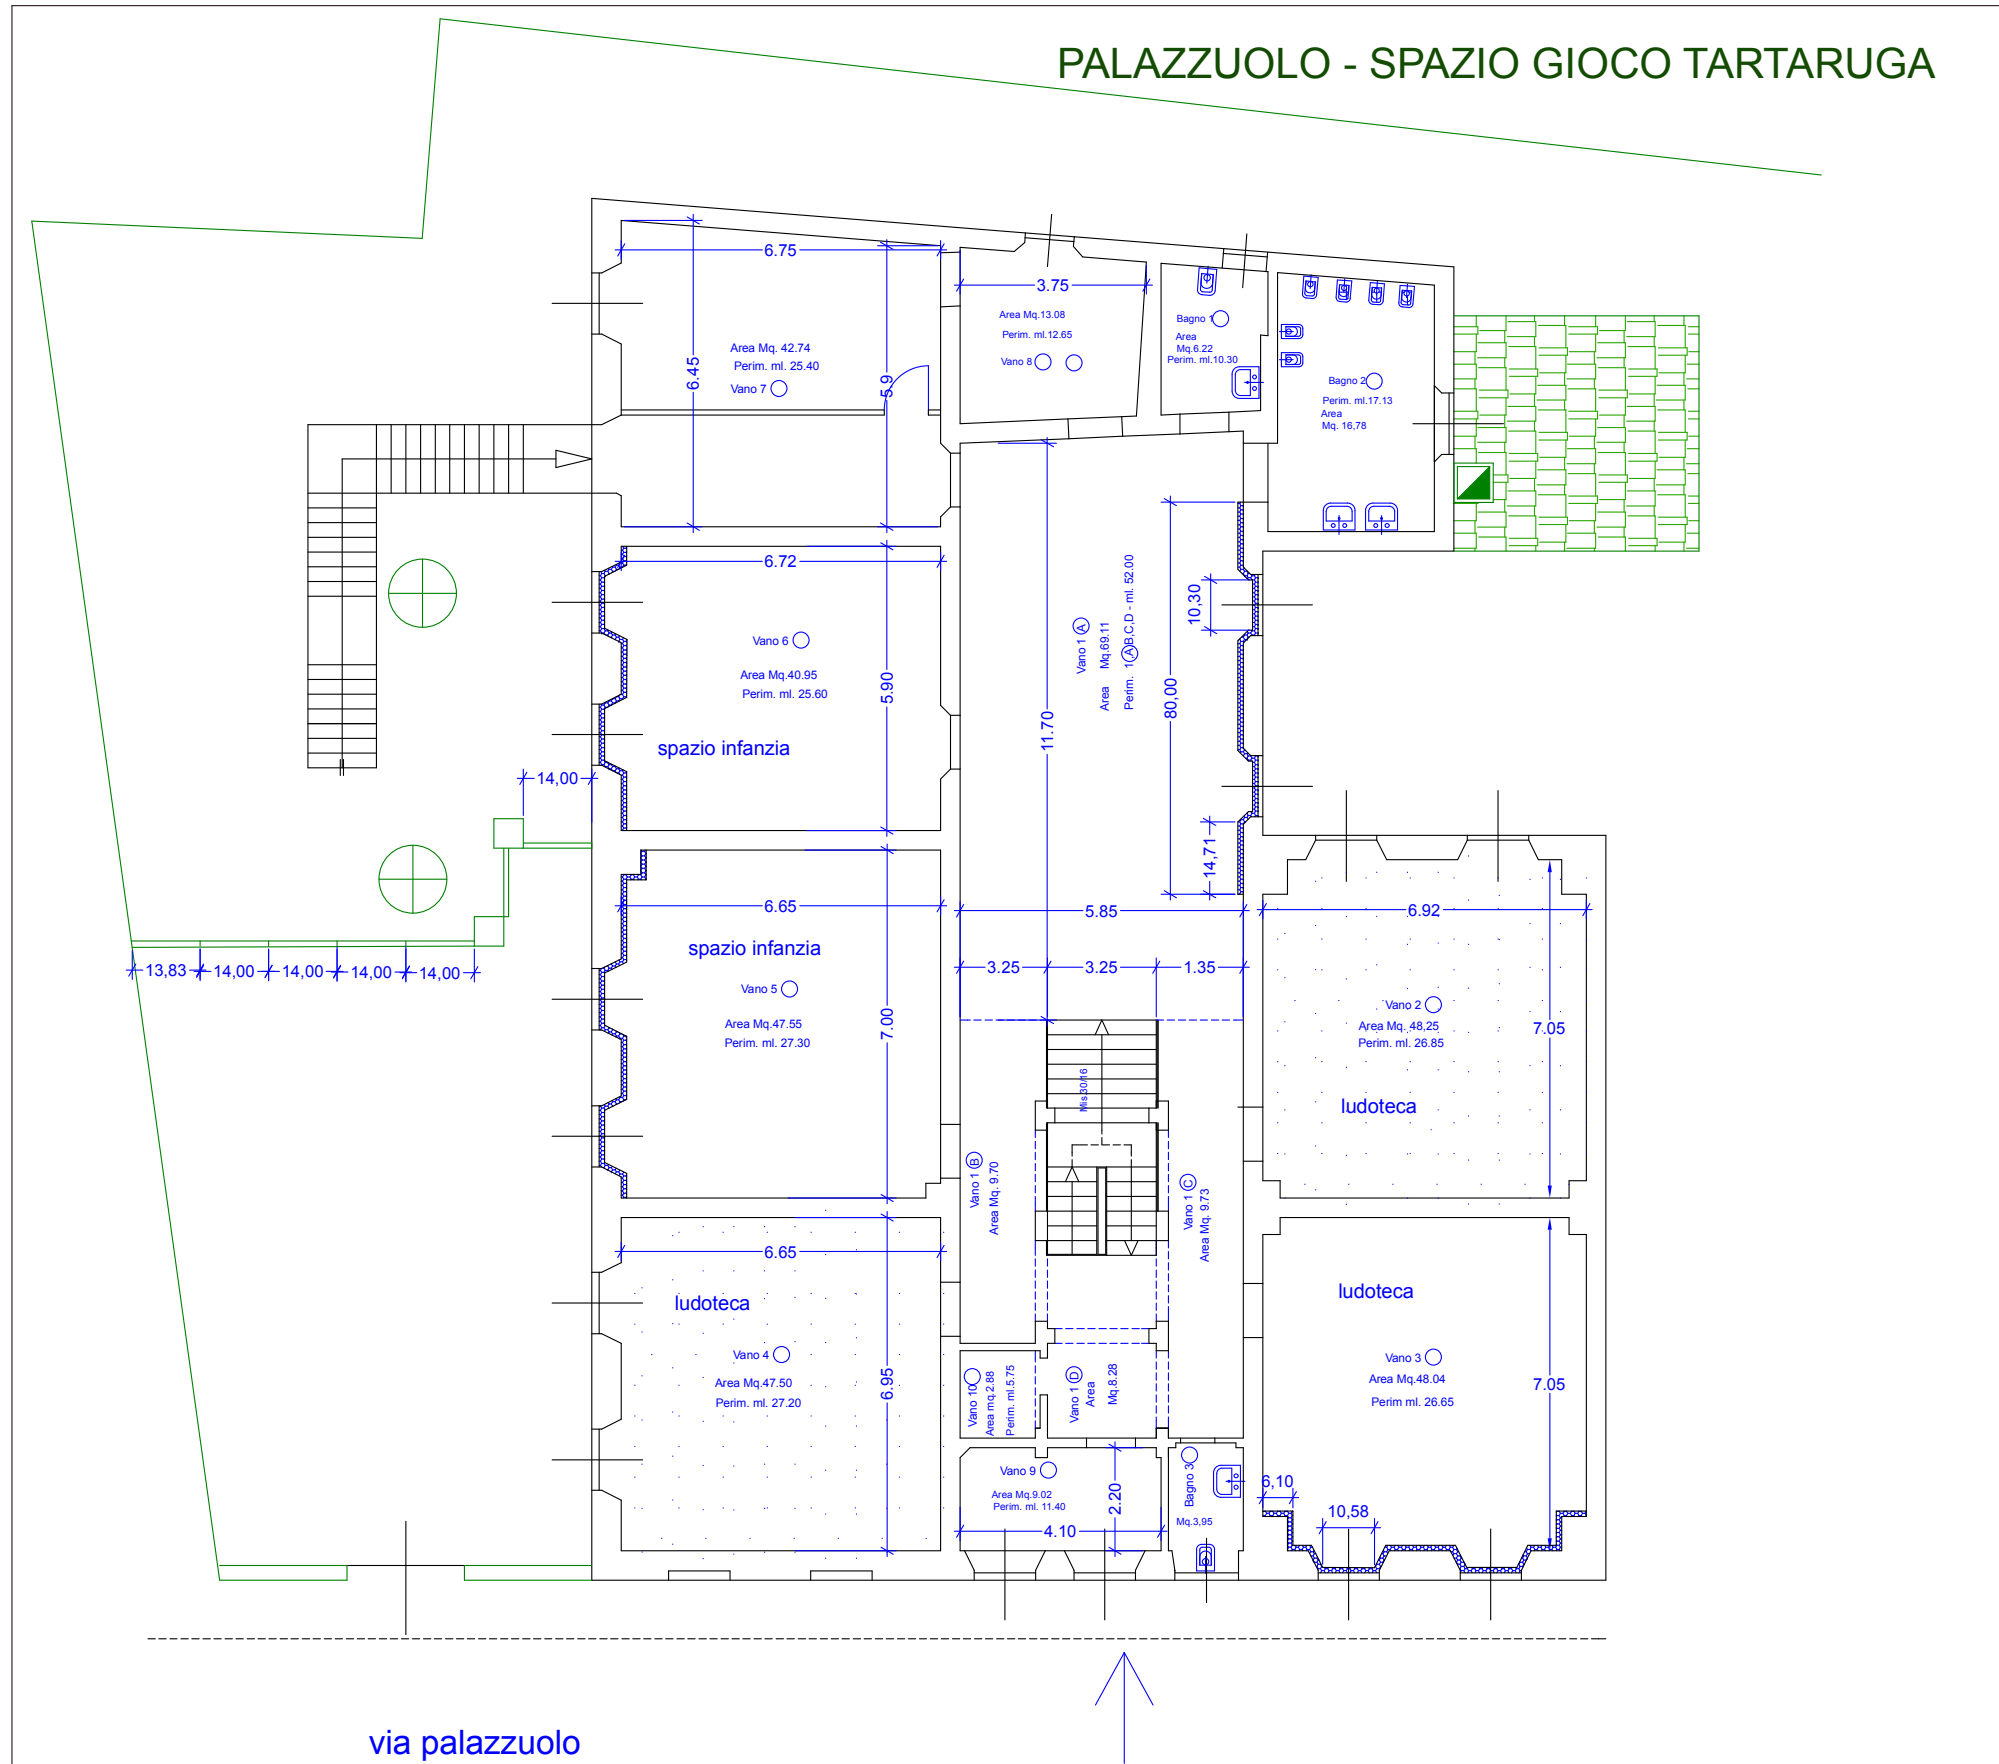

VIA DELLE CASCINE

lato via Fortini

Ingresso

COMUNE DI FIRENZE-DIREZIONE ISTRUZIONE

Spazio Gioco "FORTINI-TARTARUGA"

via B. Fortini 16/b

Uscita principale sul giardino

PALAZZUOLO - SPAZIO GIOCO TARTARUGA

VIA FRA' DOMENICO BUONVICINI

PLANIMETRIA GENERALE
scala 1:200

PIANO RIALZATO

scala 1:100

Scala metrica in cm

PIANO SEMINTERRATO scala 1:100