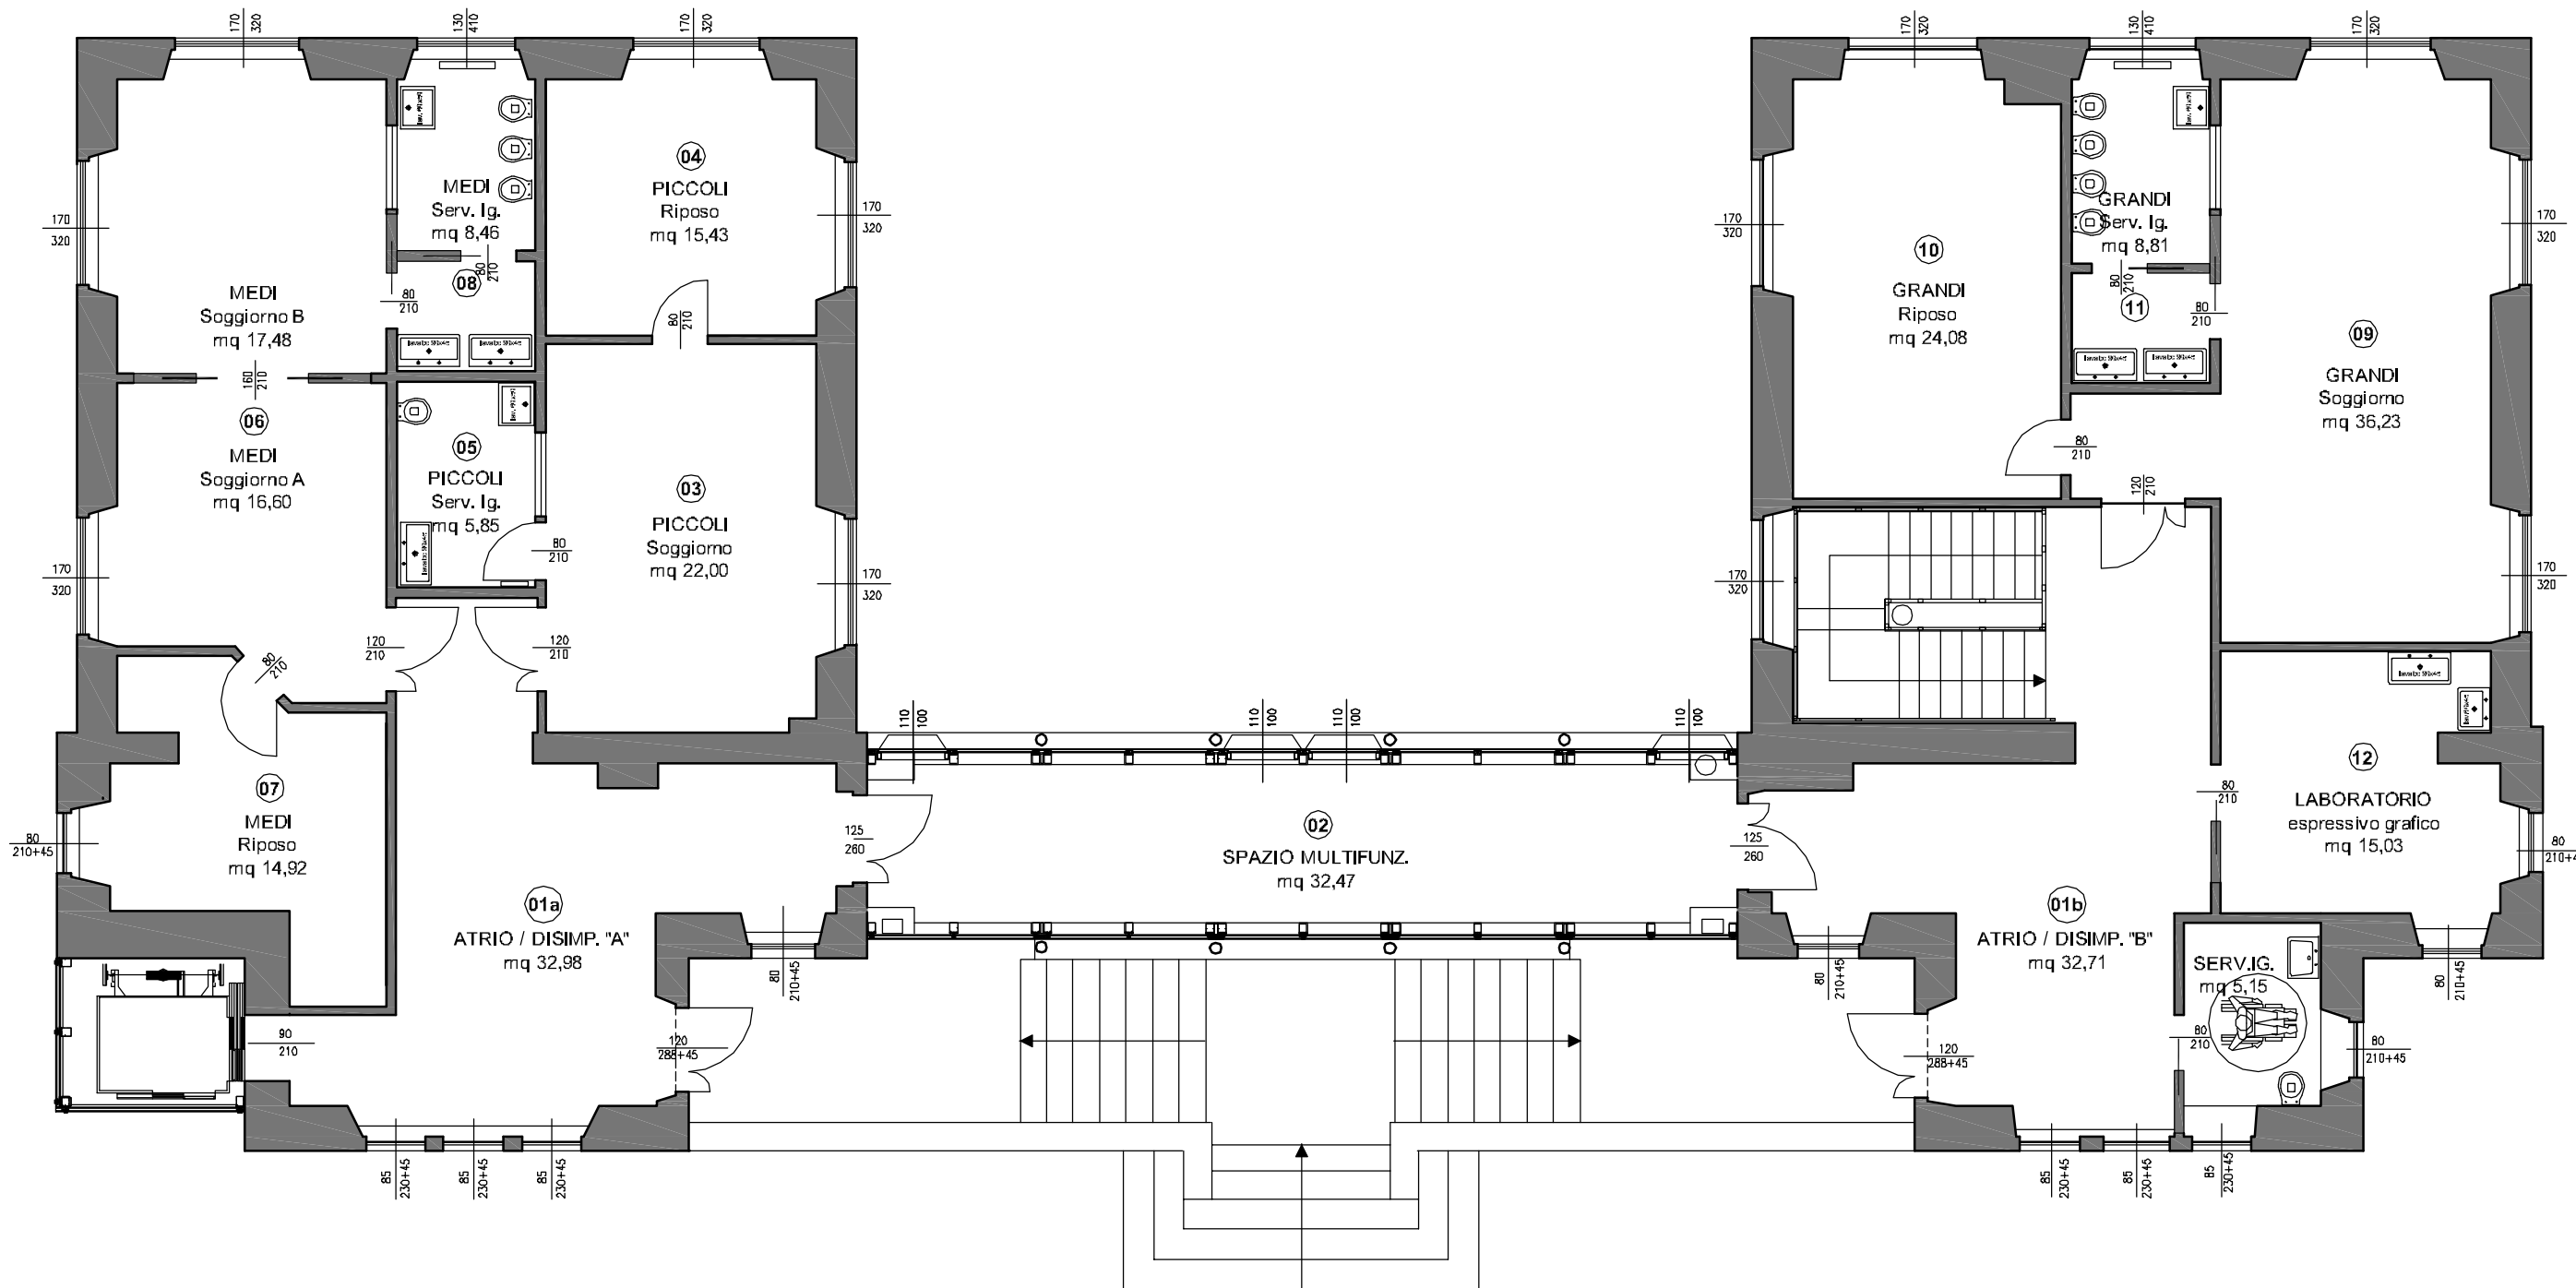

VIA DELLE CASCINE

lato via Fortini

Ingresso

COMUNE DI FIRENZE-DIREZIONE ISTRUZIONE

Spazio Gioco "FORTINI-TARTARUGA"

via B. Fortini 16/b

Uscita principale sul giardino

PALAZZUOLO - SPAZIO GIOCO TARTARUGA

VIA FRA' DOMENICO BUONVICINI

PLANIMETRIA GENERALE
scala 1:200

PIANO RIALZATO

scala 1:100

Scala metrica in cm

PIANO SEMINTERRATO scala 1:100