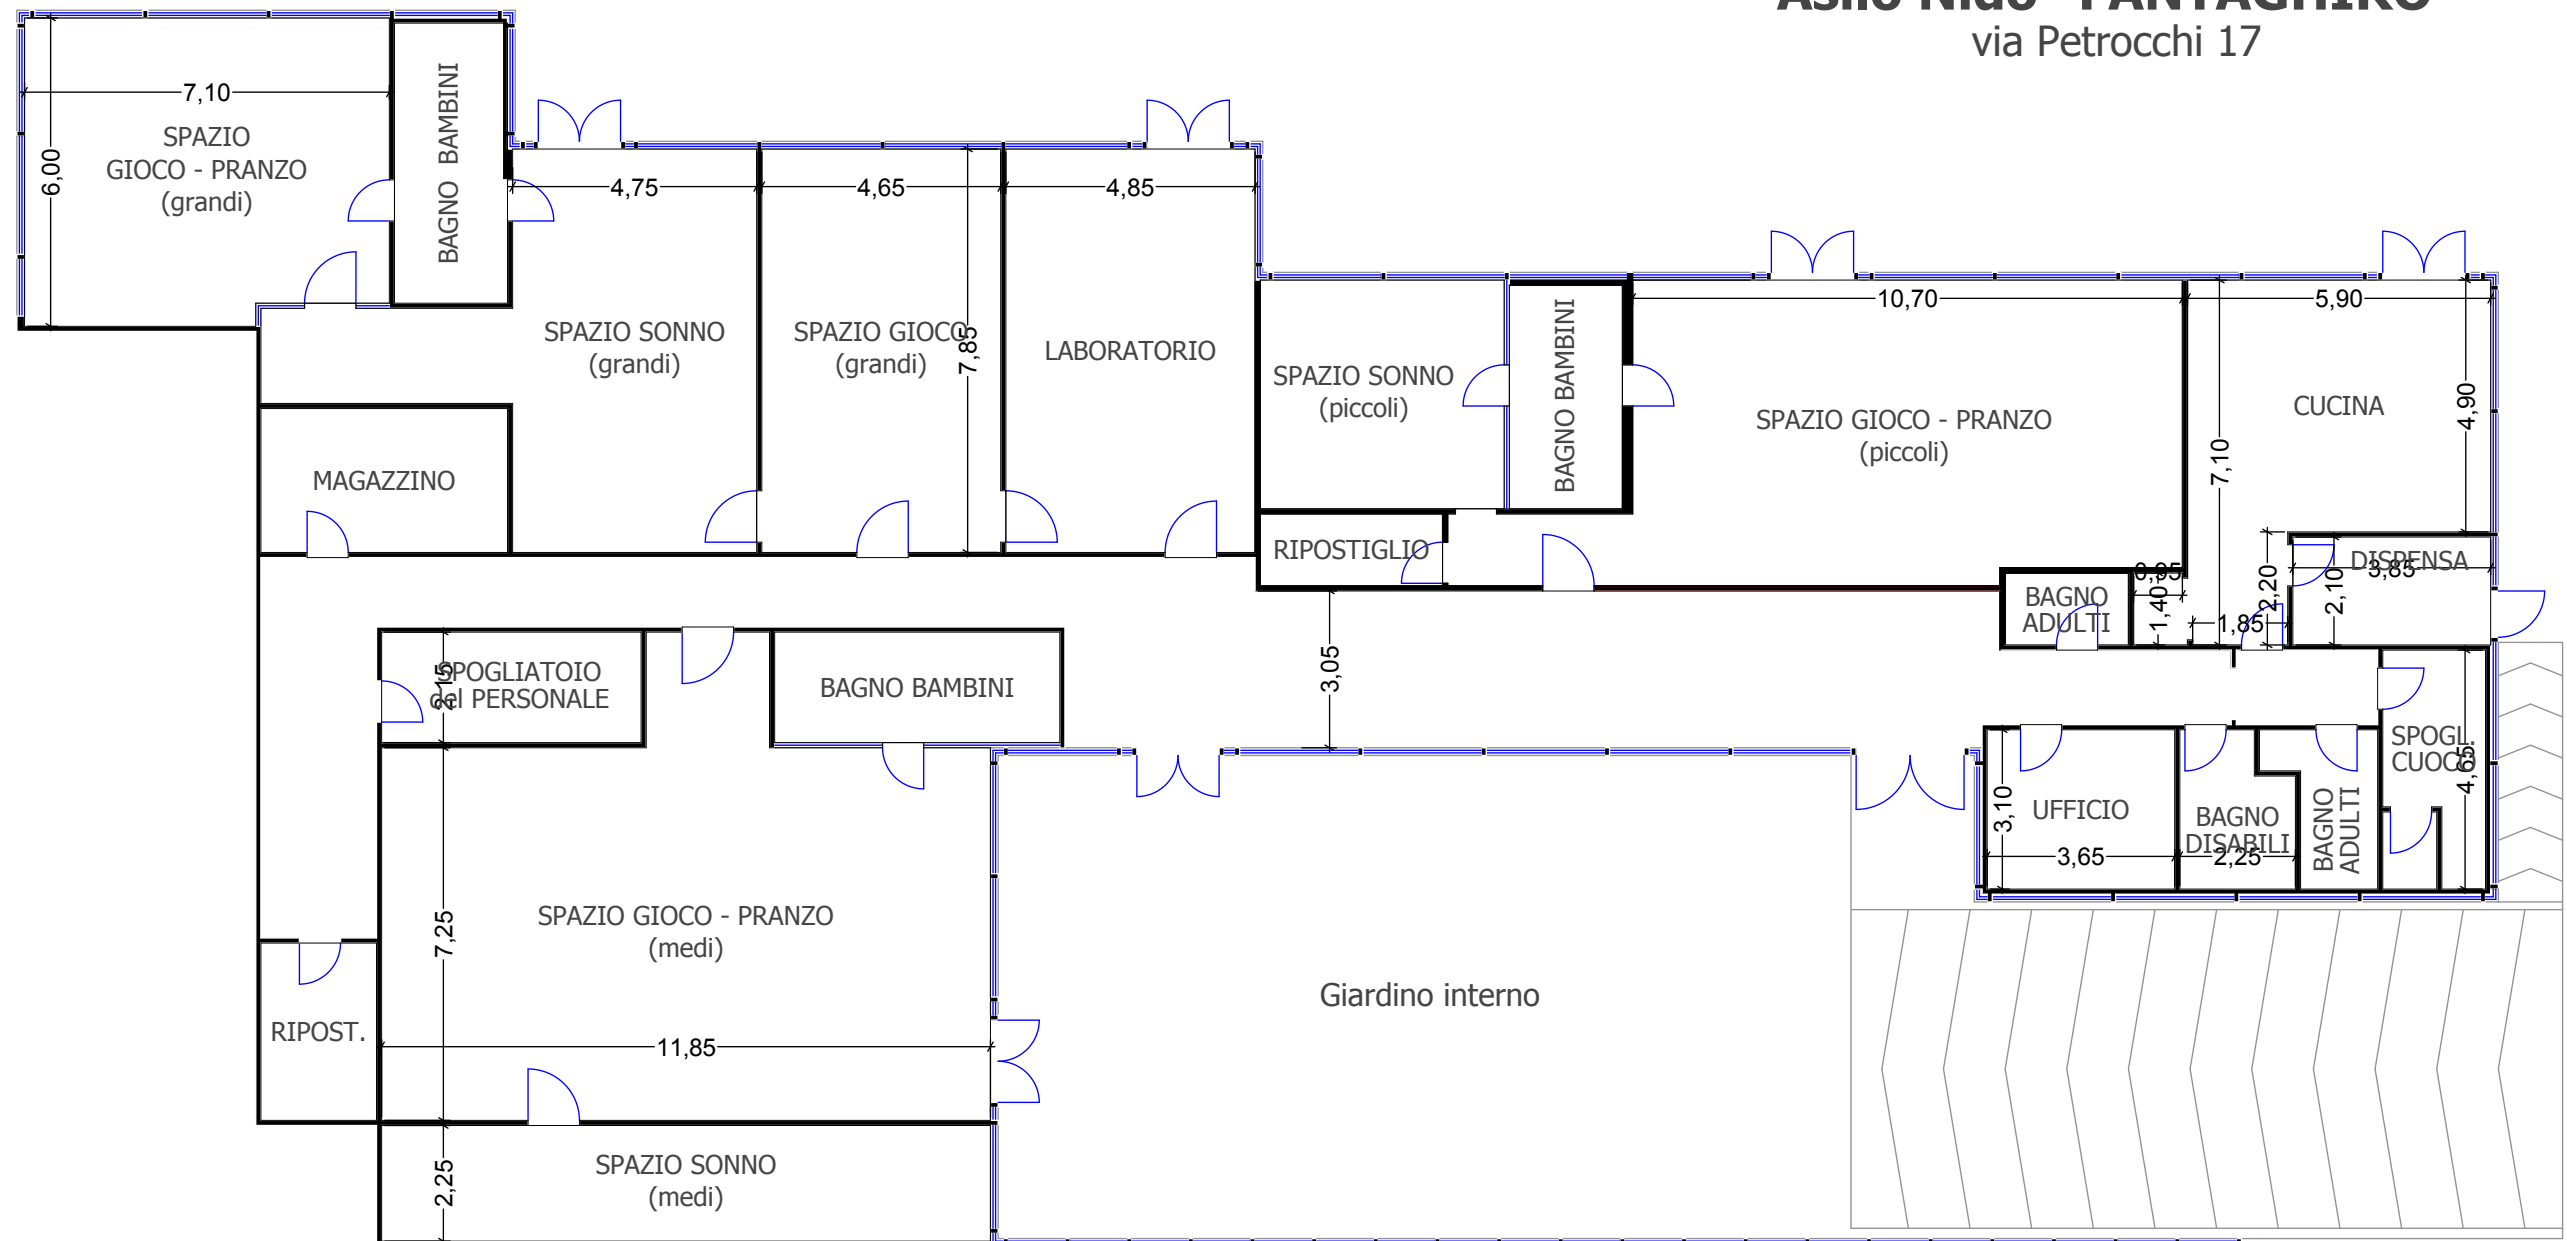

COMUNE DI FIRENZE - DIREZIONE ISTRUZIONE

Asilo Nido "FANTAGHIRO"

via Petrocchi 17

Pertinenza scuola elementare

**Uscita principale
verso via Petrocchi**