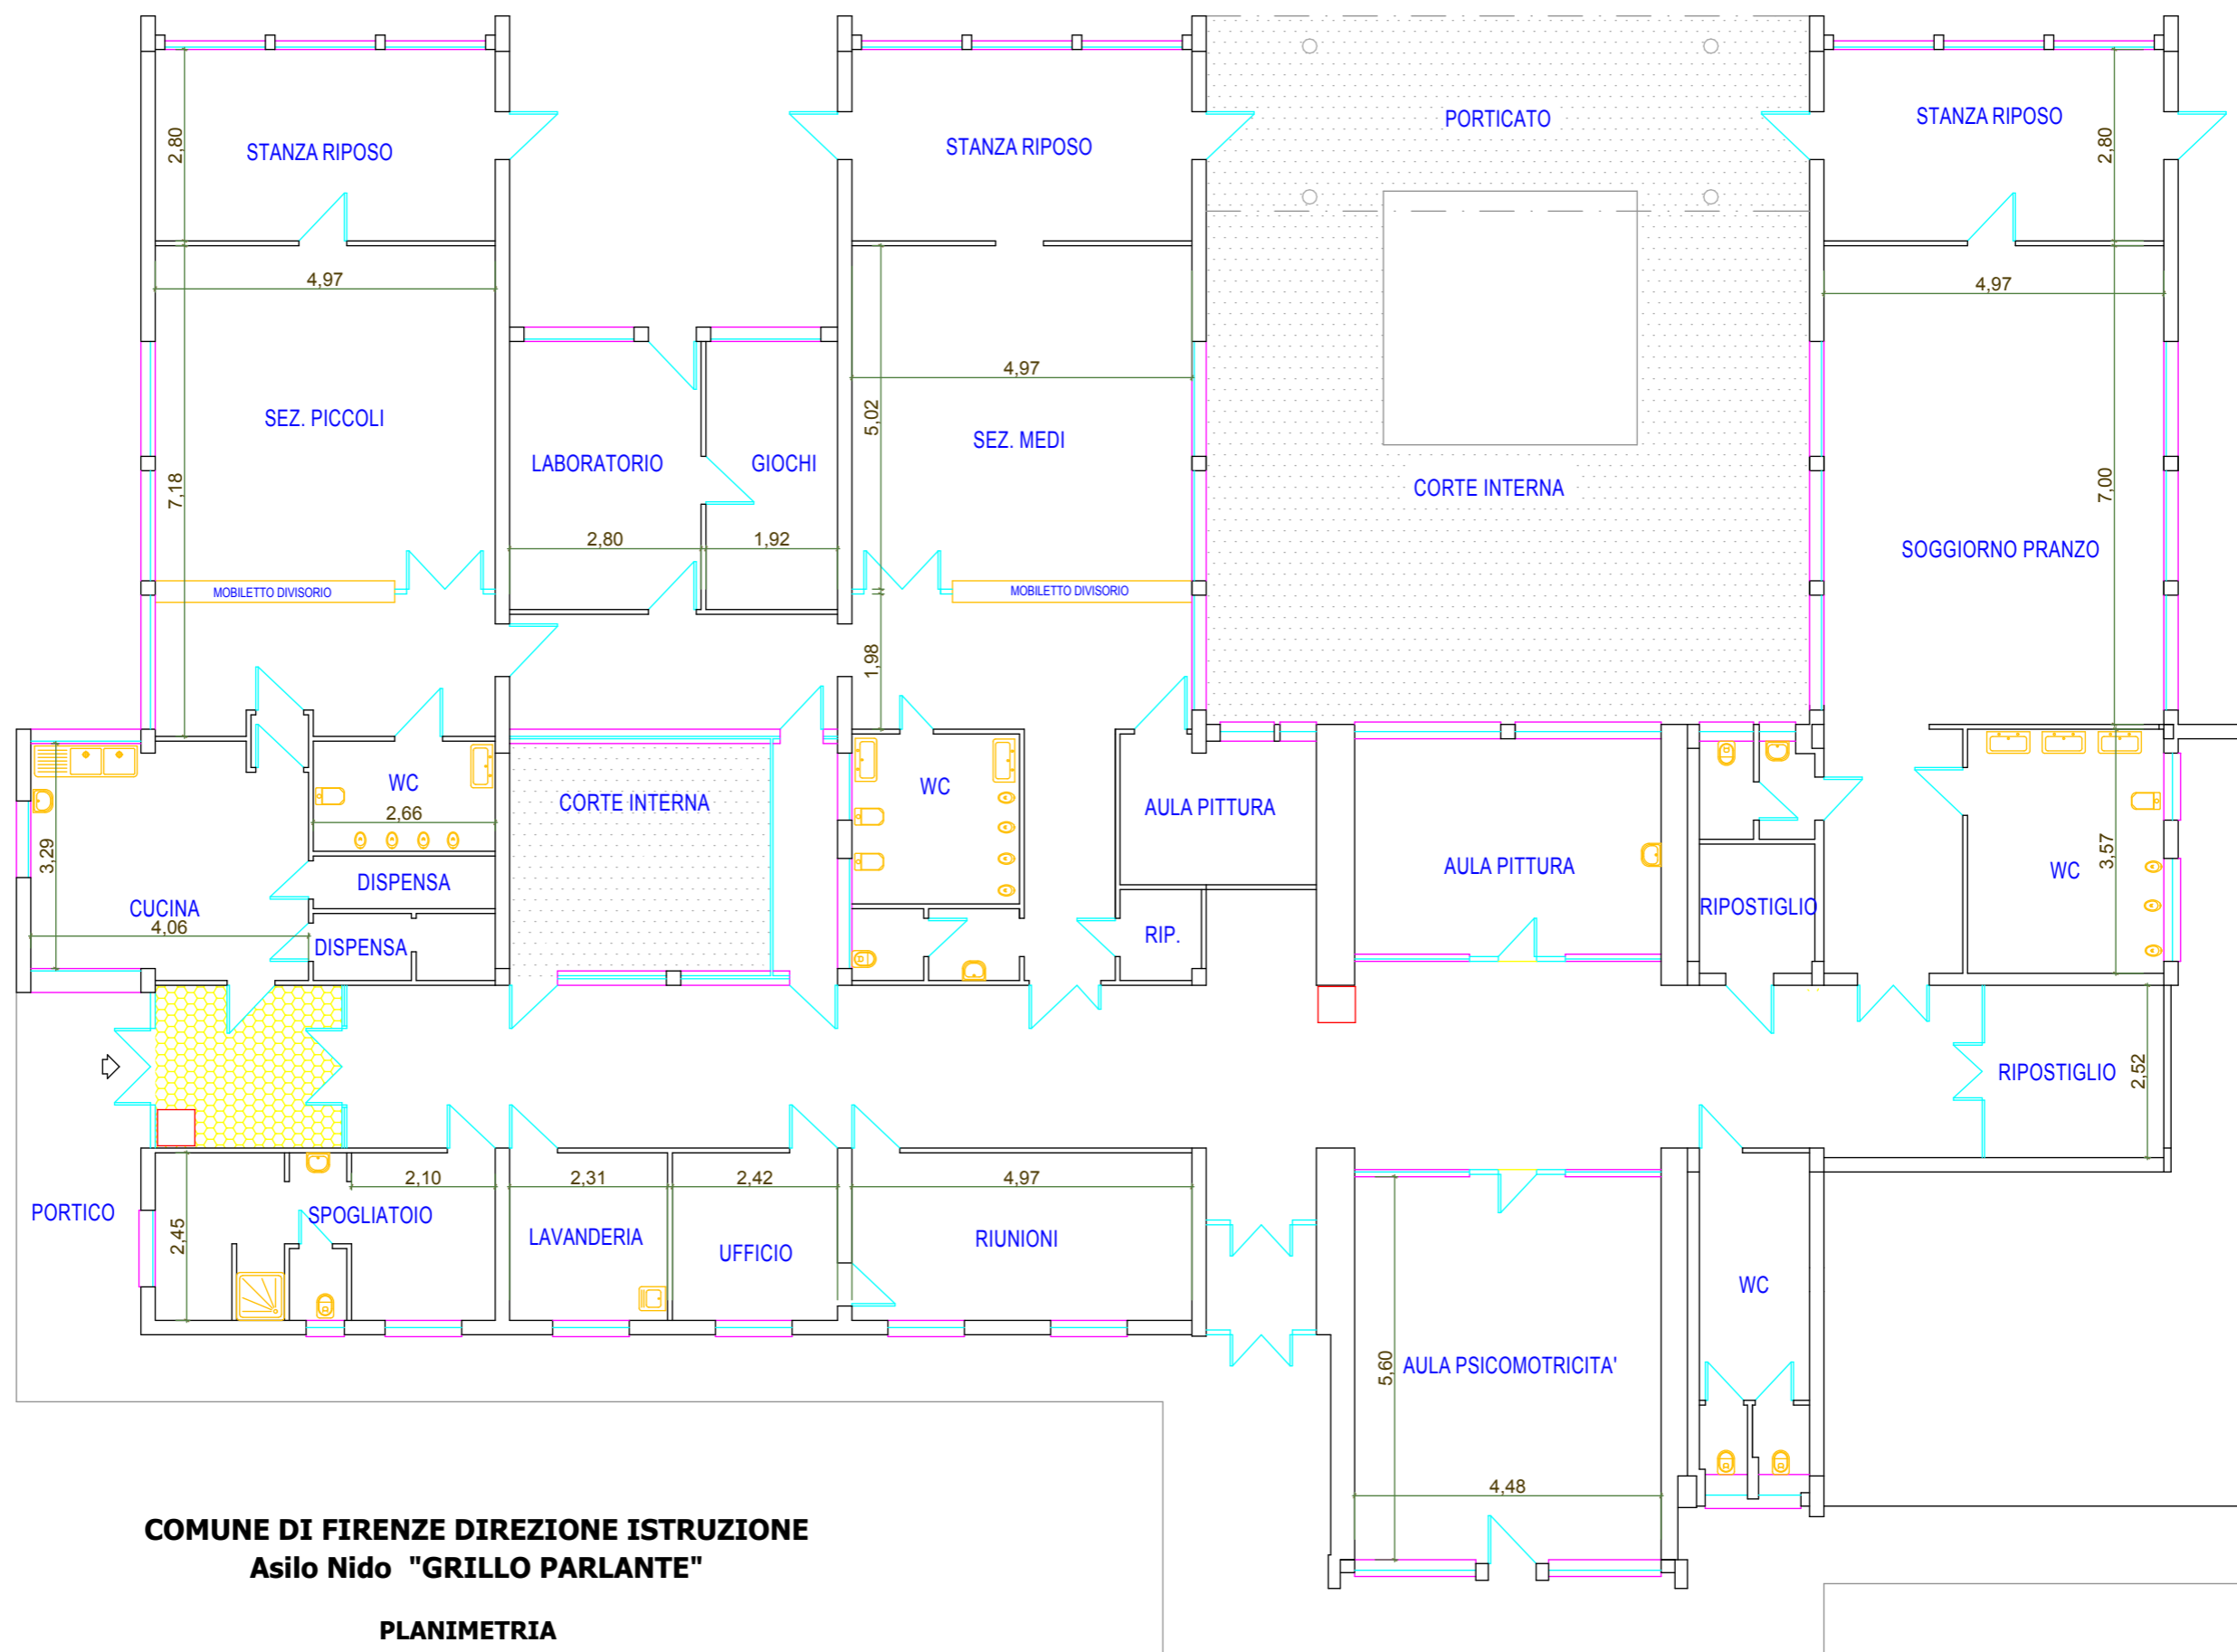

VIA DELLE CASCINE

lato via Fortini

Ingresso

COMUNE DI FIRENZE-DIREZIONE ISTRUZIONE

Spazio Gioco "FORTINI-TARTARUGA"

via B. Fortini 16/b

Uscita principale sul giardino

PALAZZUOLO - SPAZIO GIOCO TARTARUGA

VIA FRA' DOMENICO BUONVICINI

PLANIMETRIA GENERALE
scala 1:200

PIANO RIALZATO

scala 1:100

Scala metrica in cm

PIANO SEMINTERRATO scala 1:100