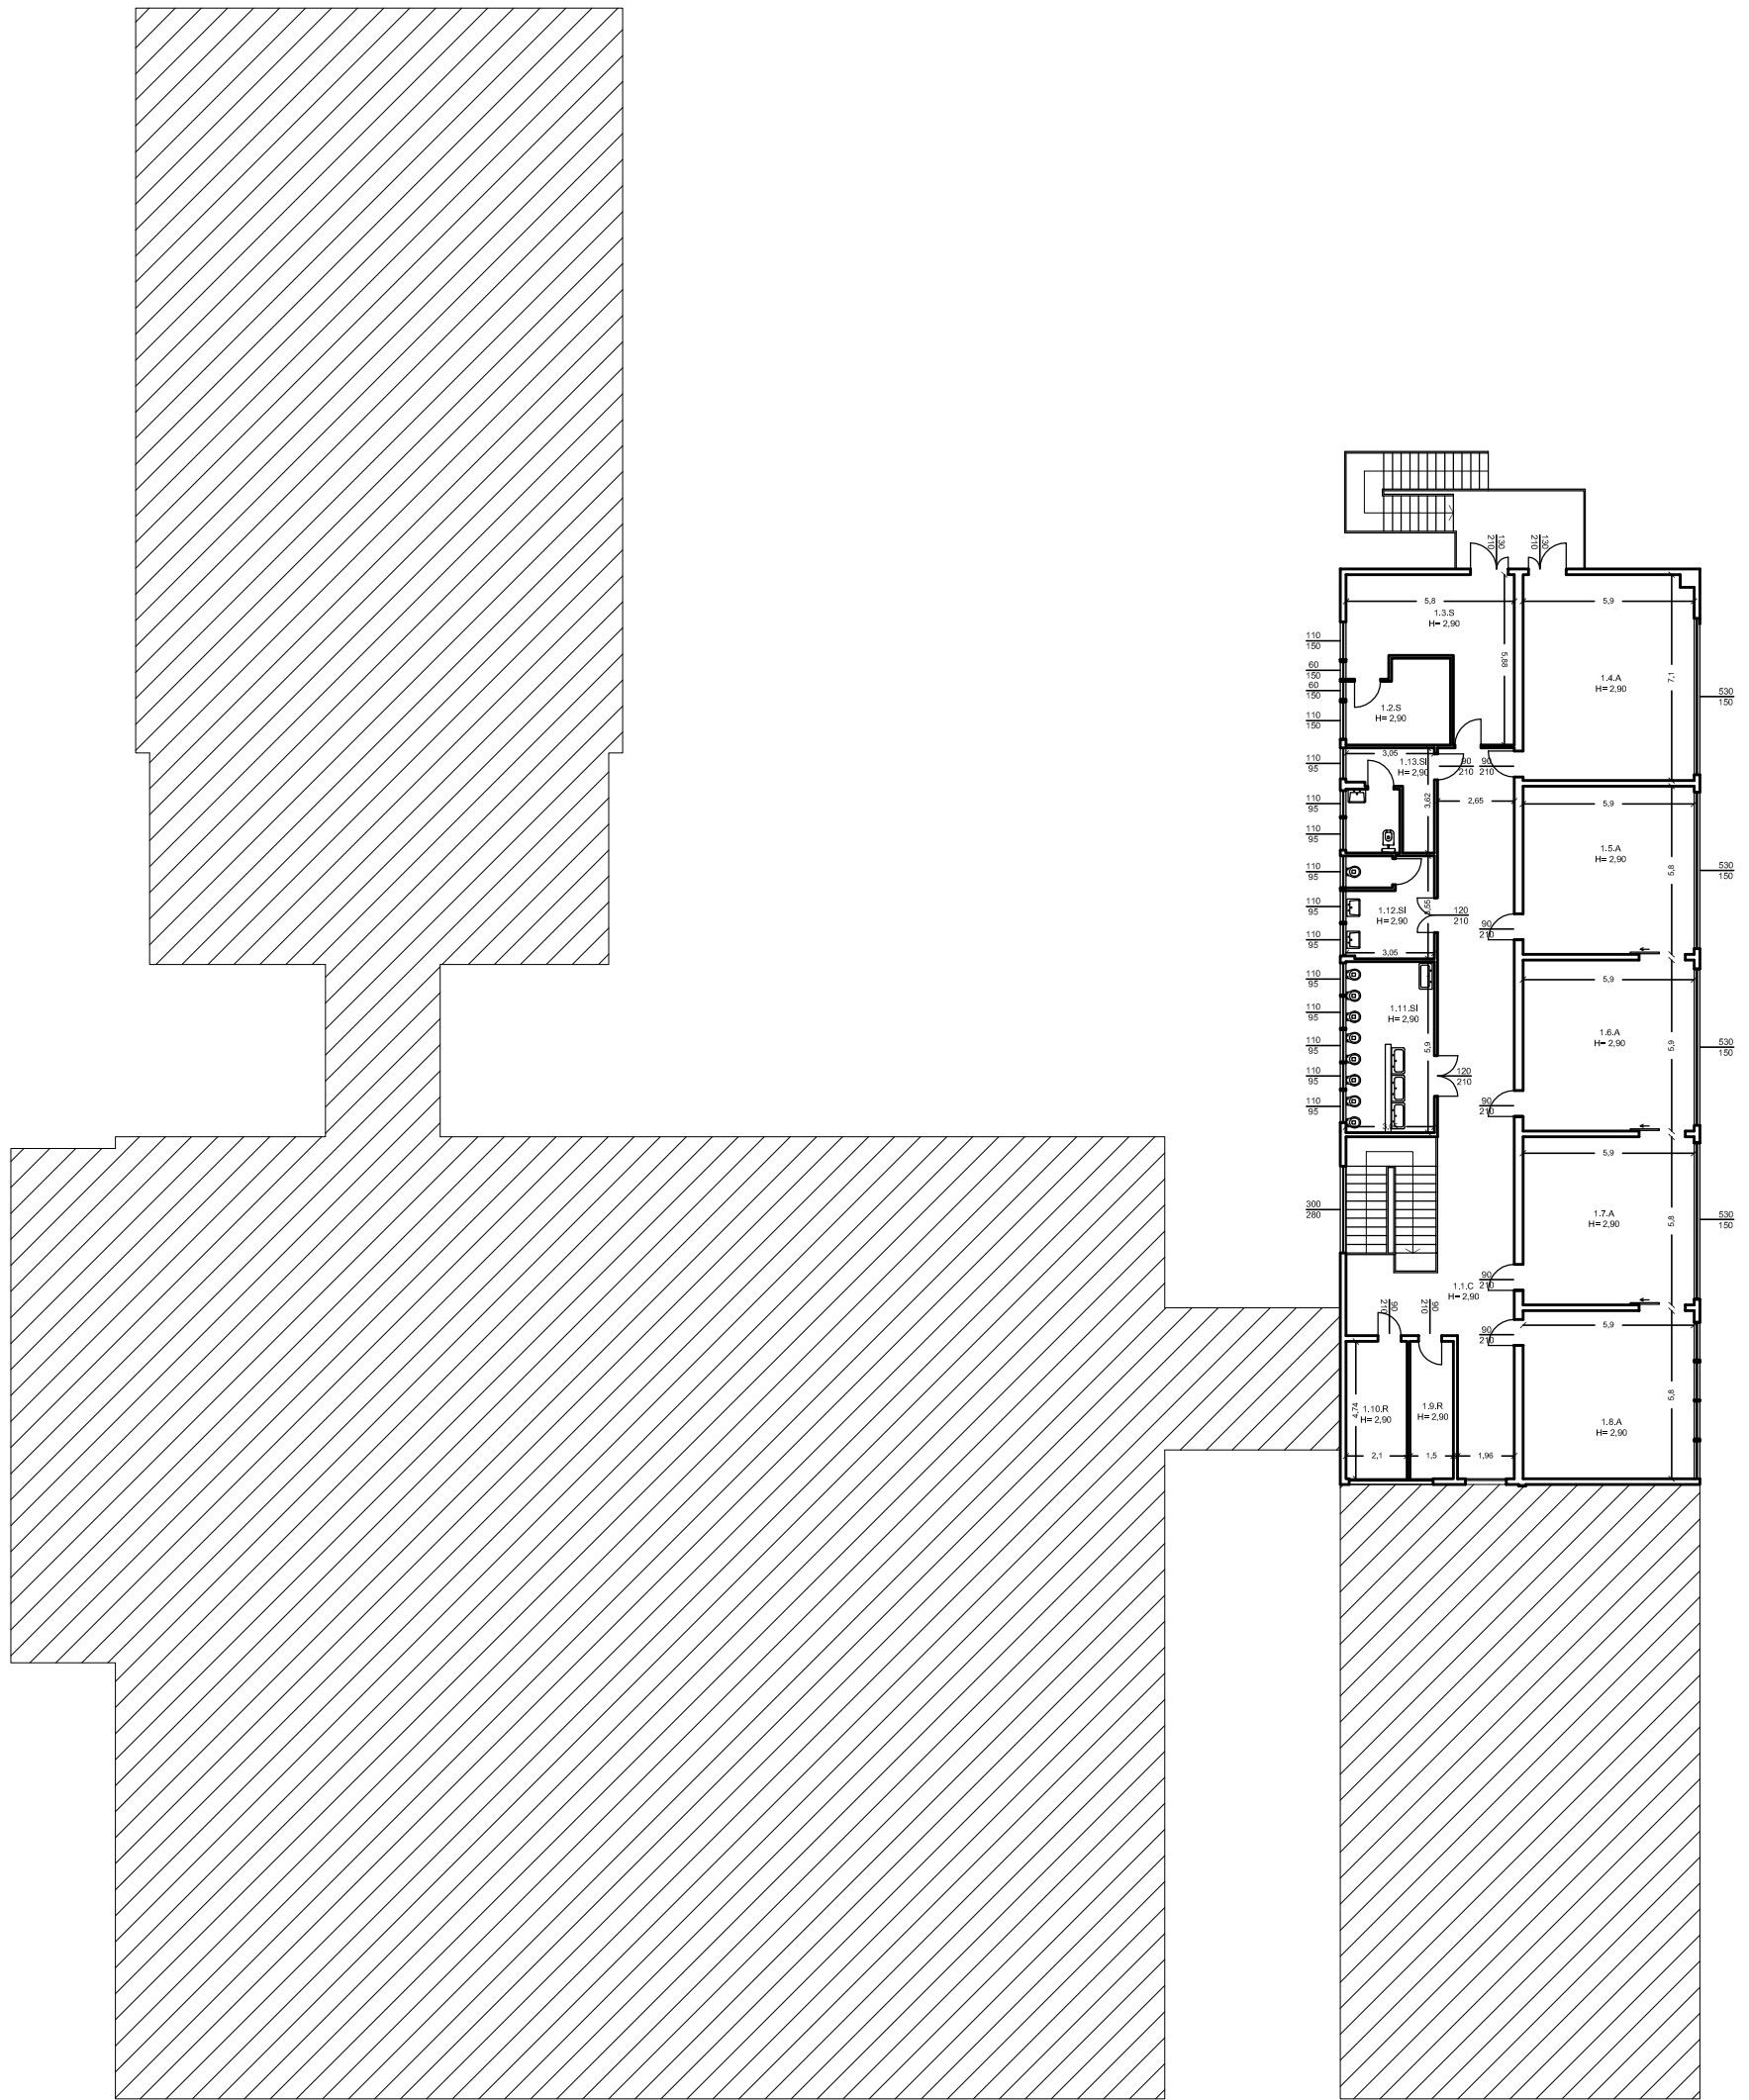

COMUNE DI FIRENZE
DIREZIONE SERVIZI TECNICI
Servizio Supporto tecnico Quartieri e Impianti sportivi - P.O. Tecnico Manutenzione Quartieri - Ambito D
Progetto: ADR1202917 - L.13/14/2018 Manutenzione ordinaria edifici Quartiere 5

Rilevo Scuola: SPAZIO GIOCO LA GIOSTRA
Elaborato: **PIANTA PIANO TERRA** Data: FEBBRAIO 2019

Impresa affidataria: **SPADA COSTRUZIONI s.r.l.** Il tecnico Rilevatore: Arch. SPARACIO GIOVANNI
nome_26_Paolo_Uccelli.dwg