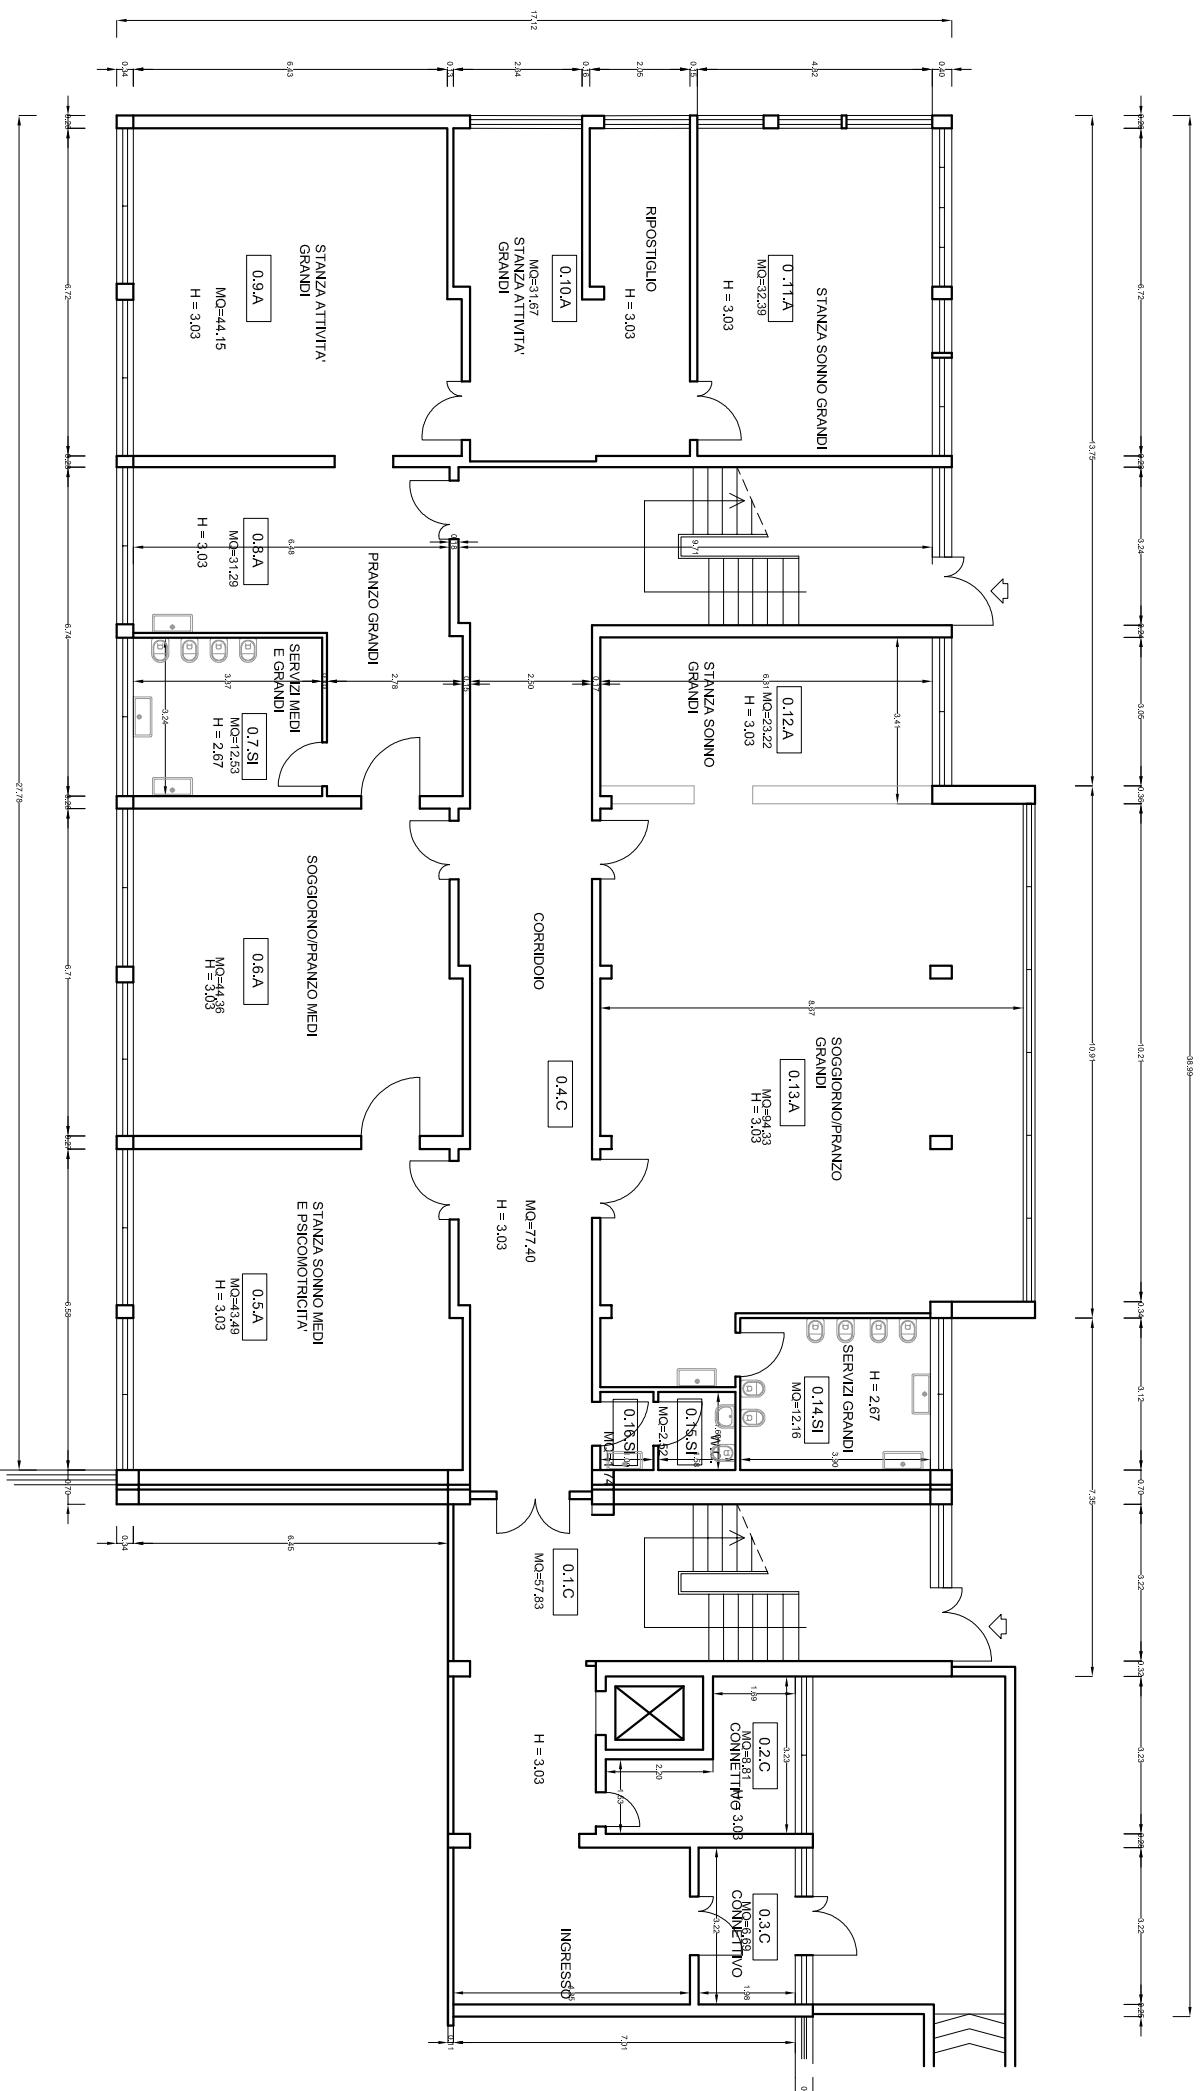

PIANO PRIMO

ASILO NIDO DRAGONCELLO

PIANO PRIMO

ASILO NIDO STRIGONELLA

COMUNE DI FIRENZE - DIREZIONE ISTRUZIONE

Asilo Nido "BAGHERA-BALOO"

via dell'Agnolo 74

PLANIMETRIA DI EMERGENZA