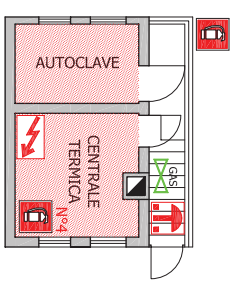

Elaborato dal SPP Istruzione
con la collaborazione di:
 Firenze tel 055-496894