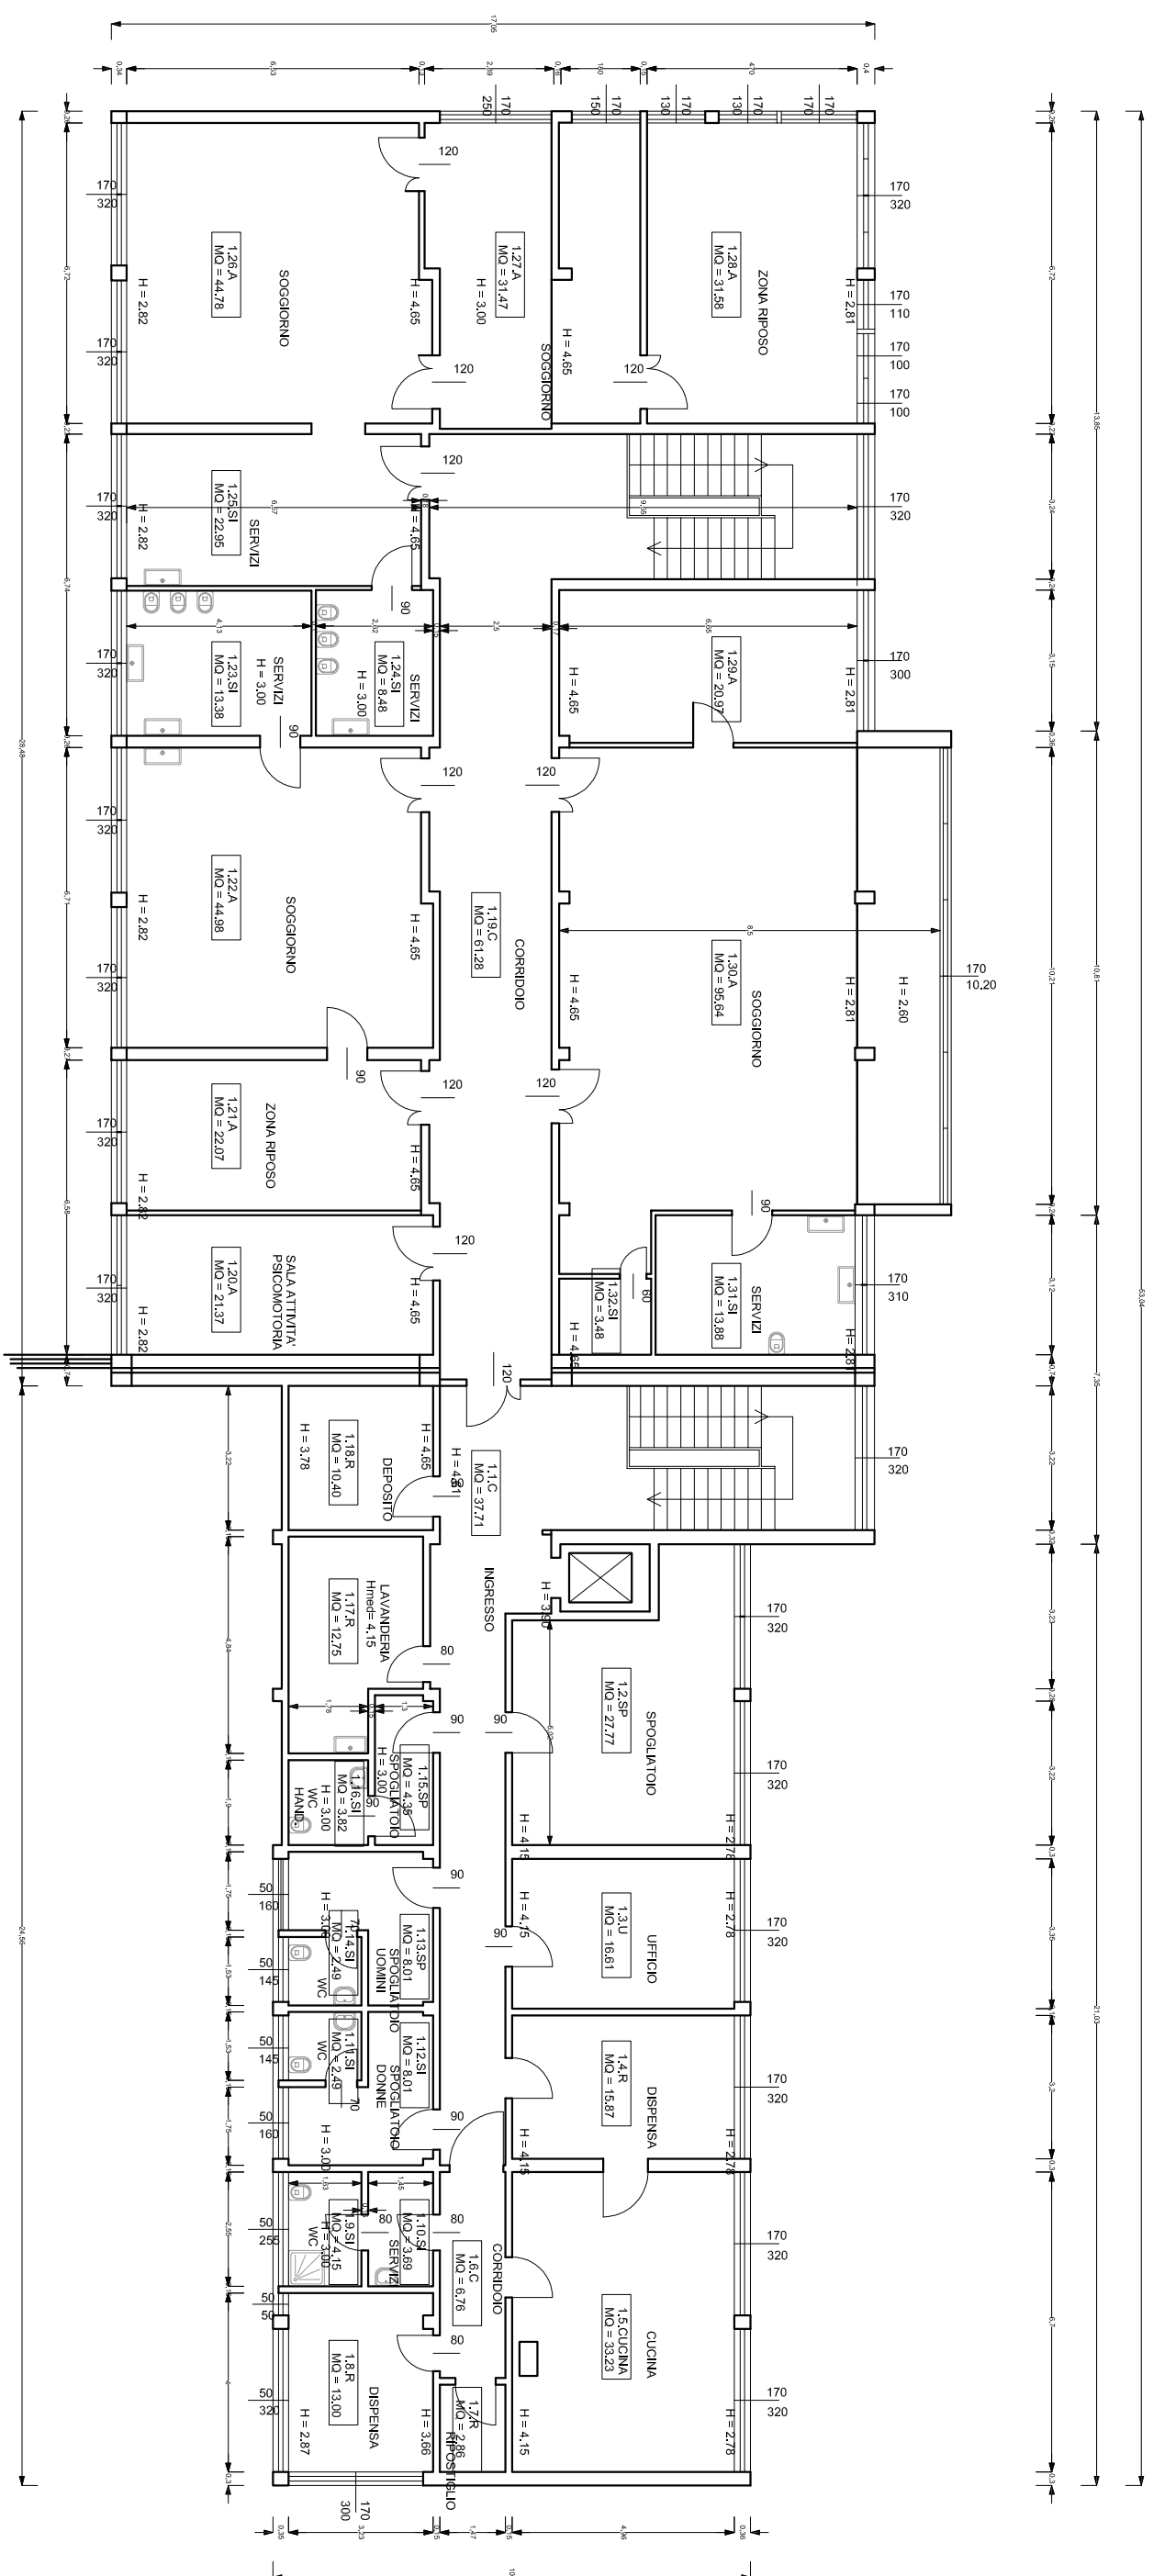

PIANO PRIMO

ASILO NIDO DRAGONCELLO

PIANO PRIMO

ASILO NIDO STRIGONELLA

COMUNE DI FIRENZE - DIREZIONE ISTRUZIONE

Asilo Nido "BAGHERA-BALOO"

via dell'Agnolo 74

PLANIMETRIA DI EMERGENZA