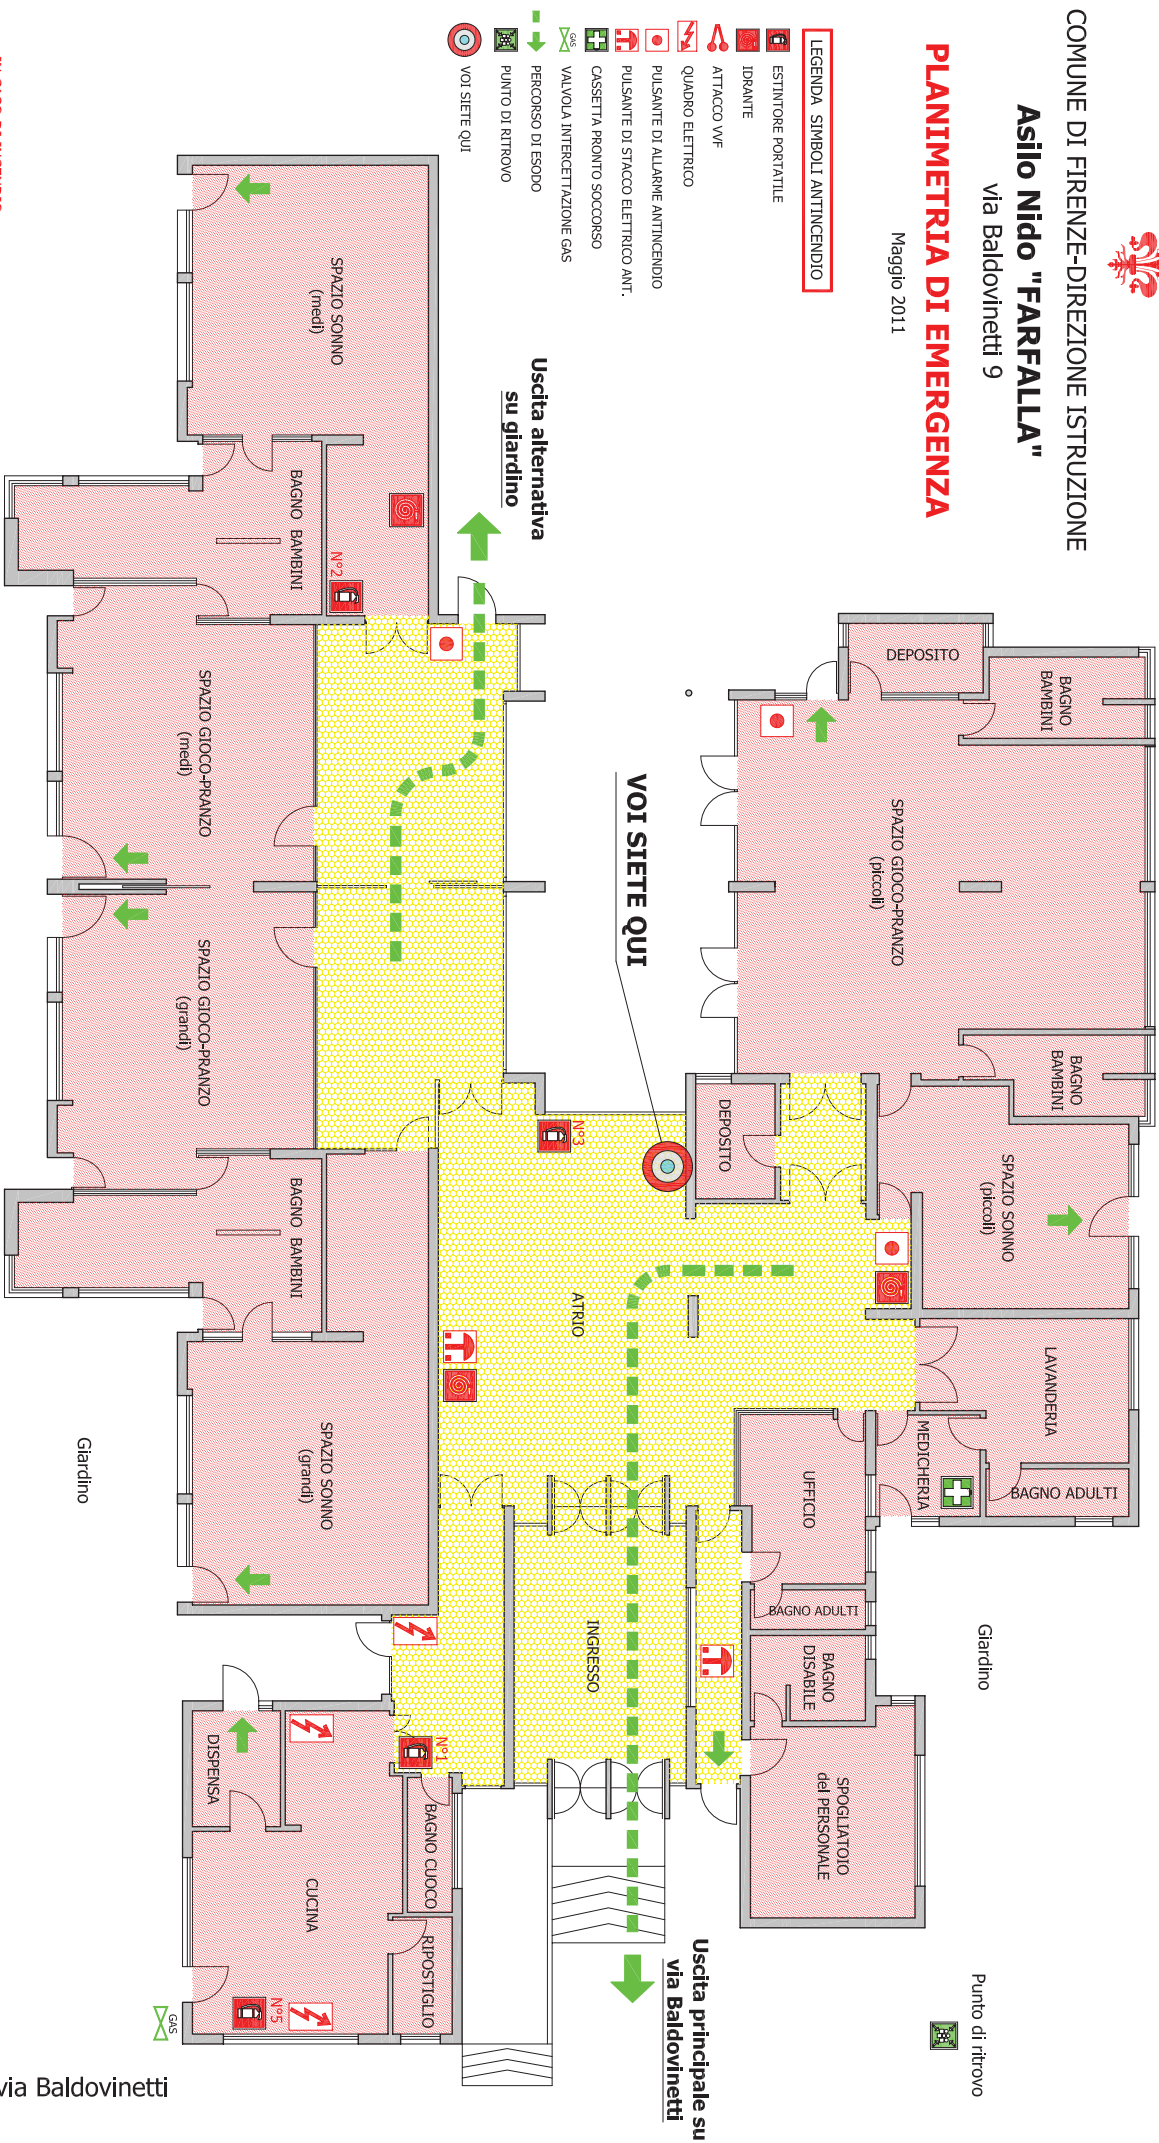

Asilo Nido "FARFALLA"

via Baldovinetti 9

PLANIMETRIA DI EMERGENZA

Maggio 2011

LEGENDA SIMBOLI ANTINCENDIO

- ESTINTORE PORTATILE
- IDRANTE
- ATTACCO VVF
- QUADRO ELETTRICO
- PULSANTE DI ALLARME ANTINCENDIO
- PULSANTE DI STACCO ELETTRICO ANT.
- CASSETTA PRONTO SOCCORSO
- VALVOLA INTERCETTAZIONE GAS
- PERCORSO DI ESCODO
- PUNTO DI RITROVO
- VOI SIETE QUI