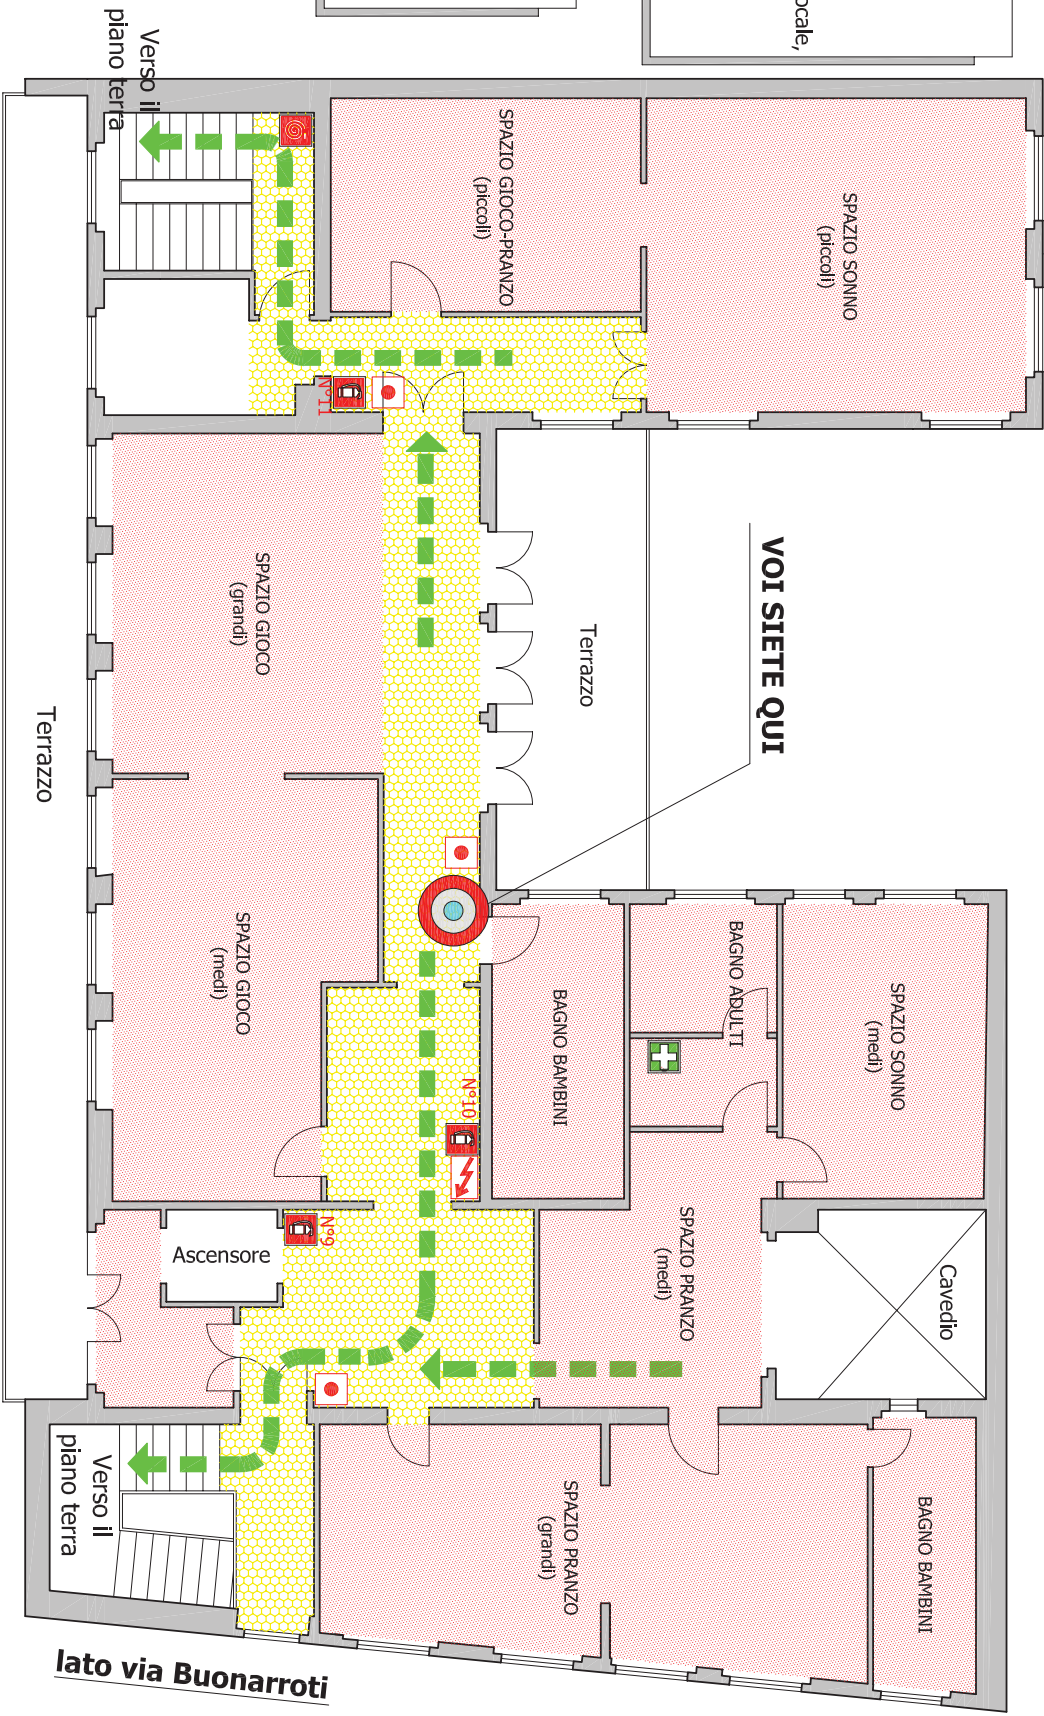

PIANO PRIMO

Maggio 2011

LEGENDA SIMBOLI ANTINCENDIO

-  ESTINTORE PORTATILE
-  PULSANTE DI ALLARME ANTINCENDIO
-  IDRANTE
-  PULSANTE DI STACCO ELETTRICO ANT
-  ATTACCO VHF
-  CASSETTA PRONTO SOCCORSO
-  QUADRO ELETTRICO
-  VALVOLA INTERCETTAZIONE GAS
-  PERCORSO DI ESCODO
-  PUNTO DI RITROVO
-  VOI SIETE QUI

IN CASO DI INCENDIO

- Uscite all'esterno seguendo le frecce che indicano le vie di fuga
- Riunitevi nel punto di ritrovo esterno e accertatevi che tutti siano presenti
- Seguite le istruzioni degli addetti
- Se il fuoco vi impedisce la fuoriuscita dal locale, chiudete le porte sigillando le fessure. Sdraiatevi in terra filtrando l'aria con un fazzoletto bagnato
- Richiamate dalla finestra l'attenzione

NUMERI DI PRIMO INTERVENTO

- Pronto Soccorso Sanitario 118
- Polizia 113
- Vigili del Fuoco 115
- Carabinieri 112

VOI SIETE QUI

lato via Buonarroti

lato via dell'Agnolo

Elaborato dal SPP Istruzione

con la collaborazione di: