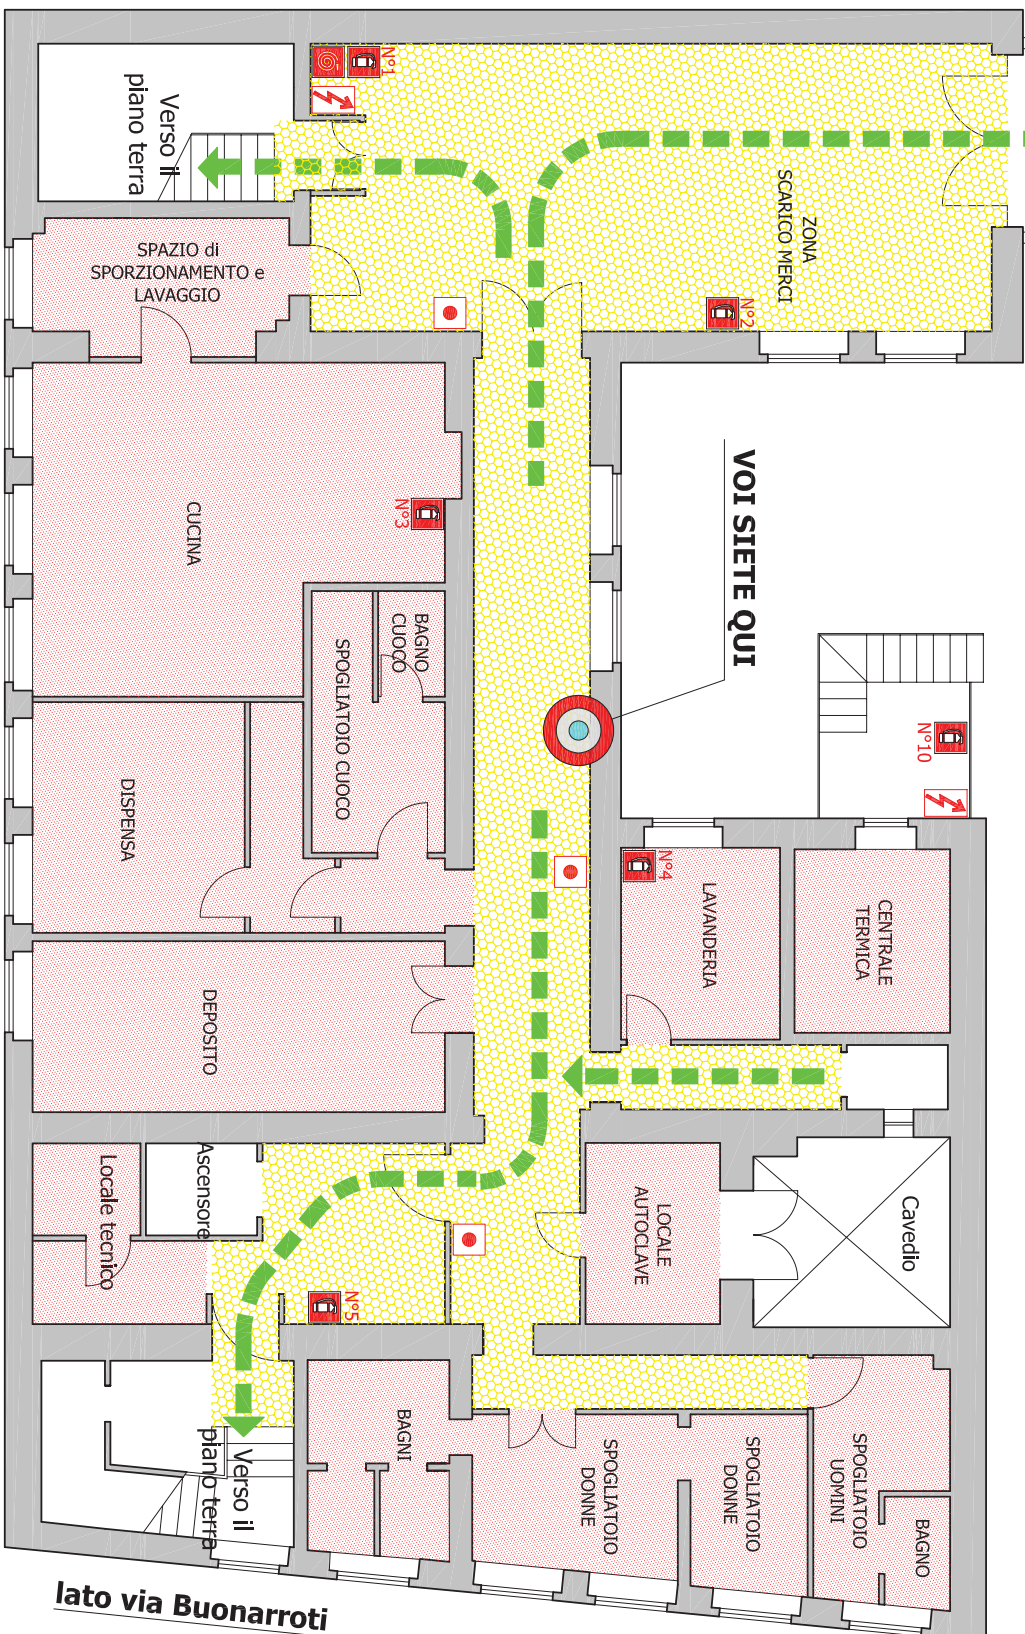

lato via dell'Agnolo

lato via Buonarroti

COMUNE DI FIRENZE - DIREZIONE ISTRUZIONE

Asilo Nido "BAGHERA-BALOO"

via dell'Agnolo 74

PLANIMETRIA DI EMERGENZA

PIANO TERRA

Maggio 2011