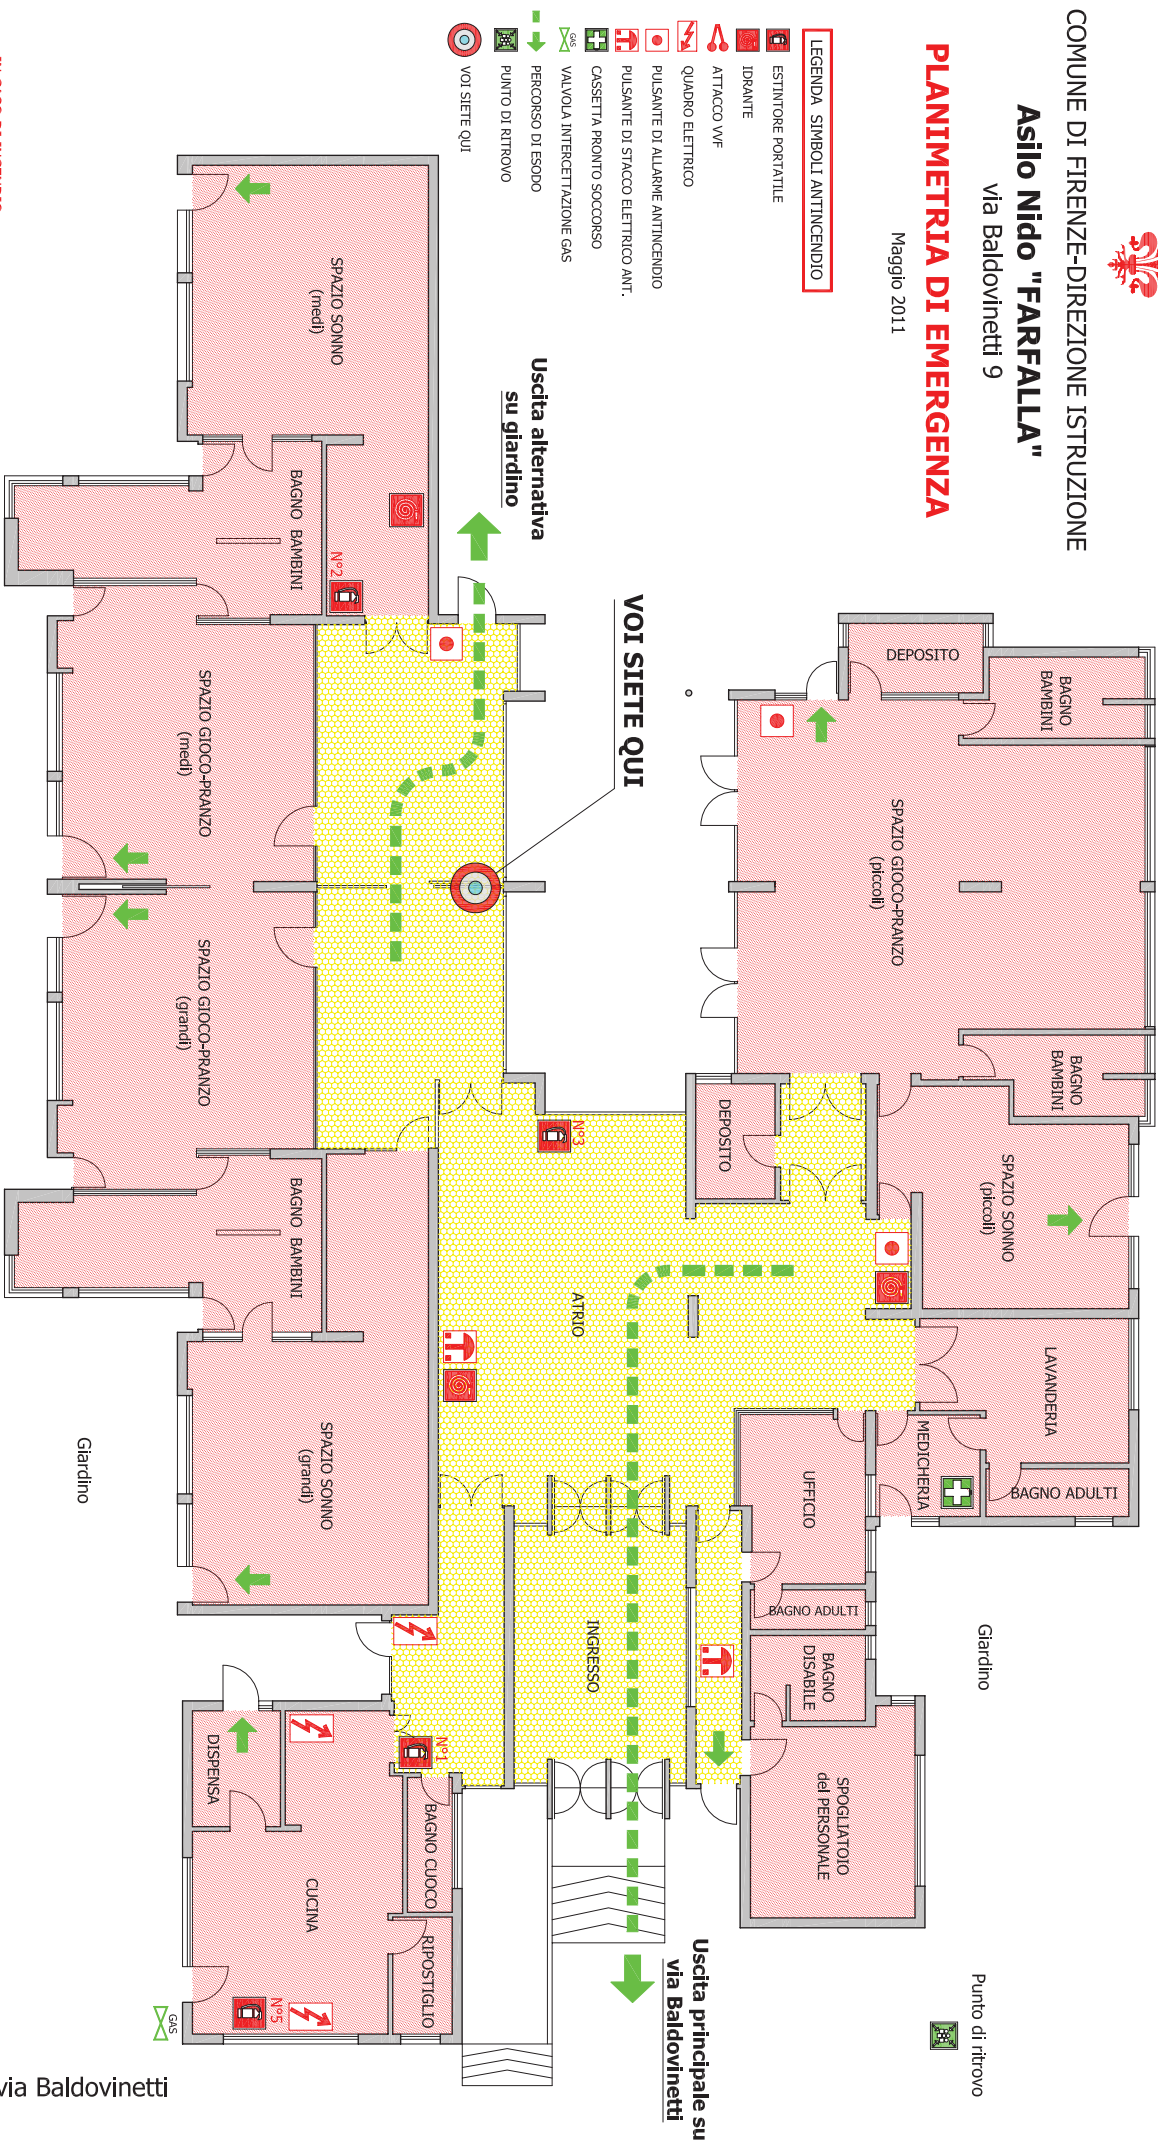

COMUNE DI FIRENZE-DIREZIONE ISTRUZIONE

Asilo Nido "FARFALLA"

via Baldovinetti 9

PLANIMETRIA DI EMERGENZA

Maggio 2011

LEGENDA SIMBOLI ANTINCENDIO

- ESTINTORE PORTATILE
- IDRANTE
- ATTACCO VVF
- QUADRO ELETTRICO
- PULSANTE DI ALLARME ANTINCENDIO
- PULSANTE DI STACCO ELETTRICO ANT.
- CASSETTA PRONTO SOCCORSO
- VALVOLA INTERCETTAZIONE GAS
- PERCORSO DI ESCODO
- PUNTO DI RITROVO
- VOI SIETE QUI