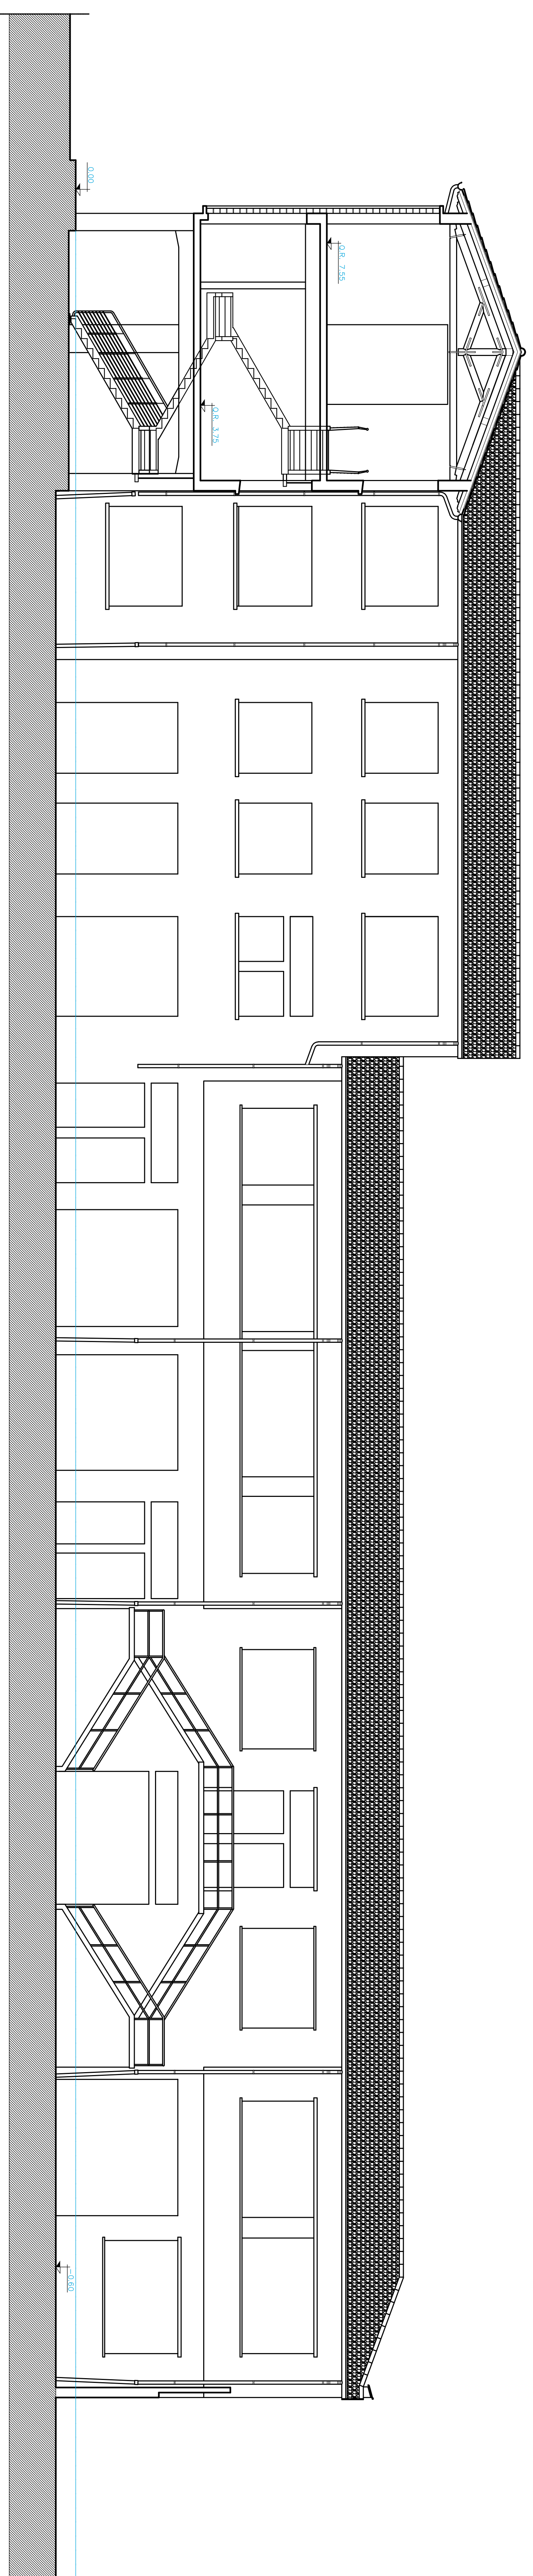

COMUNE DI FIRENZE

Complesso "ex Meccanotessile"

STATO DI FATTO ARCHITETTONICO
EDIFICIO "C"

PROSPETTO EST (via Iuddeo Alderotti)
SEZIONE PROSPETTO A-A

PROSPETTO EST (via Iuddeo Alderotti)

SEZIONE PROSPETTO A-A