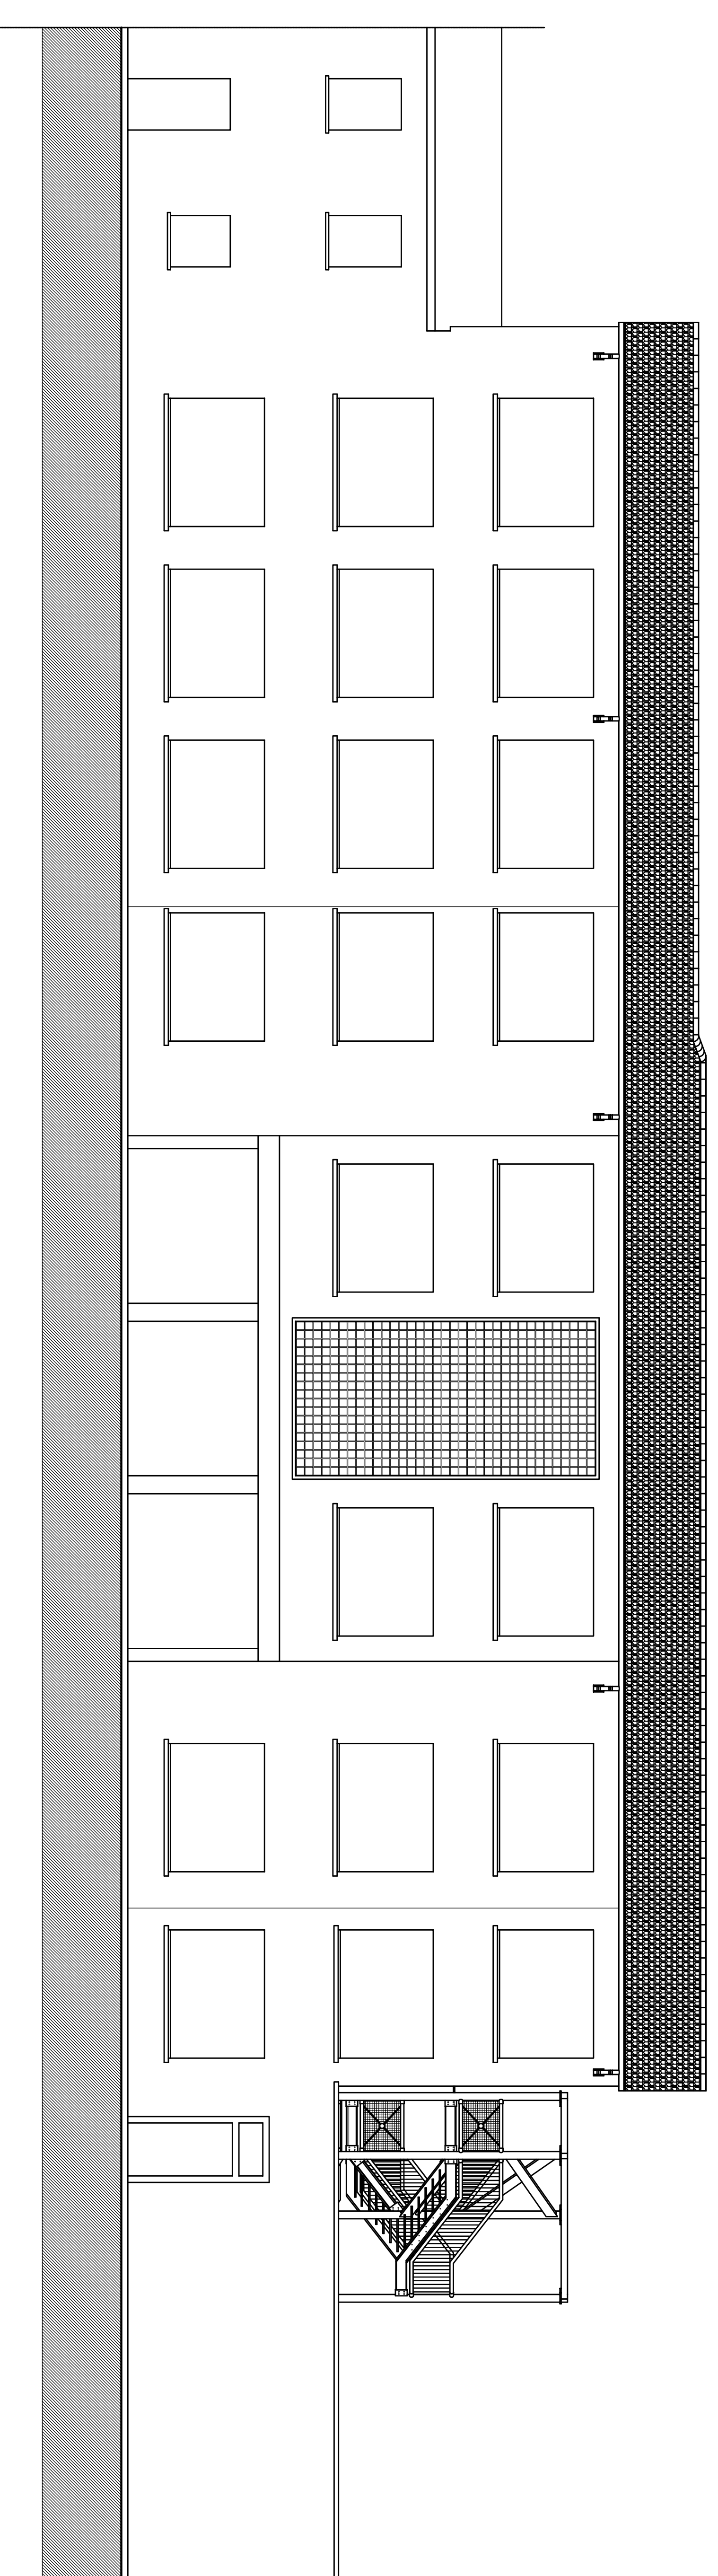

COMUNE DI FIRENZE

Complesso "ex Meccanotessile"

STATO DI FATTO ARCHITETTONICO
EDIFICIO "C"

PROSPETTO EST (via Iuddeo Alderotti)
SEZIONE PROSPETTO A-A

PROSPETTO EST (via Iuddeo Alderotti)

SEZIONE PROSPETTO A-A