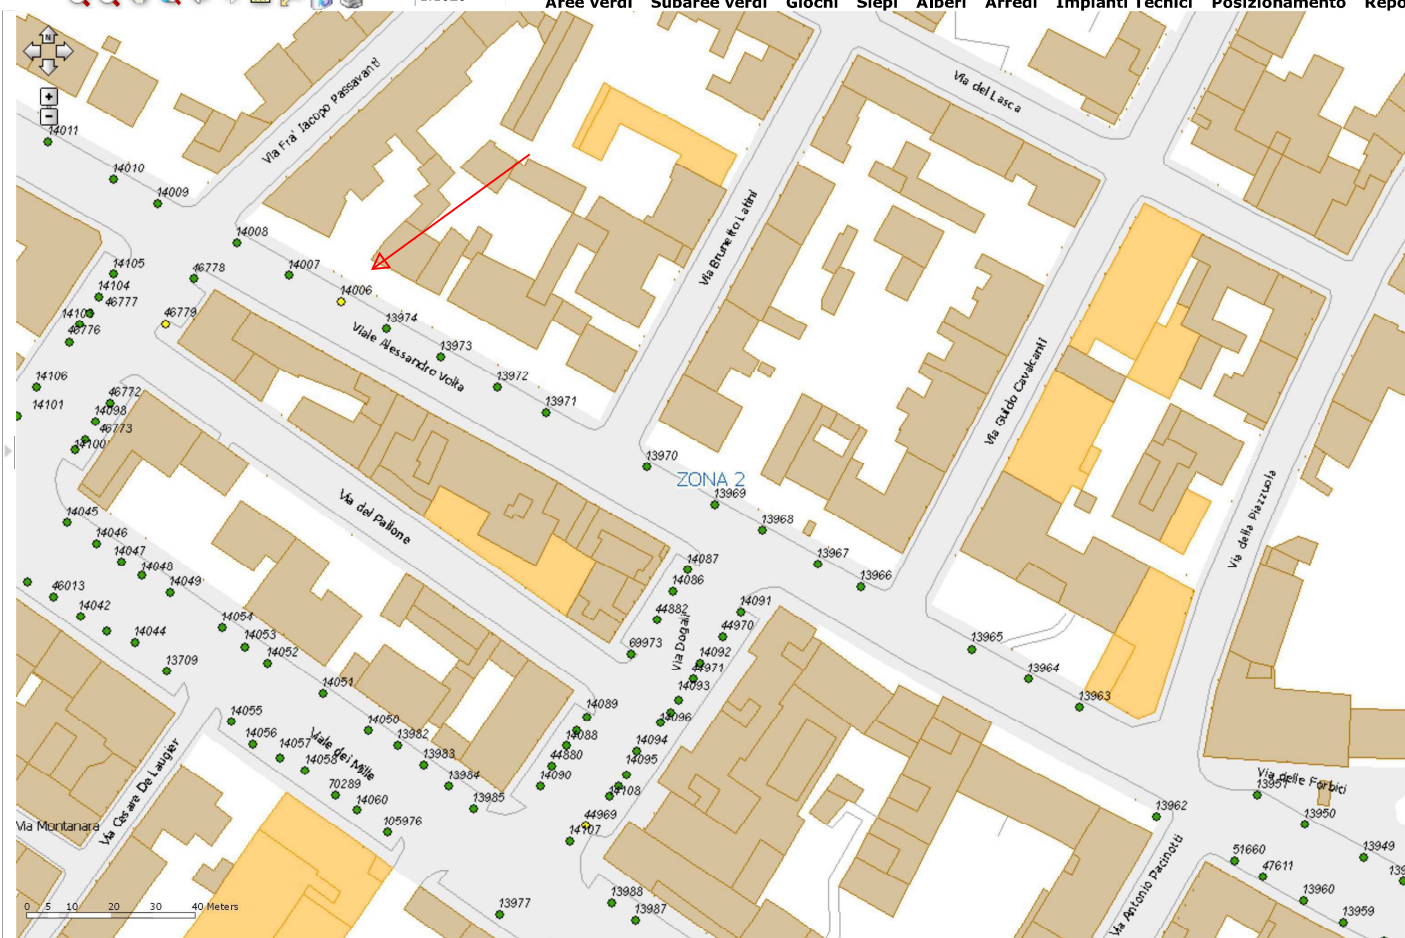

palma secca sit  
76430

DD 2017

Via Scipione Ammirato

Via Vincenzo Gioberti

Scala: 1:1020

Aree verdi Subaree verdi Giochi Siepi Alberi Arredi Impianti Tecnici Posizionamento Report

Scala: 1:1020

Aree verdi Subaree verdi Giochi Siepi Alberi Arredi Impianti Tecnici Posizionamento Report