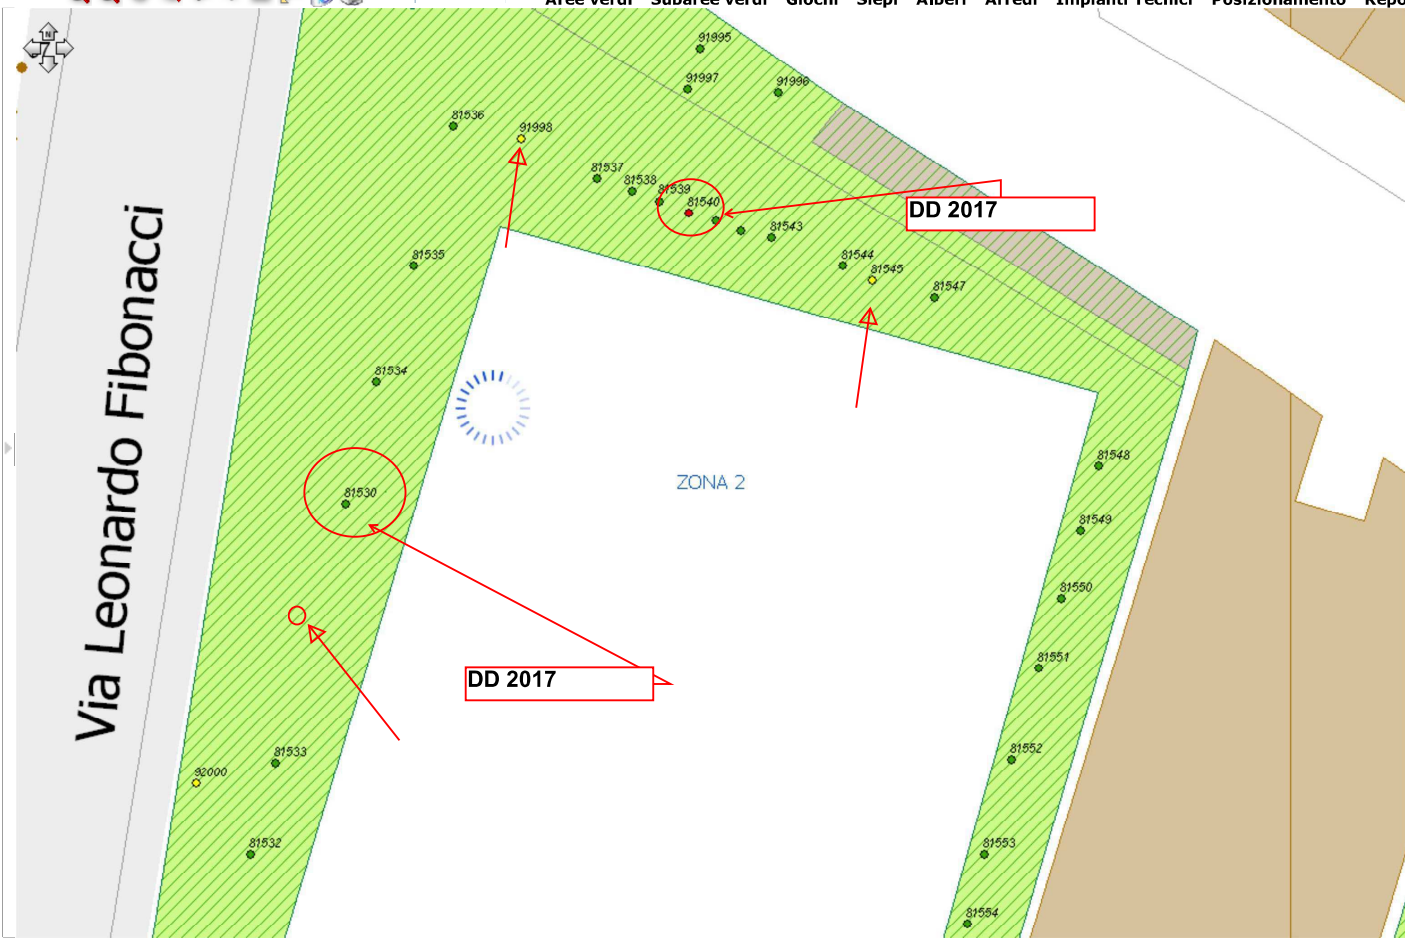

Data di riferimento: 17/04/2009  Certificato  
Rilevatori: Daniele Bartolini

**Attributi Pianta**

Nome Scientifico: Quercus ilex  
Nome Comune: Leccio  
Circonferenza (cm): 35 Diametro (cm): 11,14  
 Albero Morto  Ceppa  
Valore Estetico: SUFFICIENTE Vigoria: SUFFICIENTE  
Dimora: TERRA BATTUTA

palma secca sit  
76430

DD 2017

Via Scipione Ammirato

Via Vincenzo Gioberti

Scala: 1:1020

Aree verdi Subaree verdi Giochi Siepi Alberi Arredi Impianti Tecnici Posizionamento Report

Scala: 1:1020

Aree verdi Subaree verdi Giochi Siepi Alberi Arredi Impianti Tecnici Posizionamento Report

Scala: 1:65258

Aree verdi Subaree verdi Giochi Siepi Alberi Arredi Impianti Tecnici Posizionamento Report

DD 2017

Scala: 1:65258

Aree verdi Subaree verdi Giochi Siepi Alberi Arredi Impianti Tecnici Posizionamento Report

Scala: 1:510

Aree verdi Subaree verdi Giochi Siepi Alberi Arredi Impianti Tecnici Posizionamento Report

● in rosso - pianta non censita

ABB. TO