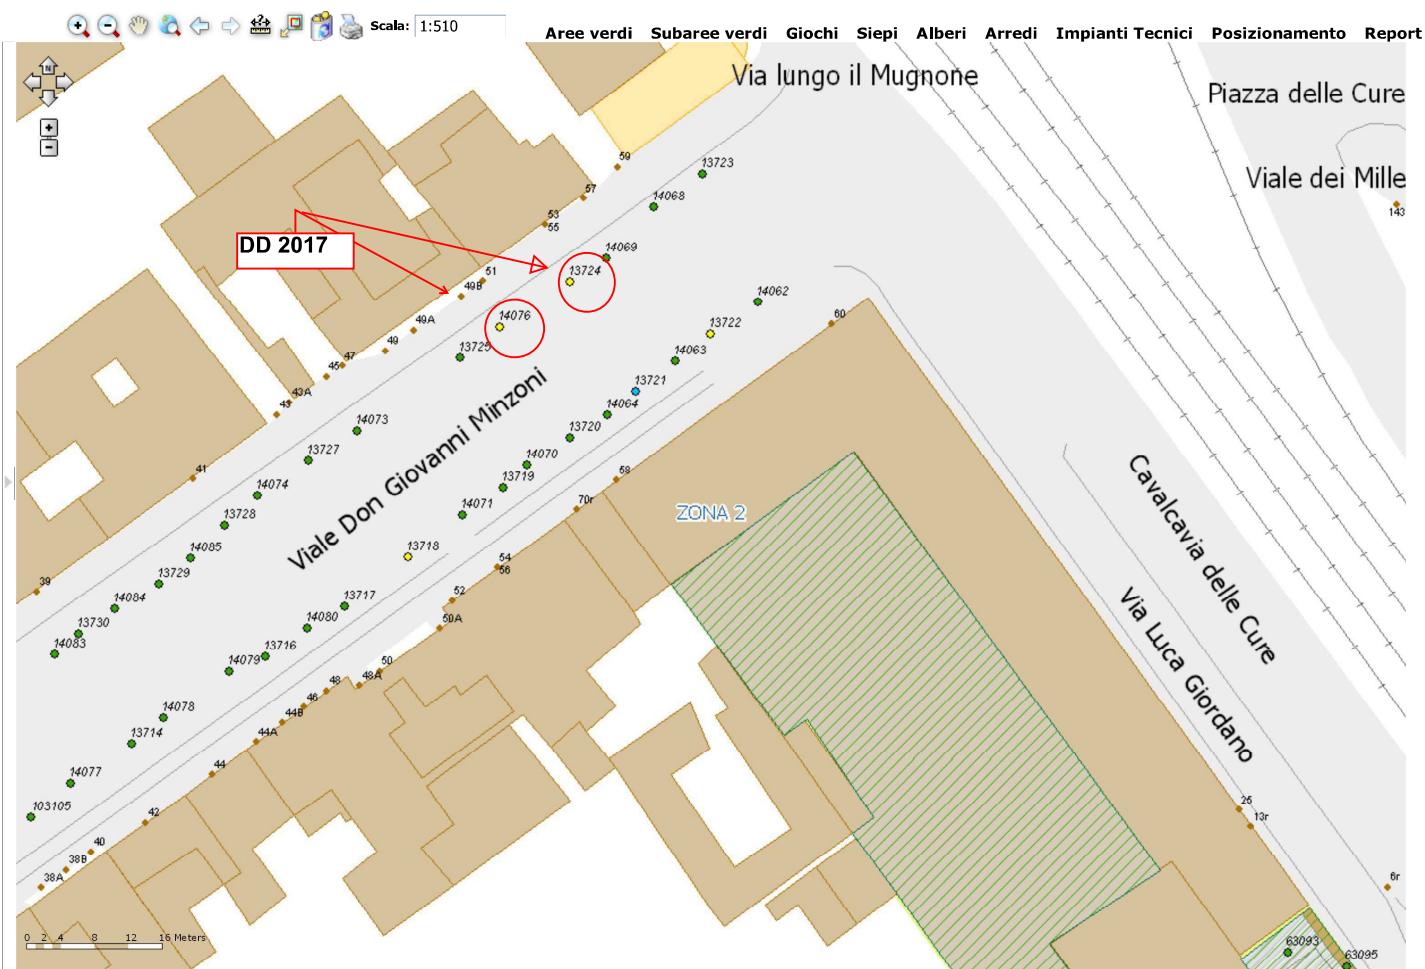

Data di riferimento: 17/04/2009  Certificato  
Rilevatori: Daniele Bartolini

**Attributi Pianta**

Nome Scientifico: Quercus ilex  
Nome Comune: Leccio  
Circonferenza (cm): 35 Diametro (cm): 11,14  
 Albero Morto  Ceppa  
Valore Estetico: SUFFICIENTE Vigoria: SUFFICIENTE  
Dimora: TERRA BATTUTA

Mostra allegati

Nuova Inserisci Modifica Rimuovi Carica Scheda

Scala: 1:65258

Aree verdi Subaree verdi Giochi Siepi Alberi Arredi Impianti Tecnici Posizionamento Report

Scala: 1:800

Aree verdi Subaree verdi Giochi Siepi Alberi Arredi Impianti Tecnici Posizionamento Report

palma secca sit  
76430

DD 2017

Via Scipione Ammirato

Via Vincenzo Gioberti

Scala: 1:1020

Aree verdi Subaree verdi Giochi Siepi Alberi Arredi Impianti Tecnici Posizionamento Report

Scala: 1:1020

Aree verdi Subaree verdi Giochi Siepi Alberi Arredi Impianti Tecnici Posizionamento Report