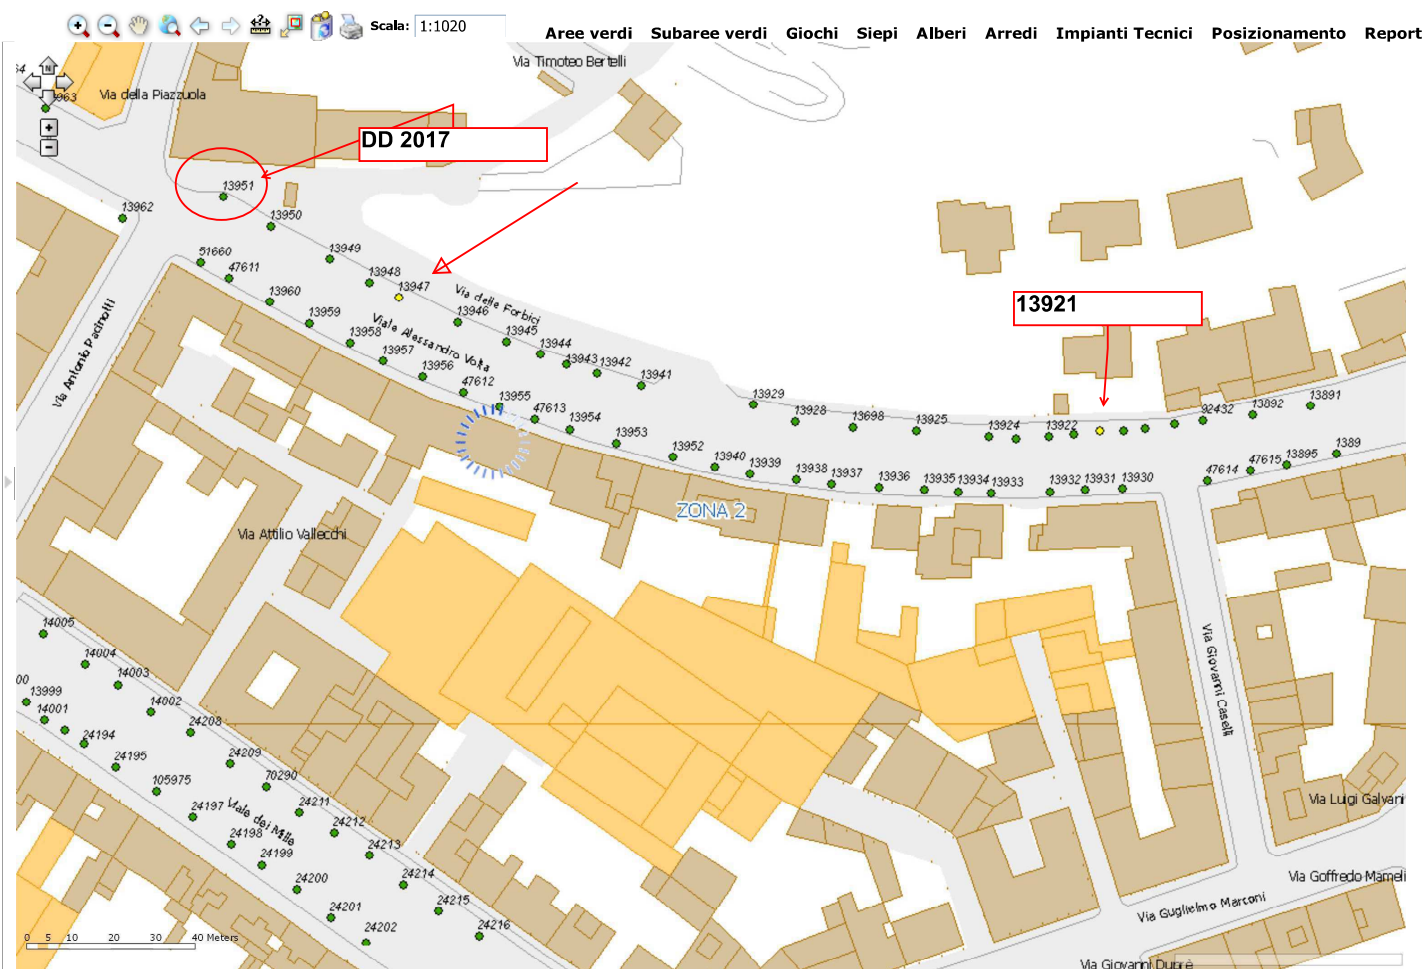

Data di riferimento: 17/04/2009  Certificato  
Rilevatori: Daniele Bartolini

**Attributi Pianta**

Nome Scientifico: Quercus ilex  
Nome Comune: Leccio  
Circonferenza (cm): 35 Diametro (cm): 11,14  
 Albero Morto  Ceppa  
Valore Estetico: SUFFICIENTE Vigoria: SUFFICIENTE  
Dimora: TERRA BATTUTA

Mostra allegati

Nuova Inserisci Modifica Rimuovi Carica Scheda

Scala: 1:65258

Aree verdi Subaree verdi Giochi Siepi Alberi Arredi Impianti Tecnici Posizionamento Report

Scala: 1:800

Aree verdi Subaree verdi Giochi Siepi Alberi Arredi Impianti Tecnici Posizionamento Report

palma secca sit  
76430

DD 2017

Via Scipione Ammirato

Via Vincenzo Gioberti

Scala: 1:1020

Aree verdi Subaree verdi Giochi Siepi Alberi Arredi Impianti Tecnici Posizionamento Report

Scala: 1:1020

Aree verdi Subaree verdi Giochi Siepi Alberi Arredi Impianti Tecnici Posizionamento Report