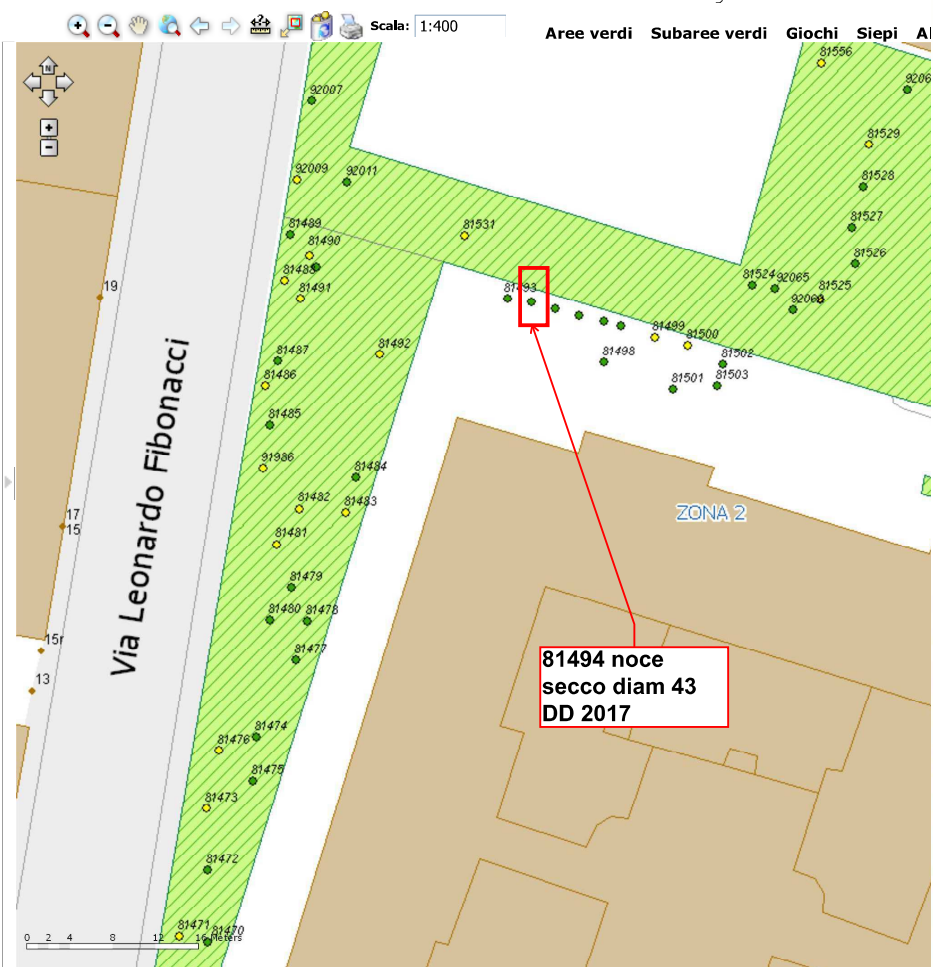

palma secca sit  
76430

DD 2017

Via Scipione Ammirato

Via Vincenzo Gioberti

Scala: 1:1020

Aree verdi Subaree verdi Giochi Siepi Alberi Arredi Impianti Tecnici Posizionamento Report

Scala: 1:1020

Aree verdi Subaree verdi Giochi Siepi Alberi Arredi Impianti Tecnici Posizionamento Report

Scala: 1:65258

Aree verdi Subaree verdi Giochi Siepi Alberi Arredi Impianti Tecnici Posizionamento Report

DD 2017

Scala: 1:65258

Aree verdi Subaree verdi Giochi Siepi Alberi Arredi Impianti Tecnici Posizionamento Report

Scala: 1:510

Aree verdi Subaree verdi Giochi Siepi Alberi Arredi Impianti Tecnici Posizionamento Report

● in rosso - pianta non censita

ABB. TO