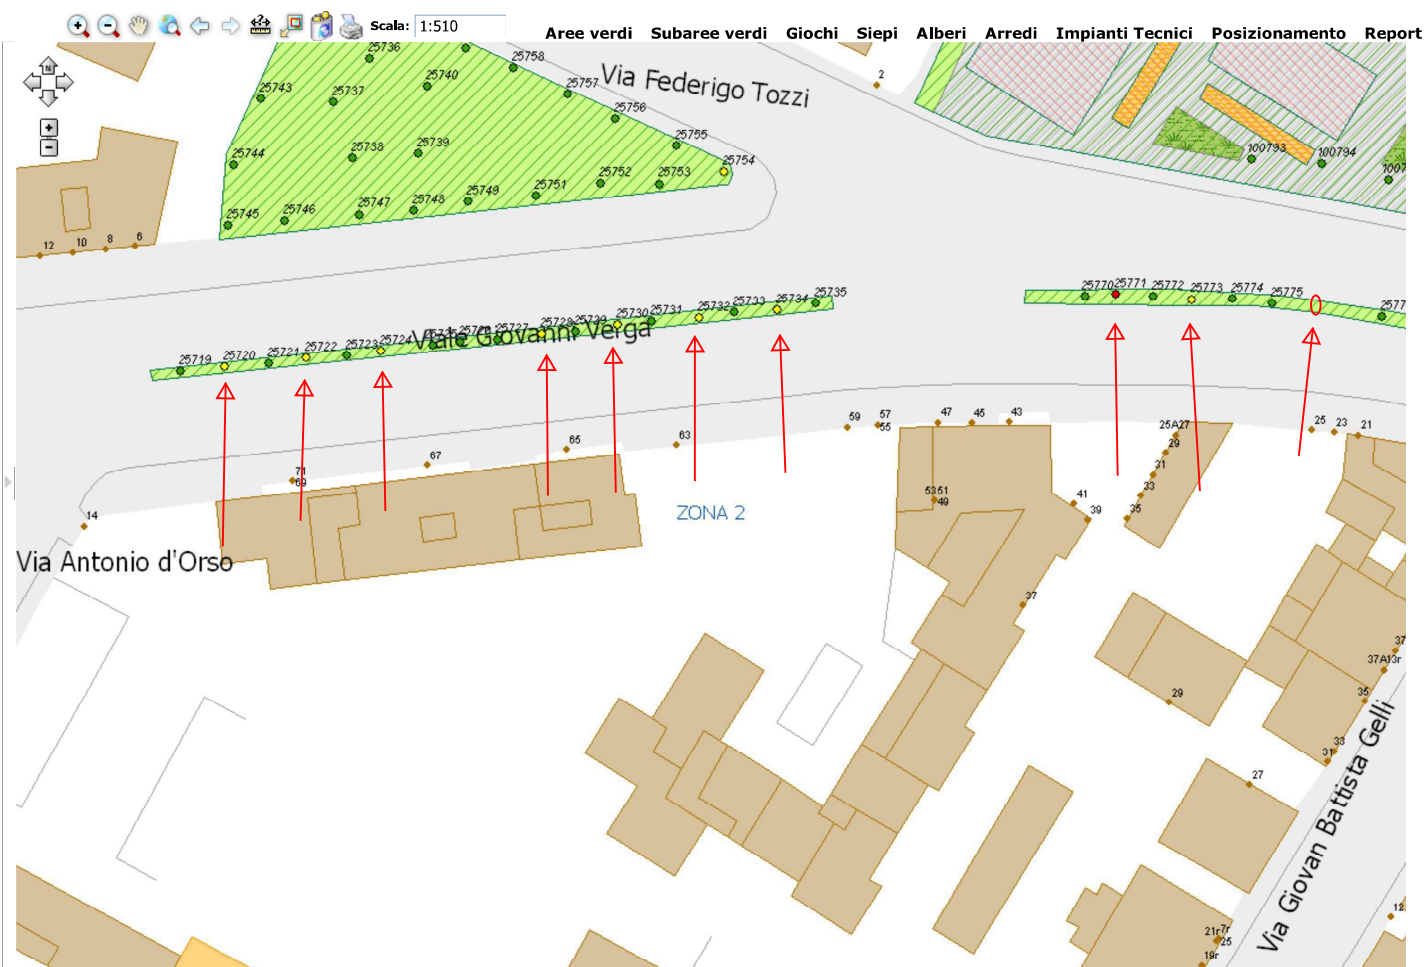

palma secca sit  
76430

DD 2017

Via Scipione Ammirato

Via Vincenzo Gioberti

Scala: 1:1020

Aree verdi Subaree verdi Giochi Siepi Alberi Arredi Impianti Tecnici Posizionamento Report

Scala: 1:1020

Aree verdi Subaree verdi Giochi Siepi Alberi Arredi Impianti Tecnici Posizionamento Report

Scala: 1:65258

Aree verdi Subaree verdi Giochi Siepi Alberi Arredi Impianti Tecnici Posizionamento Report

DD 2017

Scala: 1:65258

Aree verdi Subaree verdi Giochi Siepi Alberi Arredi Impianti Tecnici Posizionamento Report

Scala: 1:510

Aree verdi Subaree verdi Giochi Siepi Alberi Arredi Impianti Tecnici Posizionamento Report

● in rosso - pianta non censita

ABB. TO