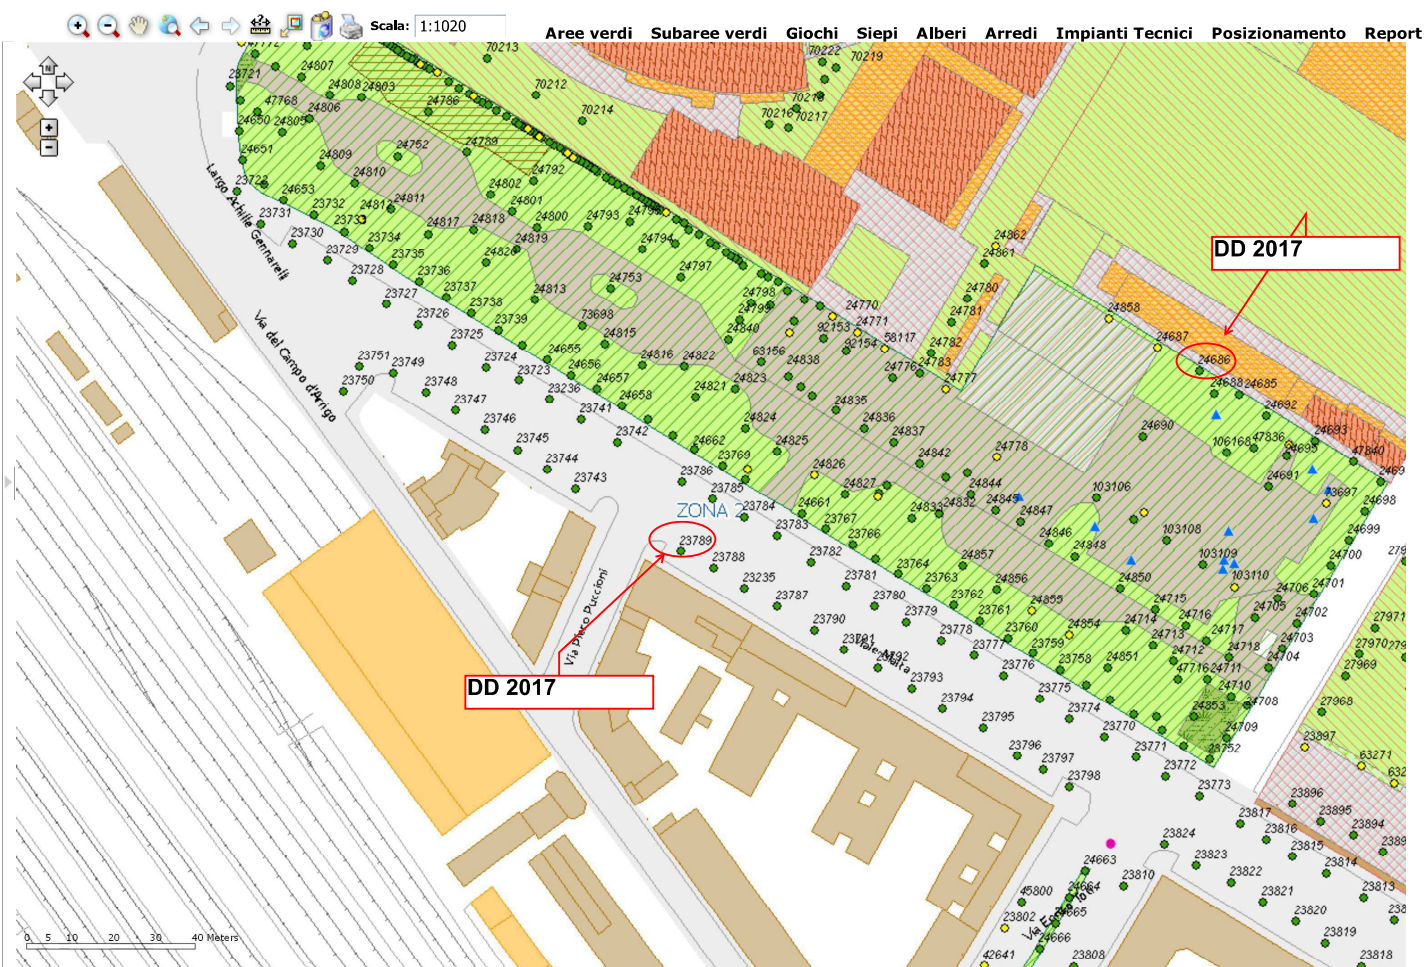

Data di riferimento: 17/04/2009  Certificato  
Rilevatori: Daniele Bartolini

**Attributi Pianta**

Nome Scientifico: Quercus ilex  
Nome Comune: Leccio  
Circonferenza (cm): 35 Diametro (cm): 11,14  
 Albero Morto  Ceppa  
Valore Estetico: SUFFICIENTE Vigoria: SUFFICIENTE  
Dimora: TERRA BATTUTA

Mostra allegati

Nuova Inserisci Modifica Rimuovi Carica Scheda

Scala: 1:65258

Aree verdi Subaree verdi Giochi Siepi Alberi Arredi Impianti Tecnici Posizionamento Report

Scala: 1:800

Aree verdi Subaree verdi Giochi Siepi Alberi Arredi Impianti Tecnici Posizionamento Report

palma secca sit  
76430

DD 2017

Via Scipione Ammirato

Via Vincenzo Gioberti

Scala: 1:1020

Aree verdi Subaree verdi Giochi Siepi Alberi Arredi Impianti Tecnici Posizionamento Report

Scala: 1:1020

Aree verdi Subaree verdi Giochi Siepi Alberi Arredi Impianti Tecnici Posizionamento Report

Scala: 1:65258

Aree verdi Subaree verdi Giochi Siepi Alberi Arredi Impianti Tecnici Posizionamento Report

DD 2017

Scala: 1:65258

Aree verdi Subaree verdi Giochi Siepi Alberi Arredi Impianti Tecnici Posizionamento Report