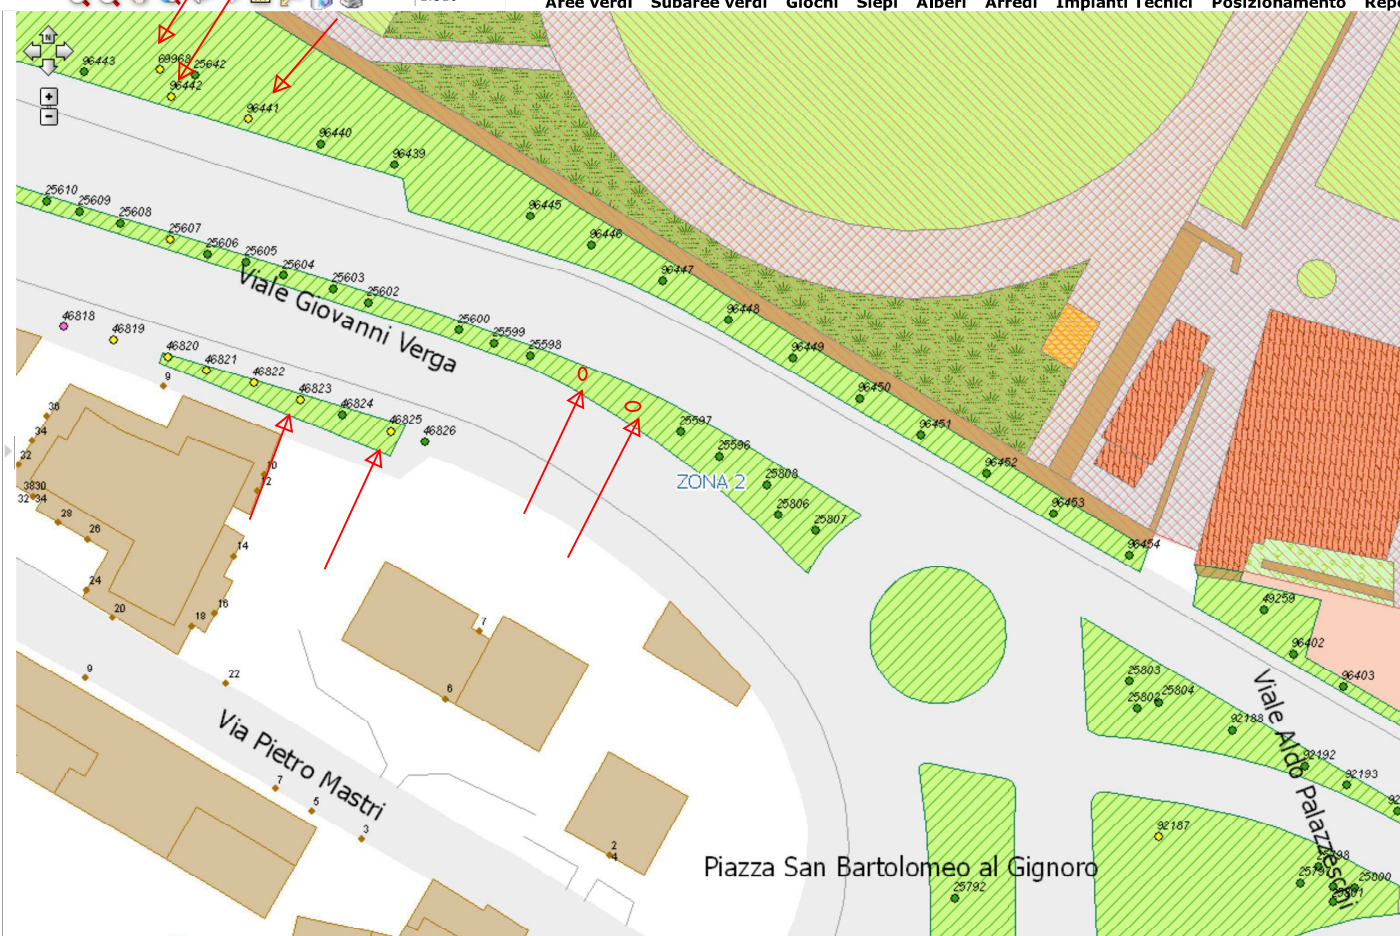

Data di riferimento: 17/04/2009  Certificato  
Rilevatori: Daniele Bartolini

**Attributi Pianta**

Nome Scientifico: Quercus ilex  
Nome Comune: Leccio  
Circonferenza (cm): 35 Diametro (cm): 11,14  
 Albero Morto  Ceppa  
Valore Estetico: SUFFICIENTE Vigoria: SUFFICIENTE  
Dimora: TERRA BATTUTA

palma secca sit  
76430

DD 2017

Via Scipione Ammirato

Via Vincenzo Gioberti

Scala: 1:1020

Aree verdi Subaree verdi Giochi Siepi Alberi Arredi Impianti Tecnici Posizionamento Report

Scala: 1:1020

Aree verdi Subaree verdi Giochi Siepi Alberi Arredi Impianti Tecnici Posizionamento Report

Scala: 1:65258

Aree verdi Subaree verdi Giochi Siepi Alberi Arredi Impianti Tecnici Posizionamento Report

DD 2017

Scala: 1:65258

Aree verdi Subaree verdi Giochi Siepi Alberi Arredi Impianti Tecnici Posizionamento Report

Scala: 1:510

Aree verdi Subaree verdi Giochi Siepi Alberi Arredi Impianti Tecnici Posizionamento Report

● in rosso - pianta non censita

ABB. TO