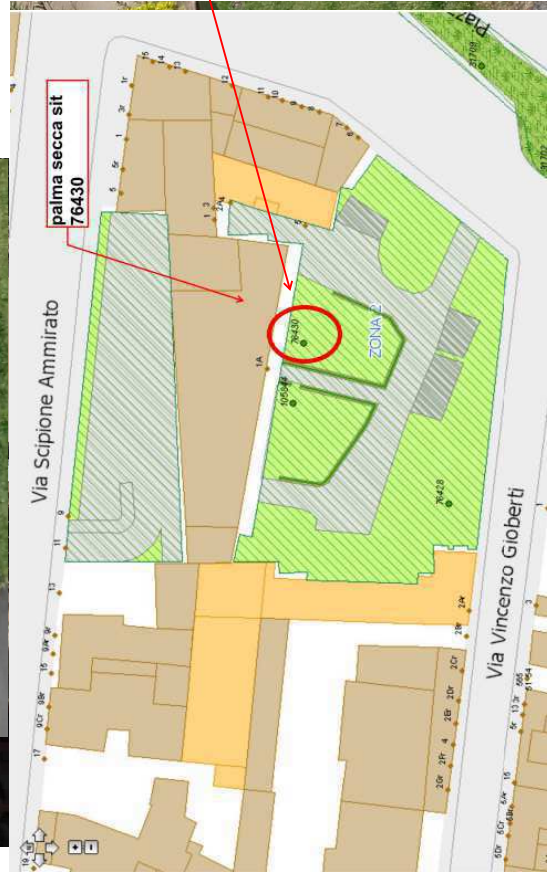

Scala: 1:400

**Dati del sito**

Codice sito: 62401  
Stato sito: Utilizzato Cond. sito: Utilizzato  
Via: Via di San Salvi  
Area Verde: Scuole Materna - Elementare "Andrea del Sarto"

Data di riferimento: 17/04/2009  Certificato  
Rilevatori: Daniele Bartolini

Data di riferimento: 17/04/2009  Certificato  
Rilevatori: Daniele Bartolini

**Attributi Pianta**

Nome Scientifico: Quercus ilex  
Nome Comune: Leccio  
Circonferenza (cm): 35 Diametro (cm): 11,14  
 Albero Morto  Ceppa  
Valore Estetico: SUFFICIENTE Vigoria: SUFFICIENTE  
Dimora: TERRA BATTUTA

Mostra allegati

Nuova Inserisci Modifica Rimuovi Carica Scheda

Scala: 1:65258

Aree verdi Subaree verdi Giochi Siepi Alberi Arredi Impianti Tecnici Posizionamento Report

Scala: 1:800

Aree verdi Subaree verdi Giochi Siepi Alberi Arredi Impianti Tecnici Posizionamento Report

palma secca sit  
76430

DD 2017

Via Scipione Ammirato

Via Vincenzo Gioberti

Scala: 1:1020

Aree verdi Subaree verdi Giochi Siepi Alberi Arredi Impianti Tecnici Posizionamento Report

Scala: 1:1020

Aree verdi Subaree verdi Giochi Siepi Alberi Arredi Impianti Tecnici Posizionamento Report