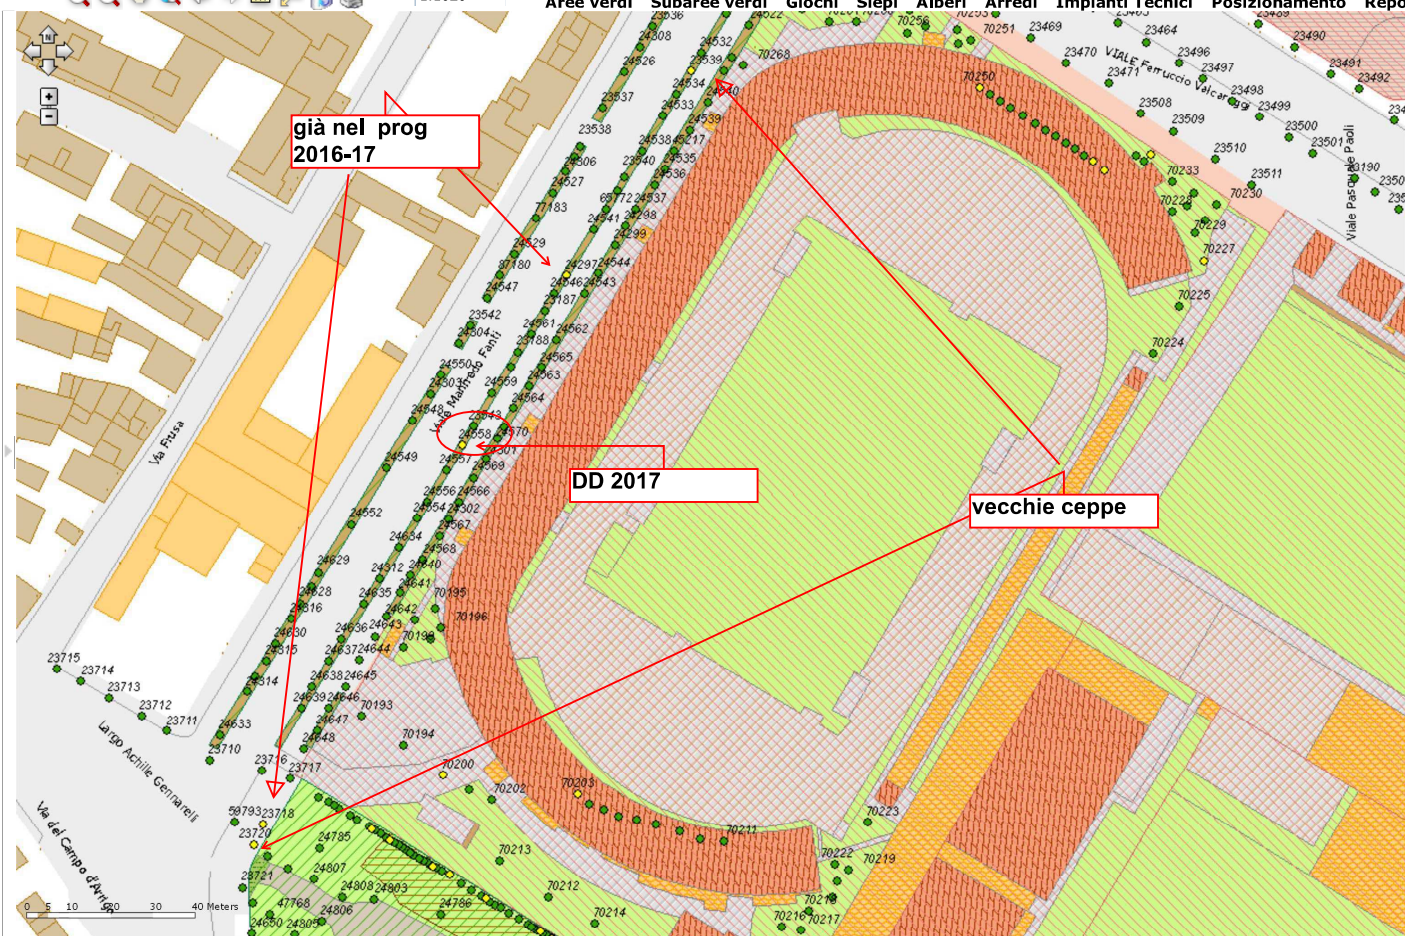

Data di riferimento: 17/04/2009  Certificato  
Rilevatori: Daniele Bartolini

**Attributi Pianta**

Nome Scientifico: Quercus ilex  
Nome Comune: Leccio  
Circonferenza (cm): 35 Diametro (cm): 11,14  
 Albero Morto  Ceppa  
Valore Estetico: SUFFICIENTE Vigoria: SUFFICIENTE  
Dimora: TERRA BATTUTA

Mostra allegati

Nuova Inserisci Modifica Rimuovi Carica Scheda

Scala: 1:65258

Aree verdi Subaree verdi Giochi Siepi Alberi Arredi Impianti Tecnici Posizionamento Report

Scala: 1:800

Aree verdi Subaree verdi Giochi Siepi Alberi Arredi Impianti Tecnici Posizionamento Report

palma secca sit  
76430

DD 2017

Via Scipione Ammirato

Via Vincenzo Gioberti

Scala: 1:1020

Aree verdi Subaree verdi Giochi Siepi Alberi Arredi Impianti Tecnici Posizionamento Report

Scala: 1:1020

Aree verdi Subaree verdi Giochi Siepi Alberi Arredi Impianti Tecnici Posizionamento Report

Scala: 1:65258

Aree verdi Subaree verdi Giochi Siepi Alberi Arredi Impianti Tecnici Posizionamento Report

DD 2017

Scala: 1:65258

Aree verdi Subaree verdi Giochi Siepi Alberi Arredi Impianti Tecnici Posizionamento Report