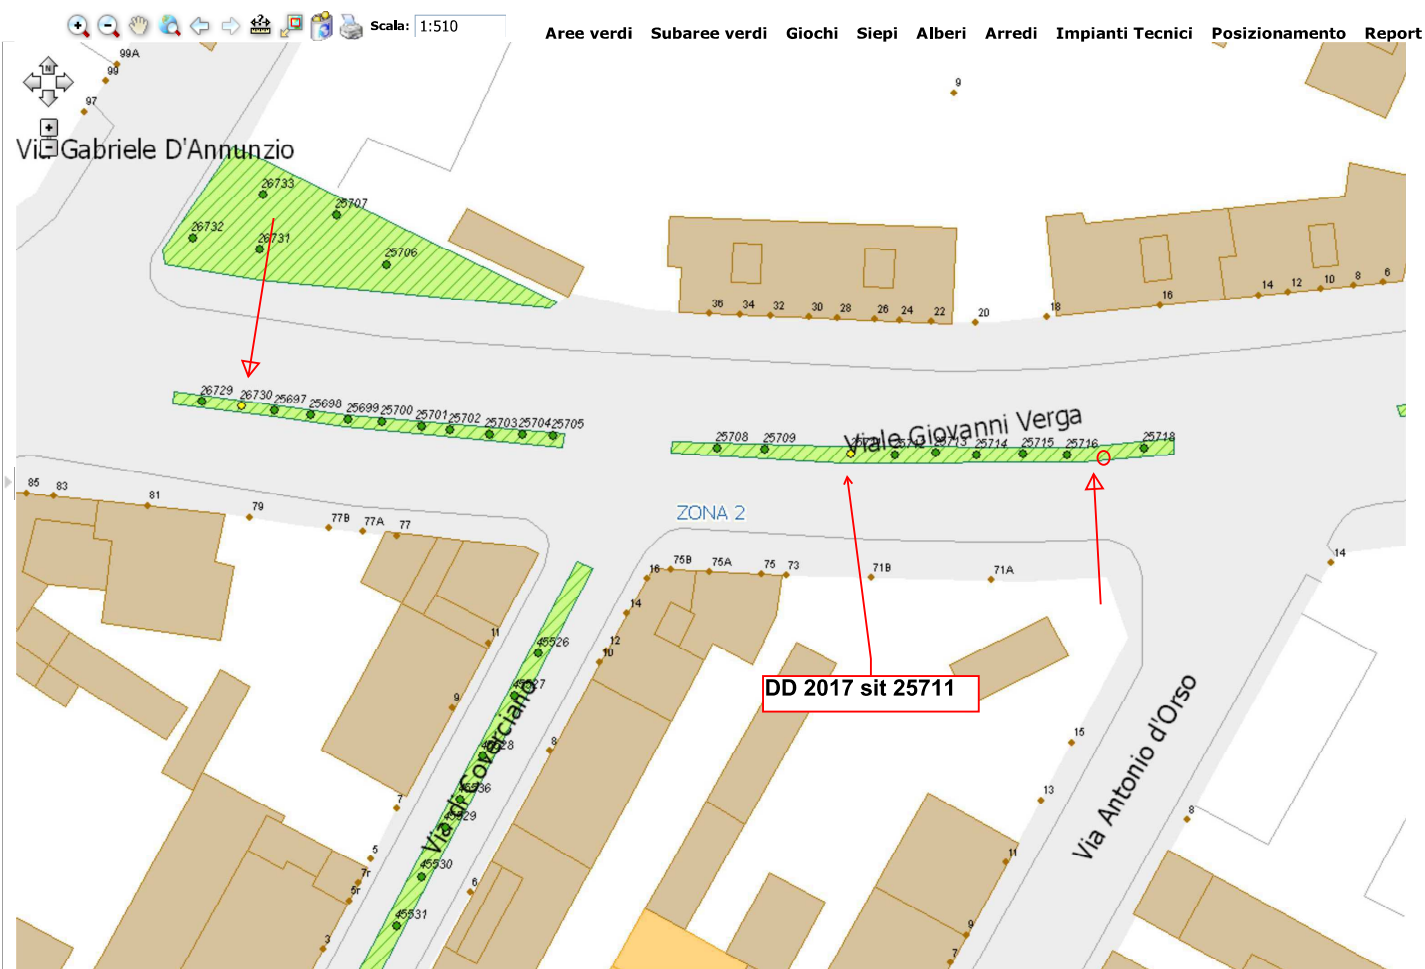

palma secca sit  
76430

DD 2017

Via Scipione Ammirato

Via Vincenzo Gioberti

Scala: 1:1020

Aree verdi Subaree verdi Giochi Siepi Alberi Arredi Impianti Tecnici Posizionamento Report

Scala: 1:1020

Aree verdi Subaree verdi Giochi Siepi Alberi Arredi Impianti Tecnici Posizionamento Report

Scala: 1:65258

Aree verdi Subaree verdi Giochi Siepi Alberi Arredi Impianti Tecnici Posizionamento Report

DD 2017

Scala: 1:65258

Aree verdi Subaree verdi Giochi Siepi Alberi Arredi Impianti Tecnici Posizionamento Report

Scala: 1:510

Aree verdi Subaree verdi Giochi Siepi Alberi Arredi Impianti Tecnici Posizionamento Report

● in rosso - pianta non censita

ABB. TO