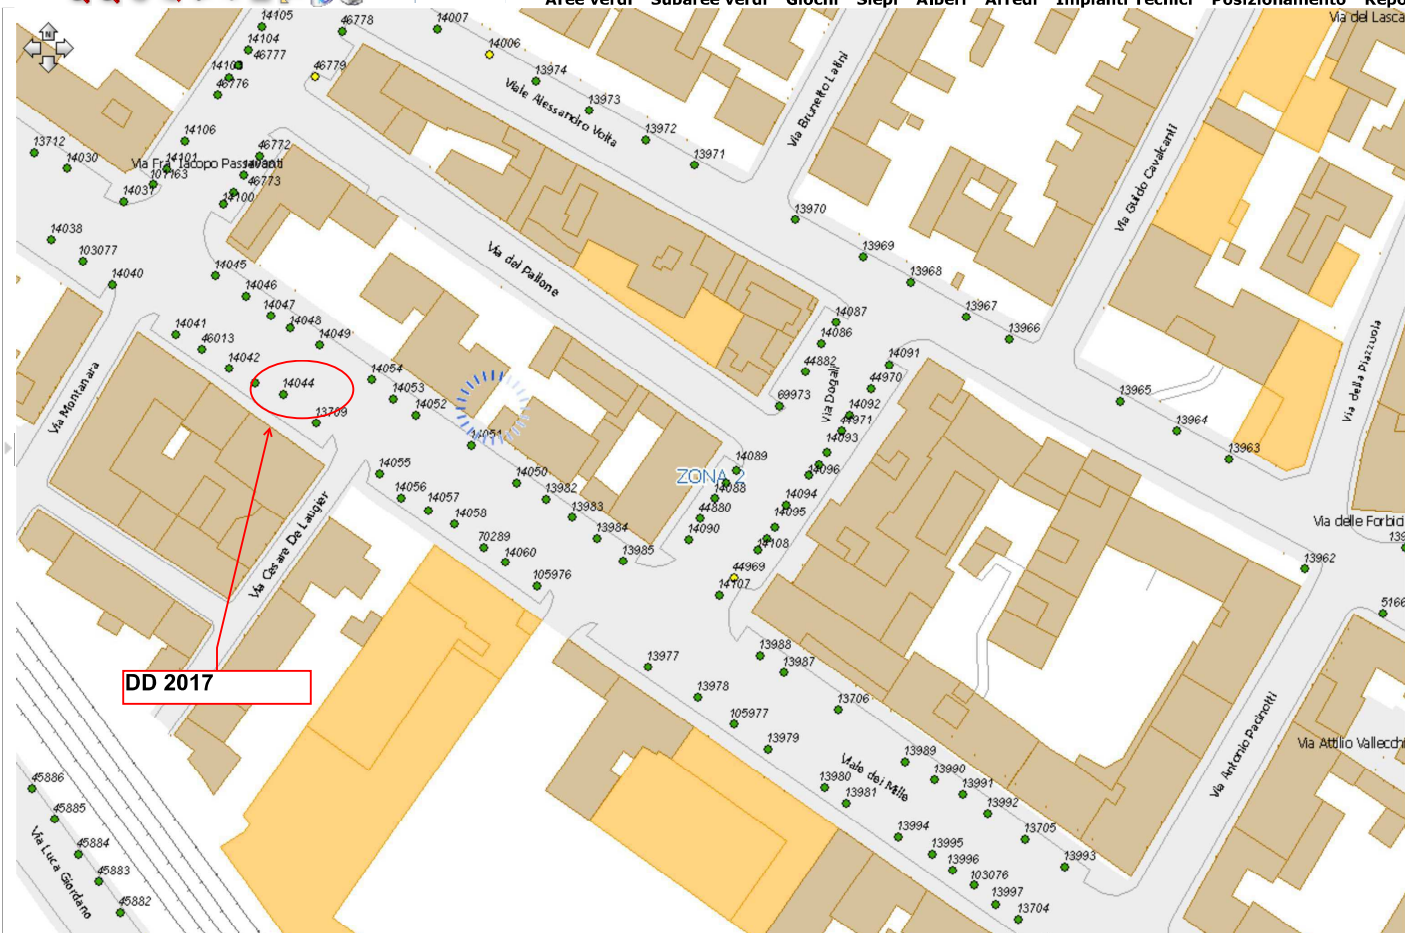

Scala: 1:65258

Aree verdi Subaree verdi Giochi Siepi Alberi Arredi Impianti Tecnici Posizionamento Report

DD 2017