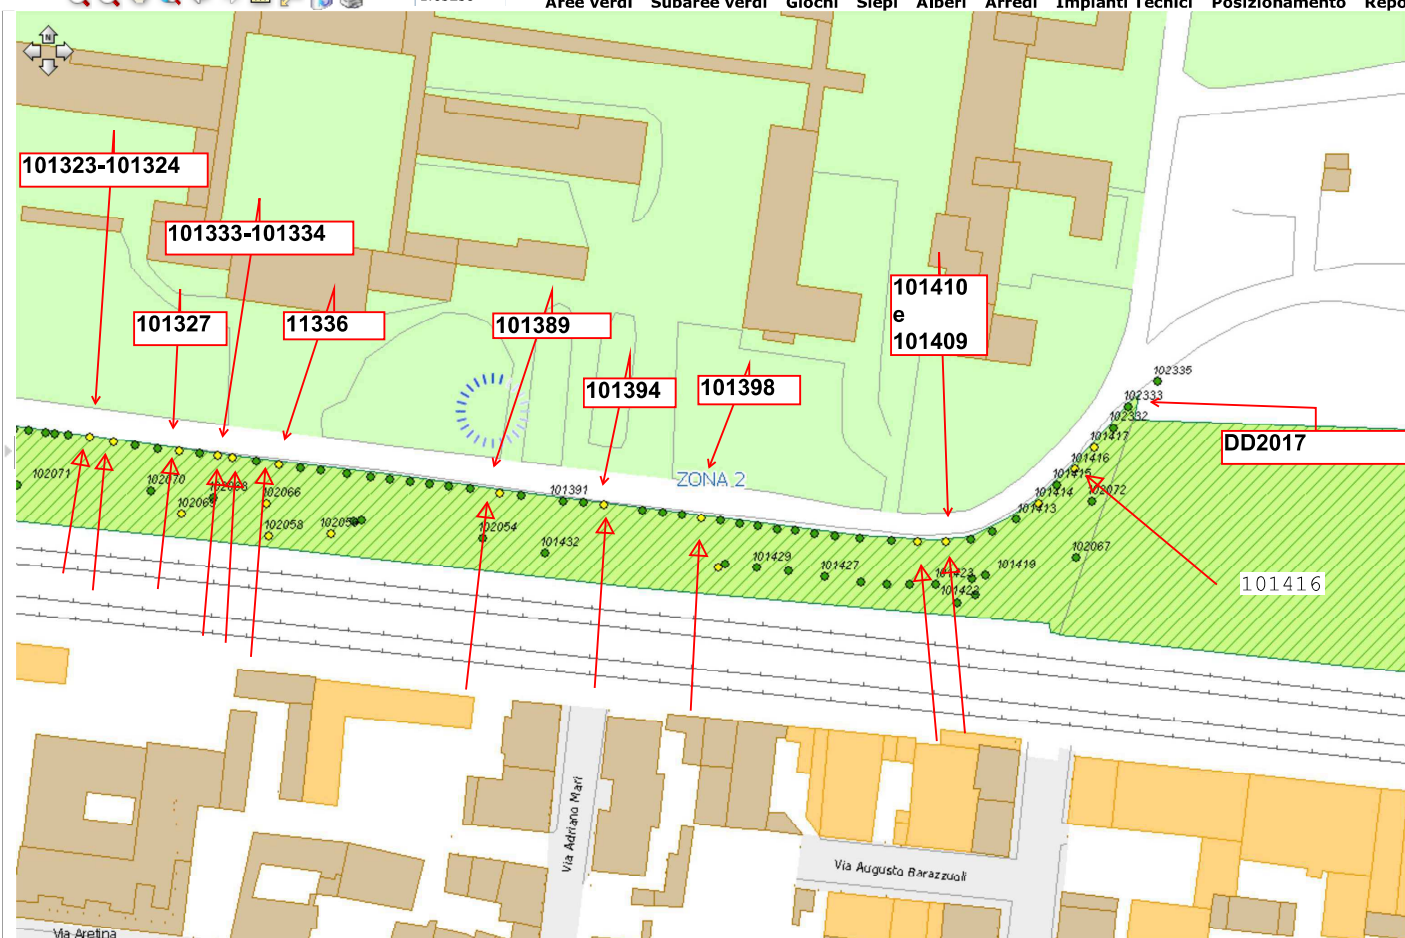

Scala: 1:65258

Aree verdi Subaree verdi Giochi Siepi Alberi Arredi Impianti Tecnici Posizionamento Report