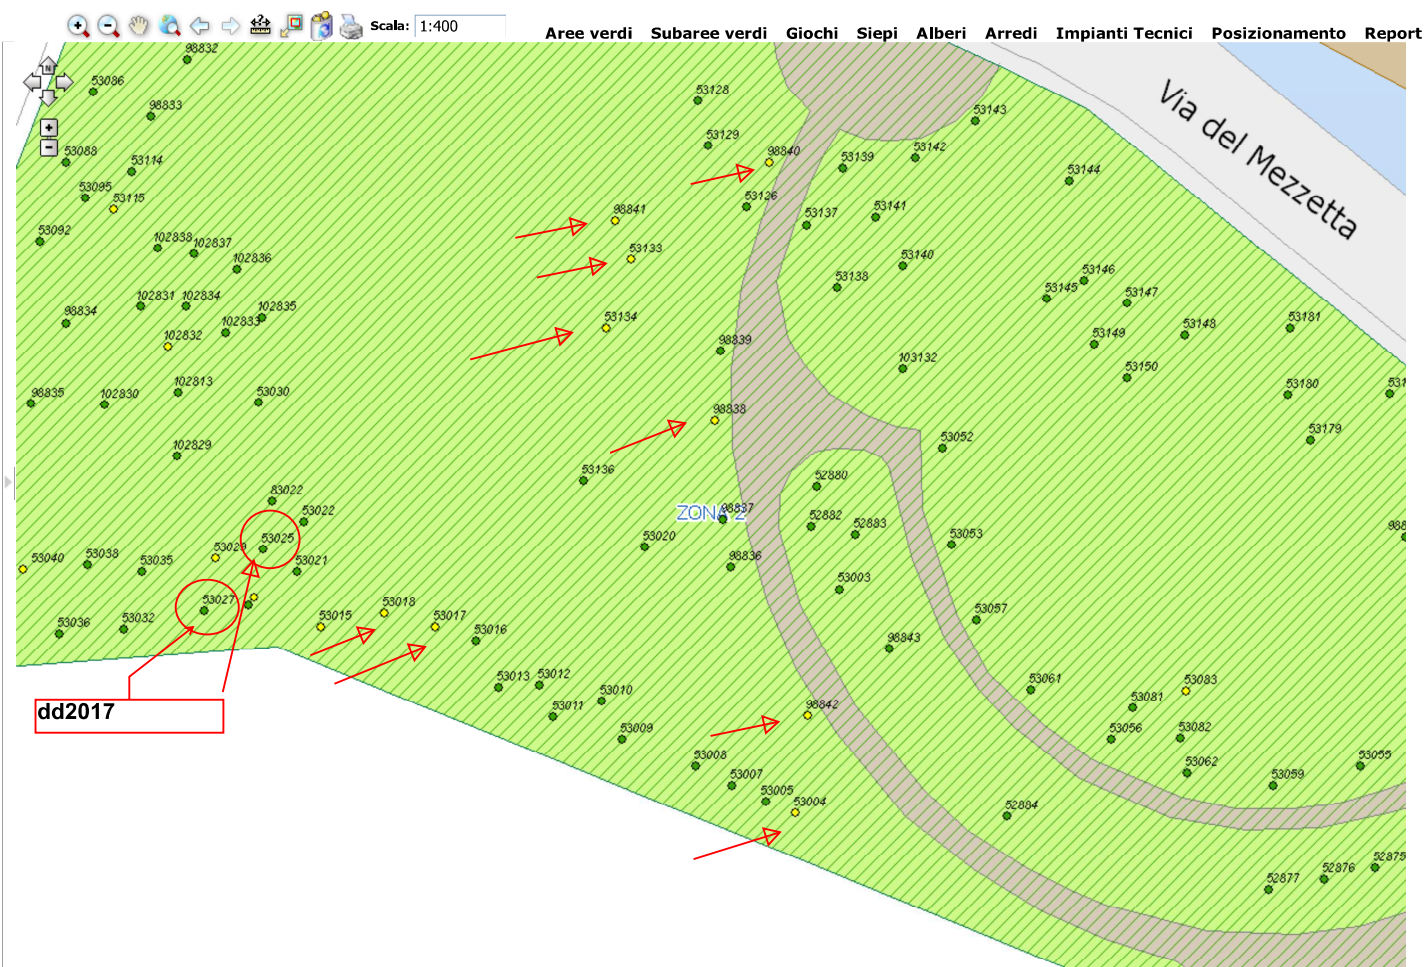

**Attributi Pianta**

Nome Scientifico: Quercus ilex  
Nome Comune: Leccio  
Circonferenza (cm): 35 Diametro (cm): 11,14  
 Albero Morto  Ceppa  
Valore Estetico: SUFFICIENTE Vigoria: SUFFICIENTE  
Dimora: TERRA BATTUTA DNA 2

Data di riferimento: 17/04/2009  Certificato  
Rilevatori: Daniele Bartolini

**Attributi Pianta**

Nome Scientifico: Quercus ilex  
Nome Comune: Leccio  
Circonferenza (cm): 35 Diametro (cm): 11,14  
 Albero Morto  Ceppa  
Valore Estetico: SUFFICIENTE Vigoria: SUFFICIENTE  
Dimora: TERRA BATTUTA

Mostra allegati

Nuova Inserisci Modifica Rimuovi Carica Scheda

Scala: 1:65258

Aree verdi Subaree verdi Giochi Siepi Alberi Arredi Impianti Tecnici Posizionamento Report

Scala: 1:800

Aree verdi Subaree verdi Giochi Siepi Alberi Arredi Impianti Tecnici Posizionamento Report

palma secca sit  
76430

DD 2017

Via Scipione Ammirato

Via Vincenzo Gioberti

Scala: 1:1020

Aree verdi Subaree verdi Giochi Siepi Alberi Arredi Impianti Tecnici Posizionamento Report

Scala: 1:1020

Aree verdi Subaree verdi Giochi Siepi Alberi Arredi Impianti Tecnici Posizionamento Report