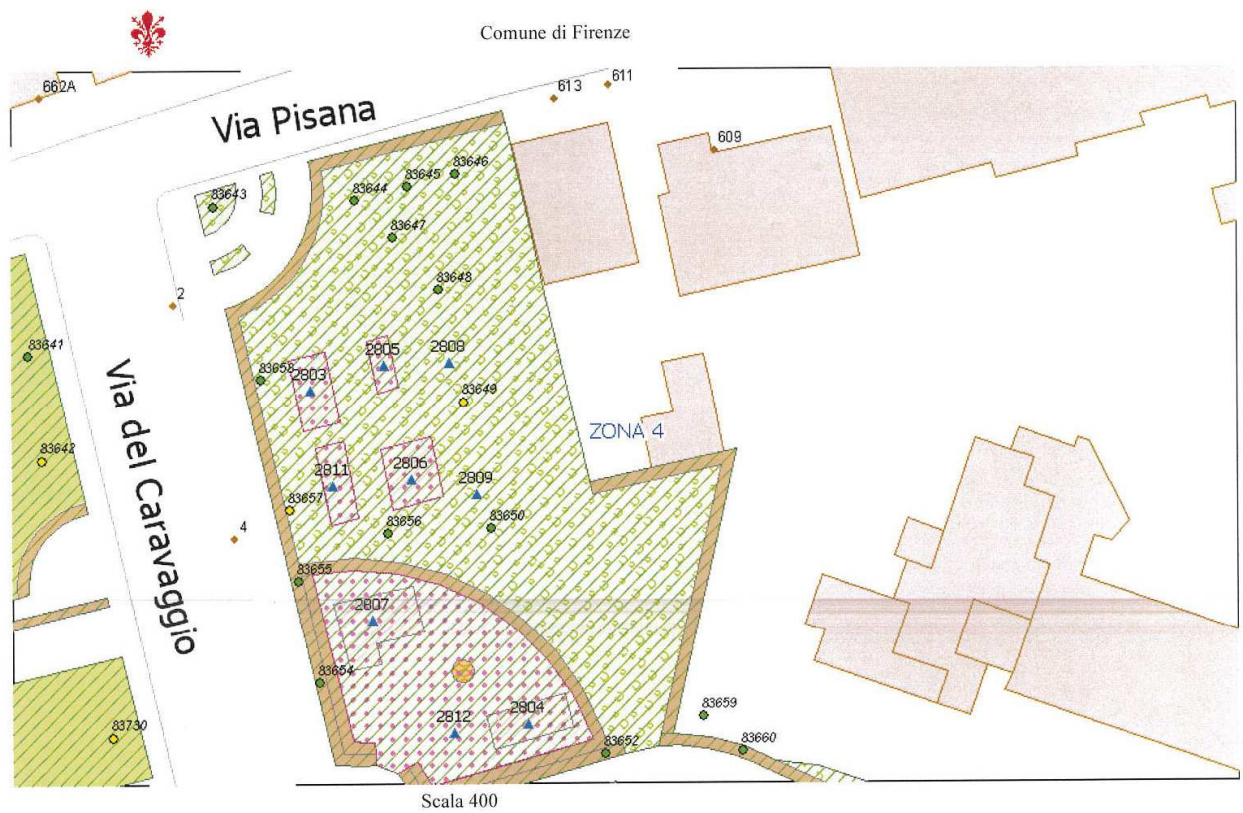

Estratto SIT di Via del Caravaggio