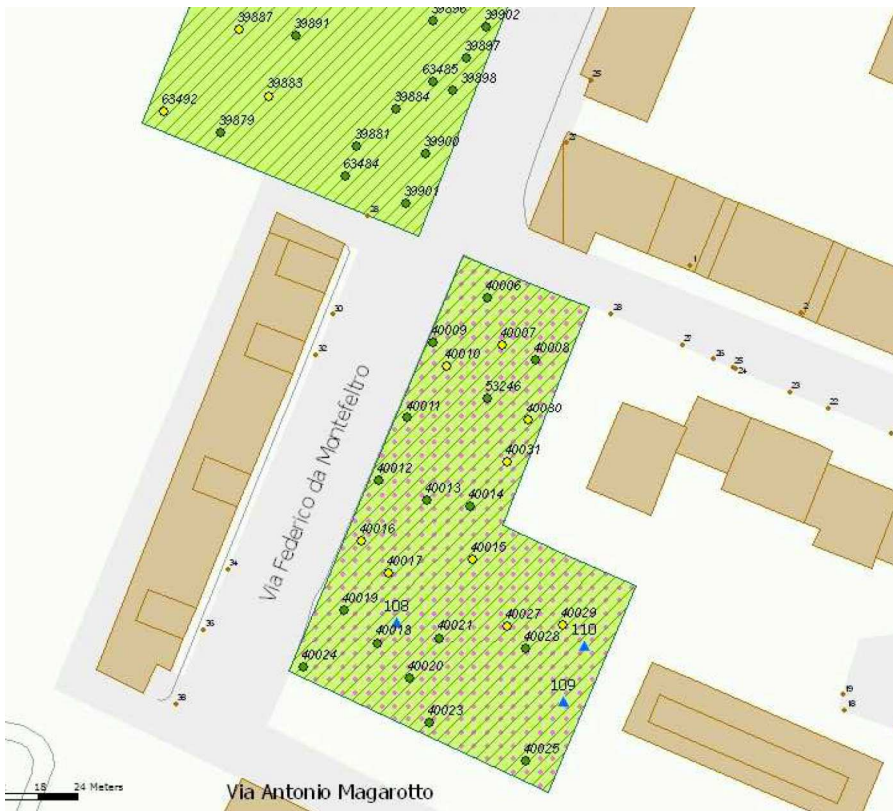

Estratto SIT di Via Federico da Montefeltro