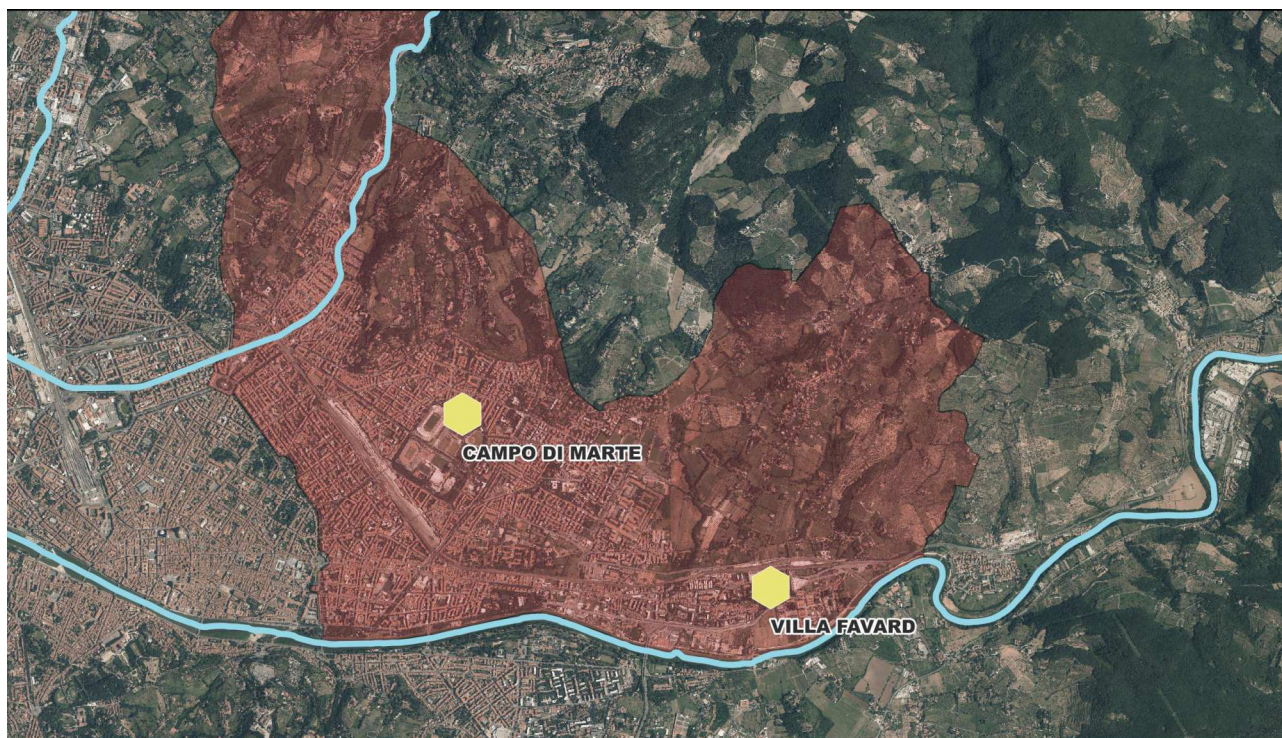

QUARTIERE 2 - CAMPO DI MARTE

Estratto GIS interventi di riqualificazione aree ludiche, del quartiere 2.

Gli interventi di riqualificazione degli arredi delle aree ludiche del quartiere 2, rappresentate in mappa superiore, sono situate in :

- GIARDINO DI CAMPO DI MARTE (VIA MANFREDO FANTI)
- VILLA FAVARD