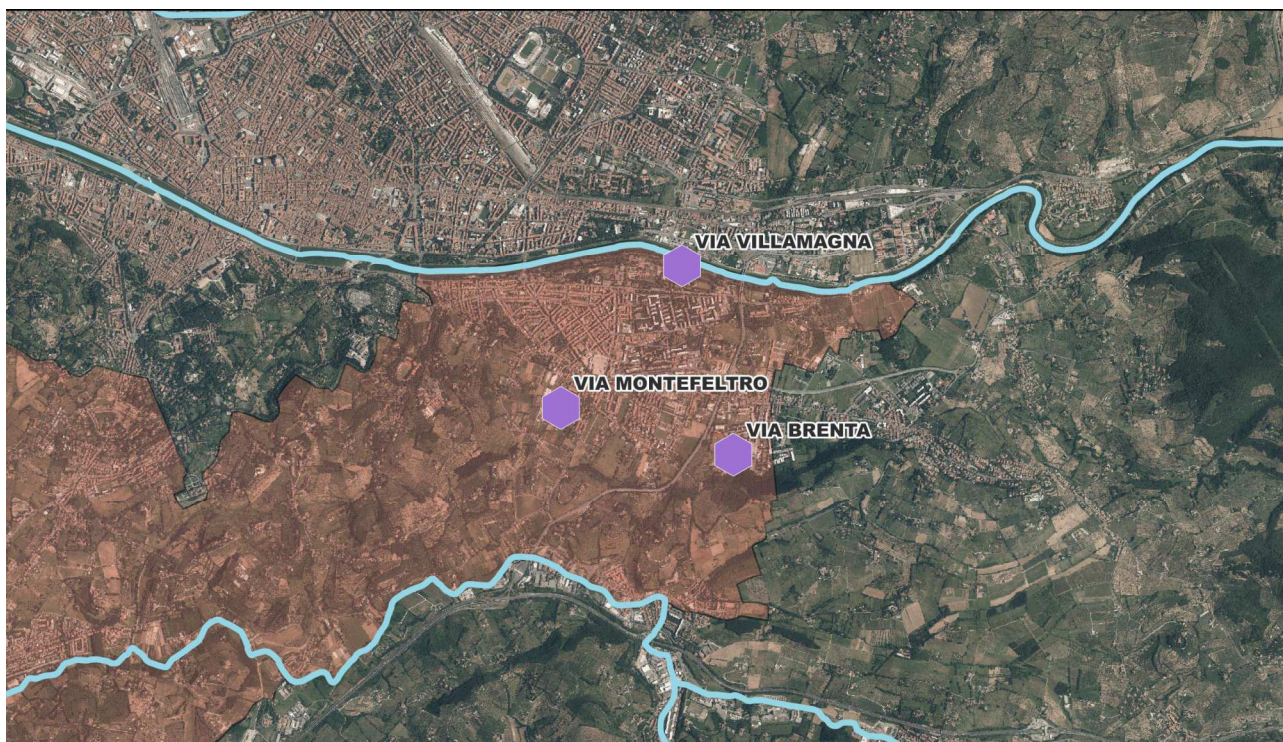

ALLEGATO ALLA RELAZIONE TECNICA

Estratto GIS di individuazione aree di intervento

Il presente allegato illustra le principali aree d'intervento e individua in modo approssimativo le opere che verranno eseguiti nelle singole aree.

NUOVE PAVIMENTAZIONI	mq
Superficie in gomma colata gabbia arrampicata	
Superficie in gomma colata altalene	

Estratto GOOGLE MAPS di Villa Favard

Estratto SIT di Villa Favard

QUARTIERE 3 – GAVINANA GALLUZZO

Estratto GIS interventi di riqualificazione aree ludiche, del quartiere 3.

Gli interventi di riqualificazione degli arredi delle aree ludiche del quartiere 3, rappresentate in mappa superiore, sono situate in :