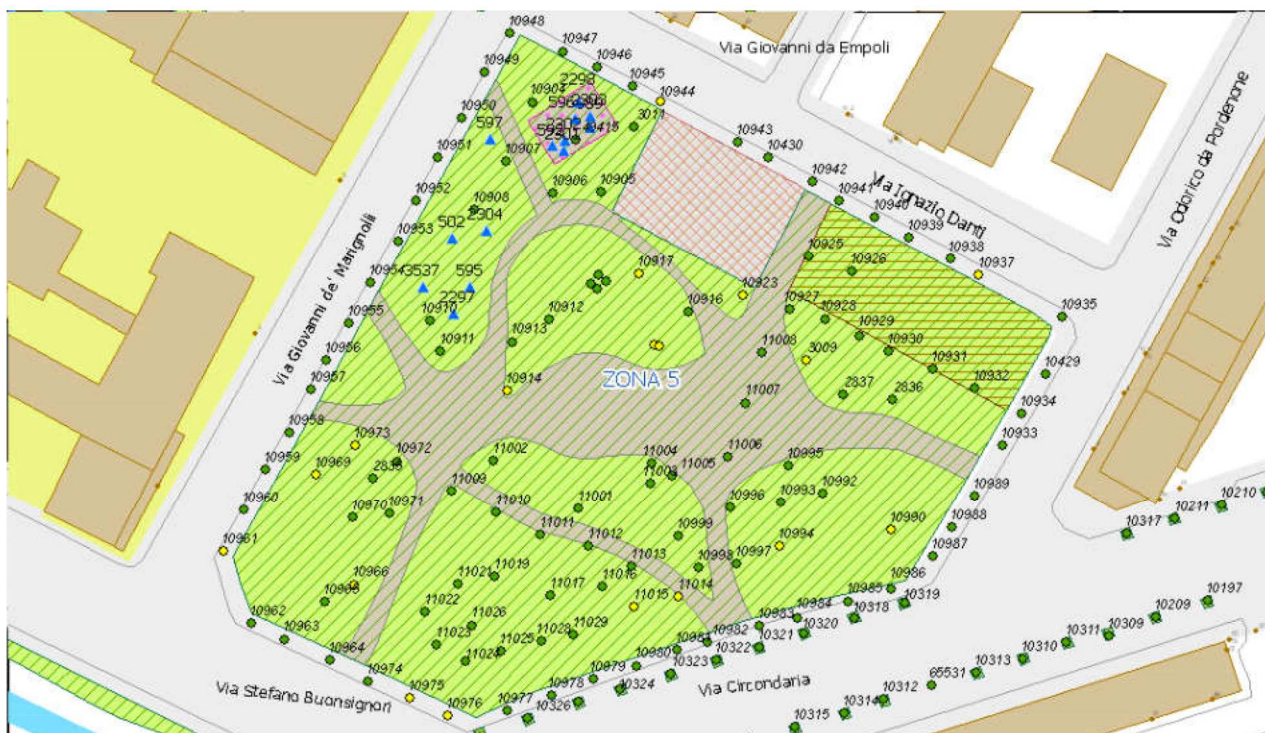

Estratto SIT di Piazza Danti

ELENCO AREE LUDICHE PUBBLICHE

	Quartiere	NOME	Dove	Superficie (mq.)
1	CENTRO STORICO	Cascine - Area ludica Nicholas Green	Dal viale del Quercione, piazzale delle Cascine	2003
2	CENTRO STORICO	Giardino - Allegri	borgo Allegri	1870
3	CENTRO STORICO	Giardino - Carraia	via dell'Erta Canina	6755
4	CENTRO STORICO	Giardino - Ciompi	piazza dei Ciompi	1000
5	CENTRO STORICO	Giardino - D'Azeglio	piazza d'Azeglio	23521
6	CENTRO STORICO	Giardino - Felice Fontana	via Felice Fontana, fronte civico 25	930
7	CENTRO STORICO	Giardino - Galliano	via Galliano, fronte civico 134	654
8	CENTRO STORICO	Giardino - Maragliano	via Maragliano	5500
9	CENTRO STORICO	Giardino - Nidiaci	via dell'Ardiglione, 30/a	5828
10	CENTRO STORICO	Giardino - Puccini	piazza Puccini	2000
11	CENTRO STORICO	Giardino - Tasso	piazza Torquato Tasso	6155
12	CENTRO STORICO	Giardino - Thomas Jefferson	Piazzale Thomas Jefferson	2016,7
13	CENTRO STORICO	Parco - Ex Scuderie Reali	piazzale di Porta Romana	60533
14	CENTRO STORICO	Parco - Vegni	Via di San Niccolò	13898
15	CENTRO STORICO	Parco delle Cascine - Sistema Complesso	piazza Vittorio Veneto, via delle Cascine	
16	CENTRO STORICO	Piazza - Indipendenza	via XXVII Aprile, Piazza Indipendenza	16380
17	CAMPO DI MARTE	Giardino - Bellariva	lungarno Moro	23631
18	CAMPO DI MARTE	Giardino - Boccaccio	via Boccaccio, lungo il mugnone	540
19	CAMPO DI MARTE	Giardino - Boselli	via Baldasseroni Boselli	907,5
20	CAMPO DI MARTE	Giardino - Campo di Marte	viale Fanti	25957
21	CAMPO DI MARTE	Giardino - Caponnetto	lungarno del Tempio	14965
22	CAMPO DI MARTE	Giardino - Cenacolo San Salvi	via di San Salvi Cenacolo	3292
23	CAMPO DI MARTE	Giardino - Check Point	via Bonomi, via Venosta, via G. dalla Chiesa	5761
24	CAMPO DI MARTE	Giardino - D'Ancona	via D'Ancona, via Moreni Pistelli	2490
25	CAMPO DI MARTE	Giardino - Loretino	via Sant'Andrea a Rovezzano	661
26	CAMPO DI MARTE	Giardino - Malta	viale Malta	15027
27	CAMPO DI MARTE	Giardino - Marangoni	vie Vitelli, Loggetta, Comparetti	7758,5
28	CAMPO DI MARTE	Giardino - Novelli	vie Novelli, Martini, d'Annunzio e Salvi Cristiani	14001