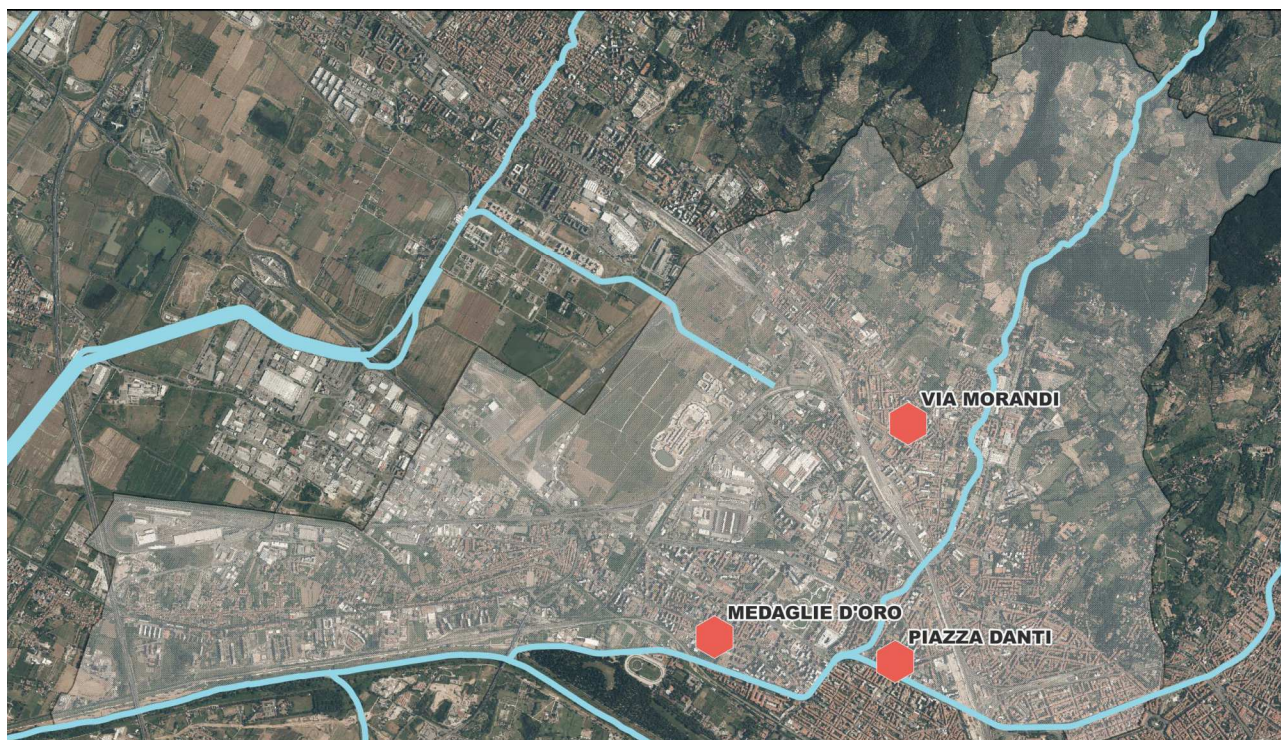

ALLEGATO ALLA RELAZIONE TECNICA

Estratto GIS di individuazione aree di intervento

Il presente allegato illustra le principali aree d'intervento e individua in modo approssimativo le opere che verranno eseguiti nelle singole aree.

NUOVE PAVIMENTAZIONI	mq
RIPARAZIONE - SMC	

Estratto GOOGLE MAPS di Via Neri di Bicci

Estratto SIT di Via Neri di Bicci

QUARTIERE 5 – RIFREDI

Estratto GIS interventi di riqualificazione aree ludiche, del quartiere 5.

Gli interventi di riqualificazione degli arredi delle aree ludiche del quartiere 5, rappresentate in mappa superiore, sono situate in :

- VIA MORANDI
- PIAZZA DELLE MEDAGLIE D'ORO
- PIAZZA DANTI

Area Ludica - VIA MORANDI