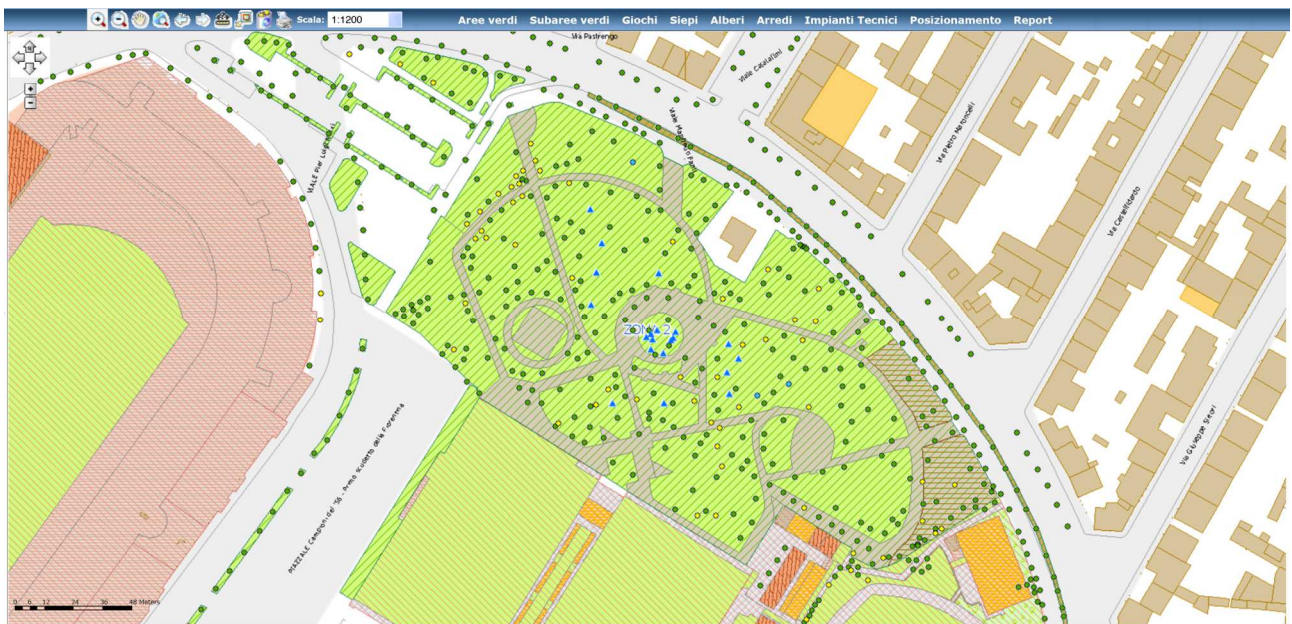

Estratto SIT di Via Manfredi Fanti