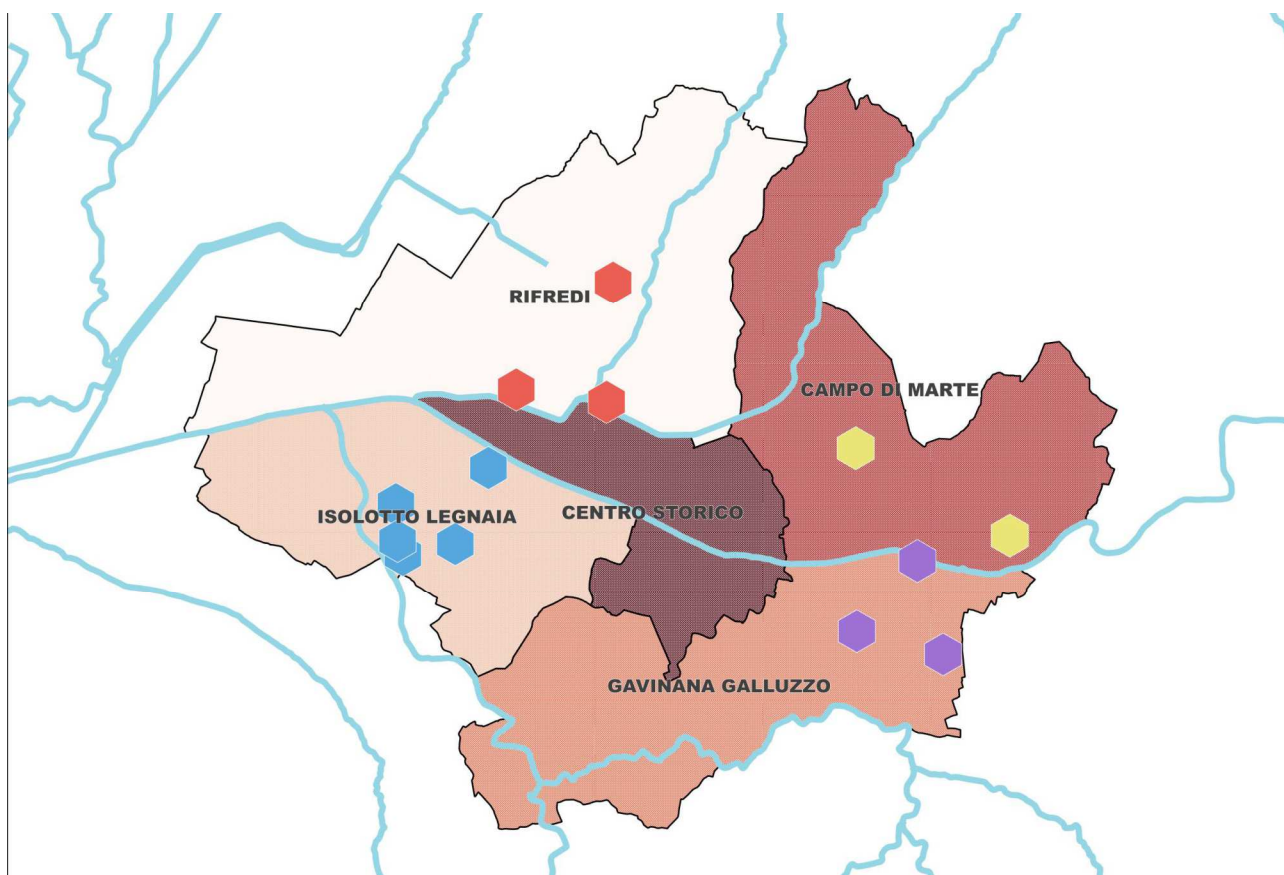

P.A. Andrea Zufanelli

Aree Ludiche

AR

**ACCORDO QUADRO PER PROGRAMMA STRAORDINARIO DI INTERVENTI DI
RIQUALIFICAZIONE URBANA E SICUREZZA DELLE PERIFERIE – REALIZZAZIONE E
RIQUALIFICAZIONE DELLE AREE GIOCO CITTADINE (PIANO PERIFERIE) - CODICE
OPERA 170382**

ALLEGATO ALLA RELAZIONE TECNICA

Estratto GIS di individuazione aree di intervento

Il presente allegato illustra le principali aree d'intervento e individua in modo approssimativo le opere che verranno eseguiti nelle singole aree.

QUARTIERE 2 - CAMPO DI MARTE

Estratto GIS interventi di riqualificazione aree ludiche, del quartiere 2.

Gli interventi di riqualificazione degli arredi delle aree ludiche del quartiere 2, rappresentate in mappa superiore, sono situate in :