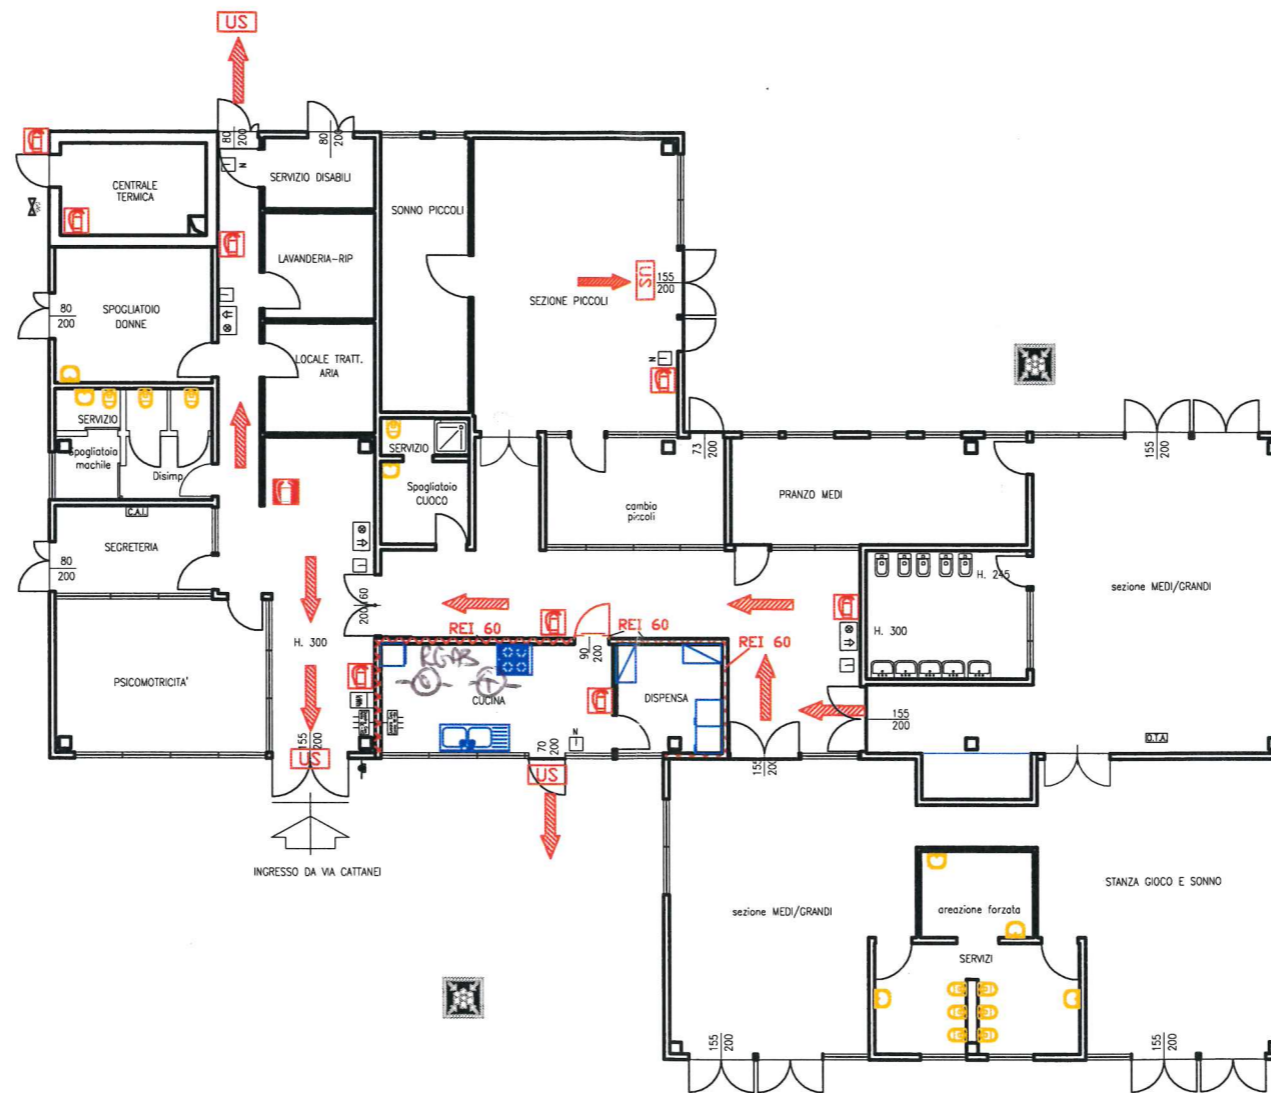

ASILO NIDO "CHICCO DI GRANO" - PIANTA SCALA 1:200
VIE D'ESODO - ESTINTORI
IMPIANTI DI LOTTA ATTIVA ANTINCENDIO

AREA
VERDE

Handwritten signature or initials in blue ink.