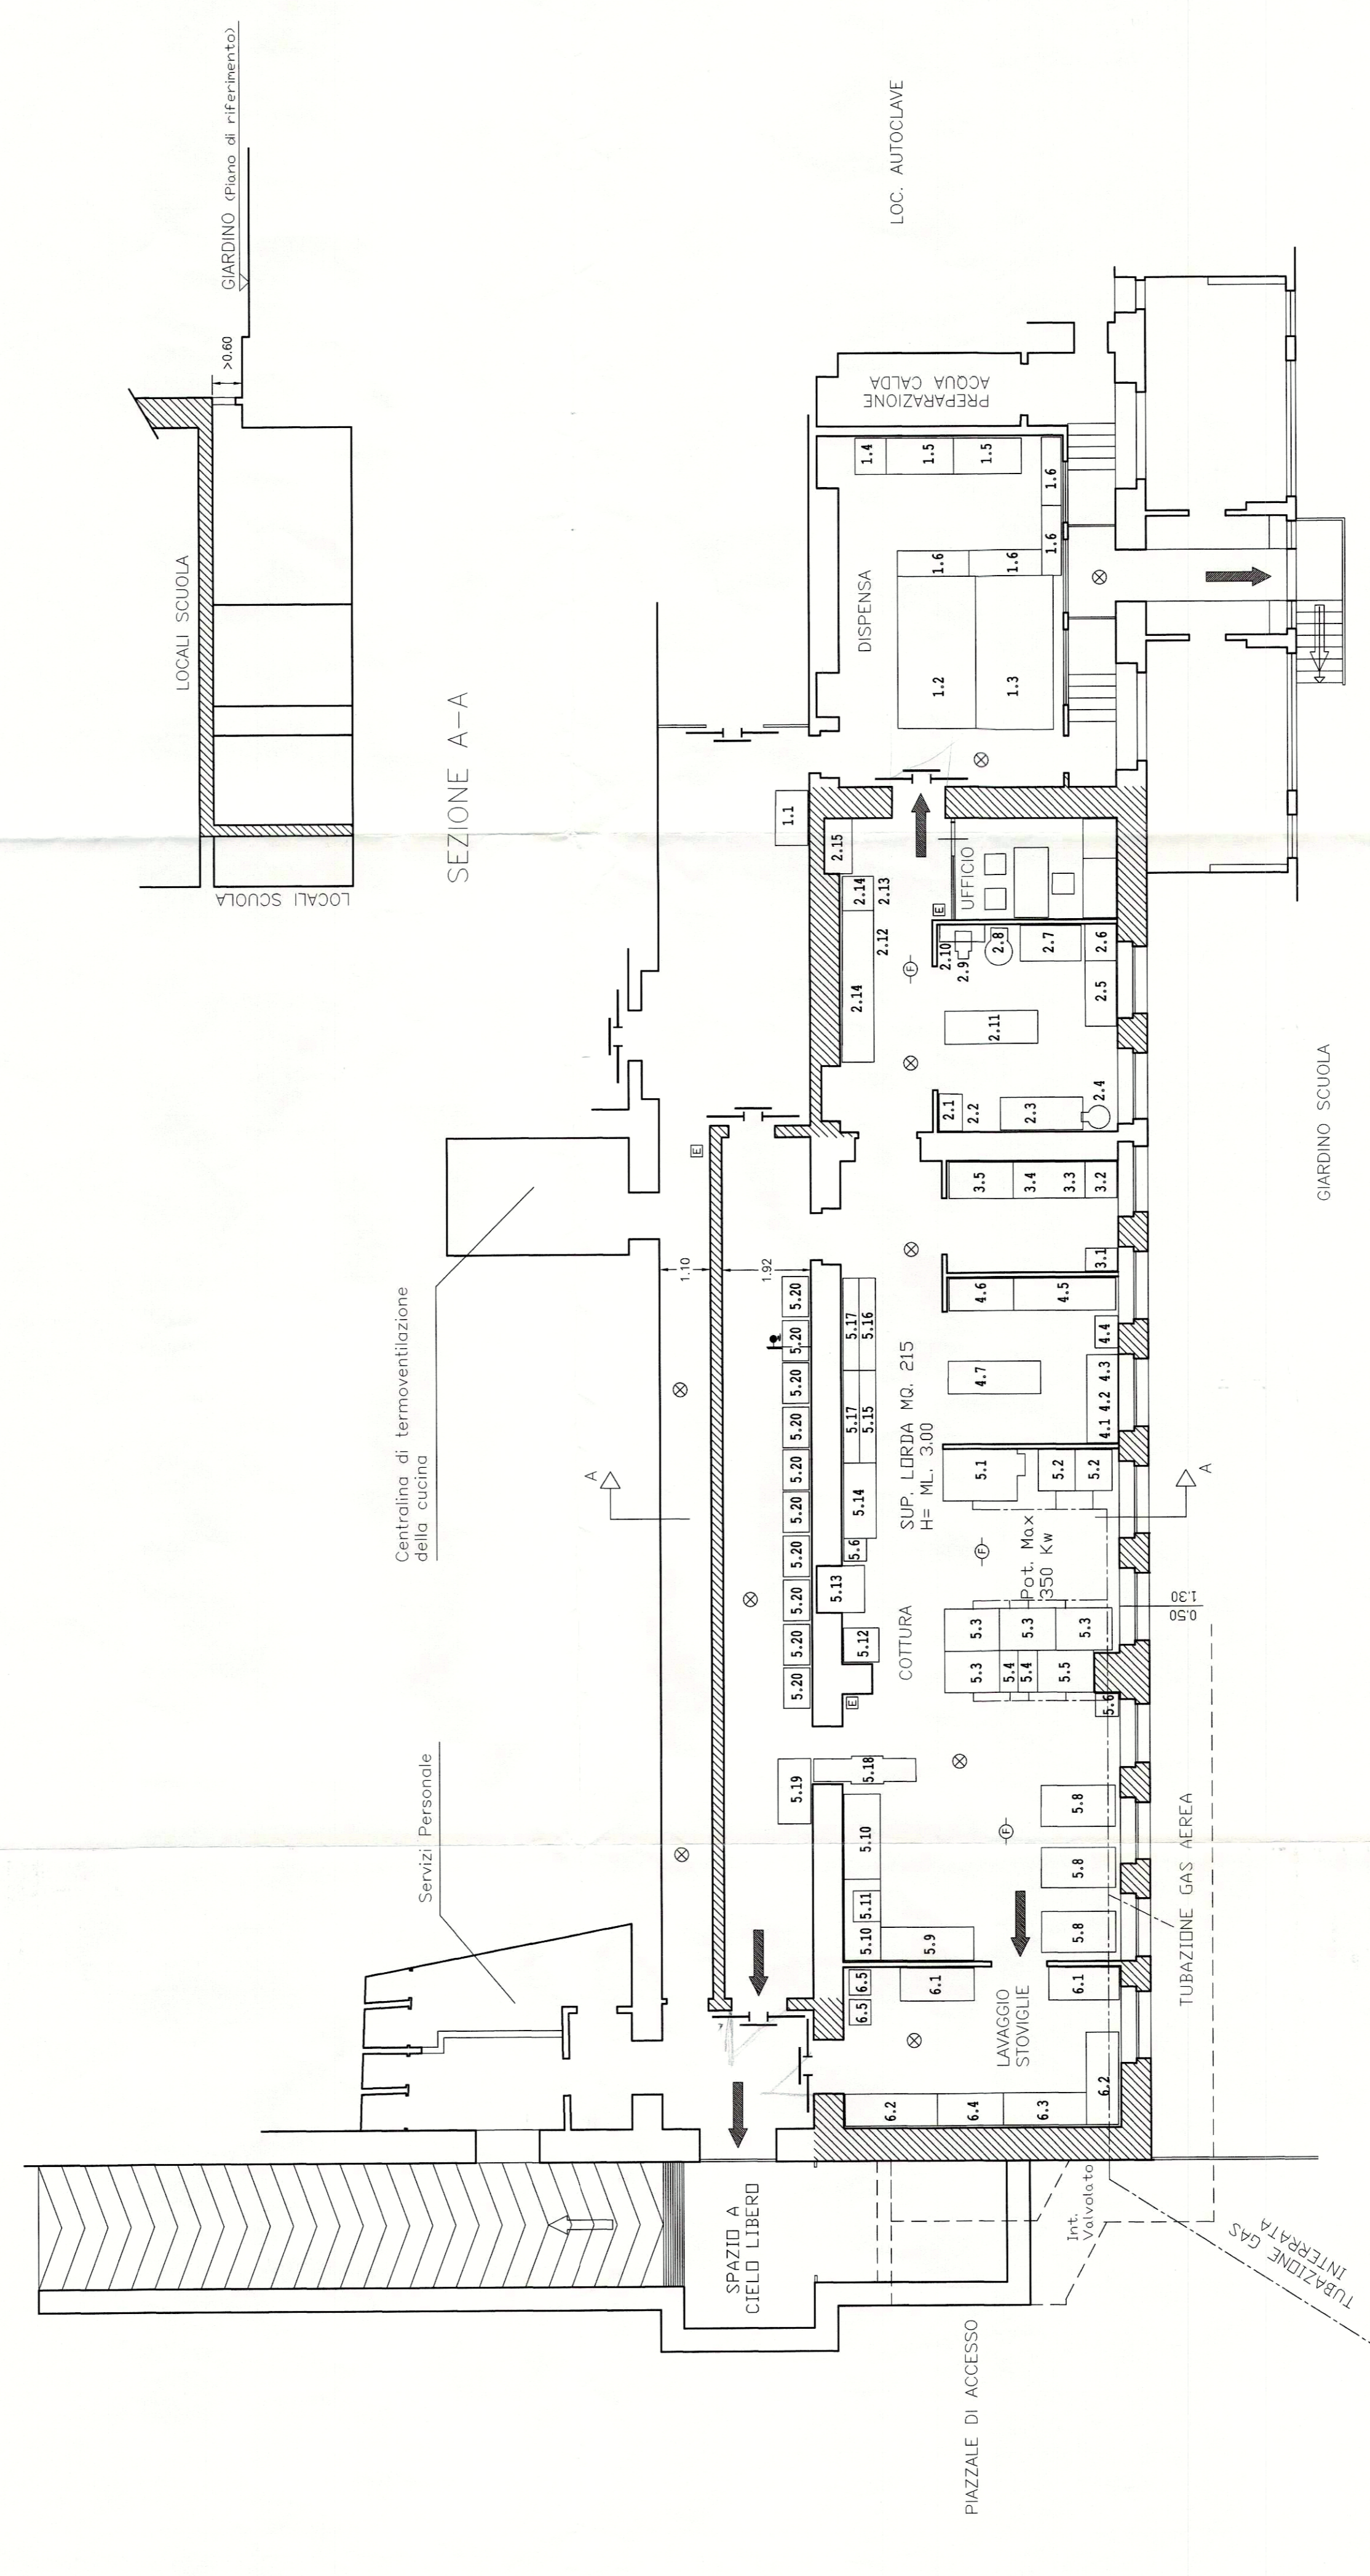

PIANTA PIANO SEMINTERRATO

COMUNE DI FIRENZE
DIREZIONE 25 SERVIZI TECNICI

TAVOLA N.
UNICA

PROT.

STATO ATTUALE
DI PROGETTO ☐
SOVRAPPONTO ☒

data Luglio 1998

PROGETTISTA: Geom. M. Martini
Direzione Servizi Tecnici

II DIRETTORE
Dot. Arch. A. TODARO

scala
1 : 100

PIANTA PIANO SEMINTERRATO CON
EVIDENZIATE LE COMPARTIMENTAZIONI E
LE APPARECCHIATURE NUOVE PREVISTE

CONTRATTO PROVALE DEGLI OPERAI DEL FUOCO
FIRENZE

A seguito dell'esame del presente progetto
si esprime il voto favorevole alla
realizzazione del presente progetto
per gli interventi di legittimazione
di cui alla nota N. 1/11/98

11 NOV. 1998