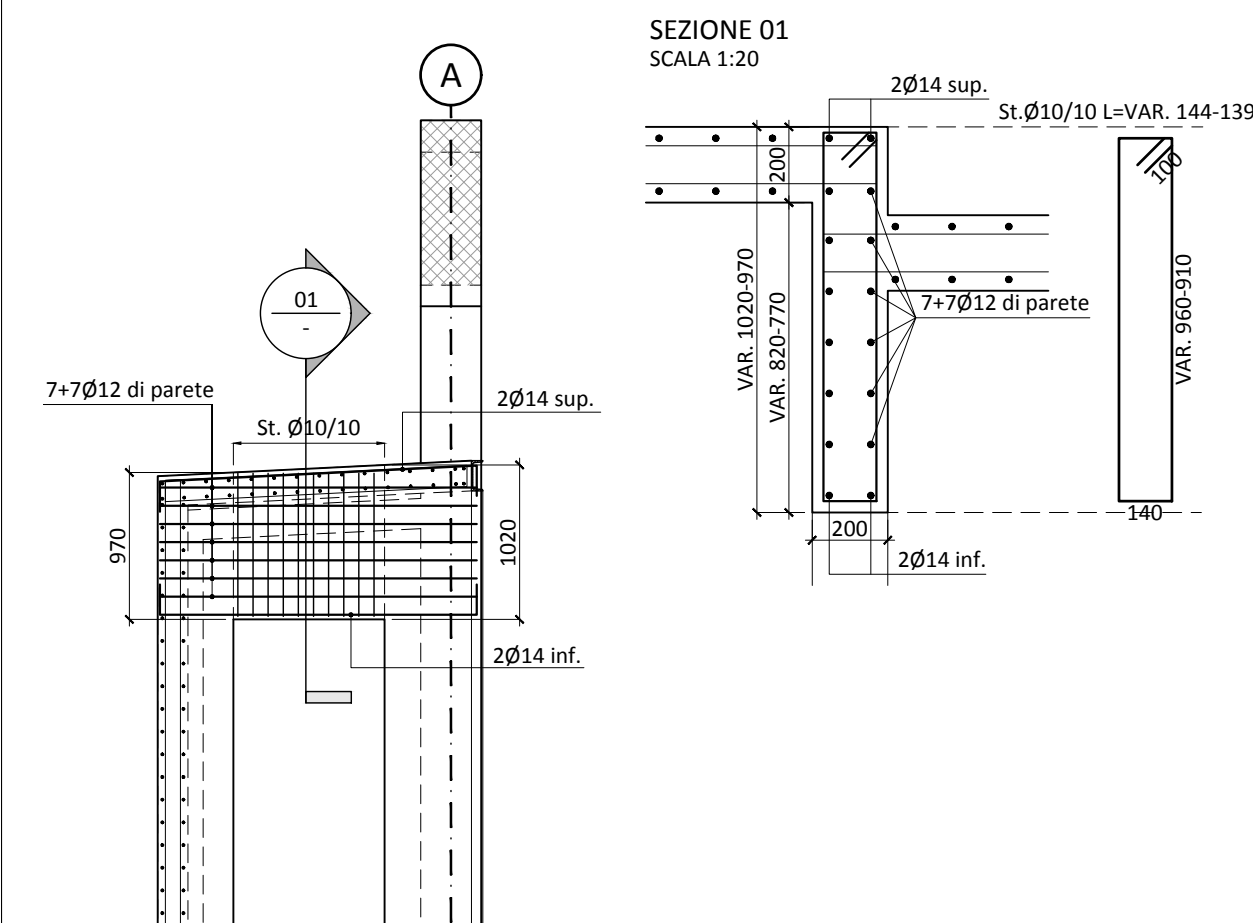

01 ARMATURE VERTICALI
SCALA 1:50

02 ARMATURE ORIZZONTALI
SCALA 1:50

03 ARM. SETTI DIVISORI BOX
SCALA 1:50

04 ARM. SETTI DIVISORI BOX
SCALA 1:50

05 ARM. ARCHITRAVI BOX
SCALA 1:50

NO.	DESCRIZIONE	DATA
01	REVISIONE GENERALE	11.08.2017

NO.	DESCRIZIONE	DATA
01	REVISIONE GENERALE	11.08.2017

NO.	DESCRIZIONE	DATA
01	REVISIONE GENERALE	11.08.2017

PARETI IN CEMENTO ARMATO CHIUSURA BOX - Armature verticali e orizzontali -