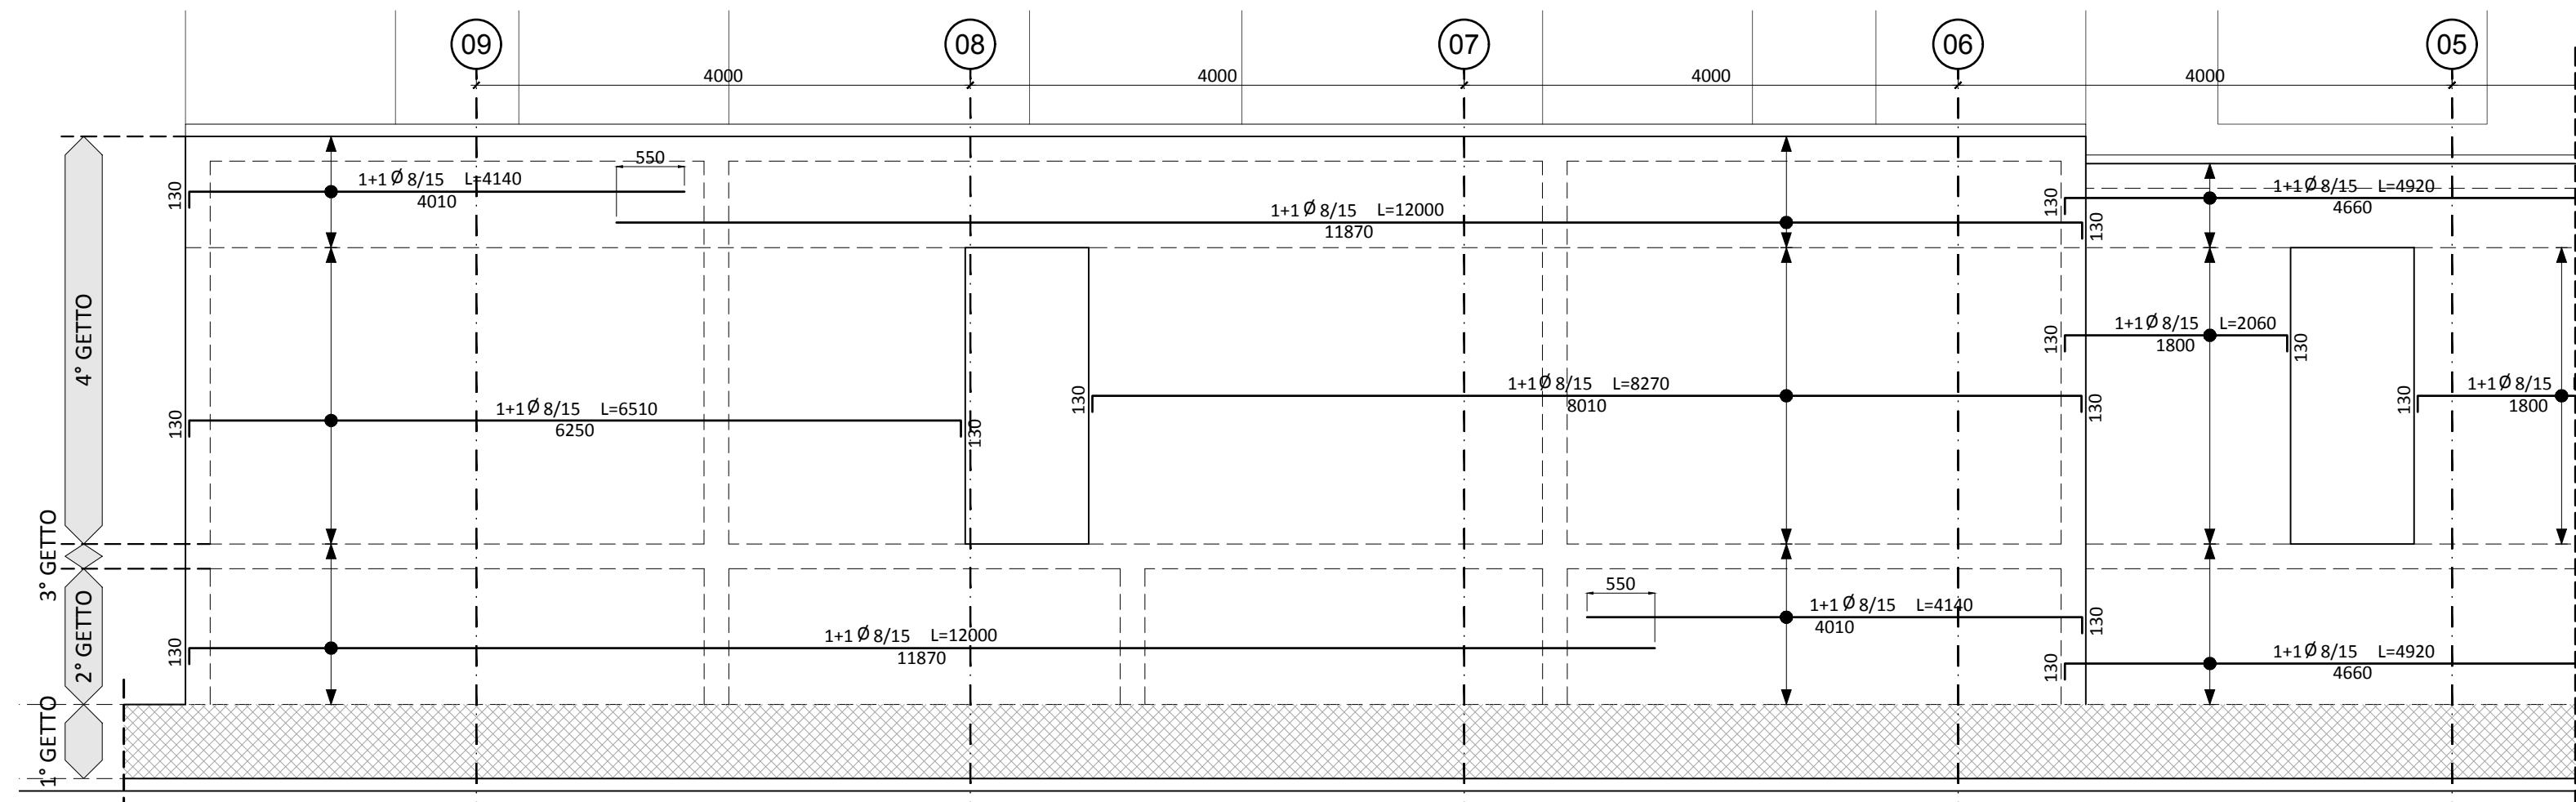

01 ARMATURE VERTICALI
SCALA 1:50

02 ARMATURE ORIZZONTALI
SCALA 1:50

03 ARM. SETTI DIVISORI BOX
SCALA 1:50

04 ARM. SETTI DIVISORI BOX
SCALA 1:50

05 ARM. ARCHITRAVI BOX
SCALA 1:50

NO.	DESCRIZIONE	DATA
01	REVISIONE GENERALE	11.08.2017

NO.	DESCRIZIONE	DATA
01	REVISIONE GENERALE	11.08.2017

NO.	DESCRIZIONE	DATA
01	REVISIONE GENERALE	11.08.2017

PARETI IN CEMENTO ARMATO CHIUSURA BOX - Armature verticali e orizzontali -