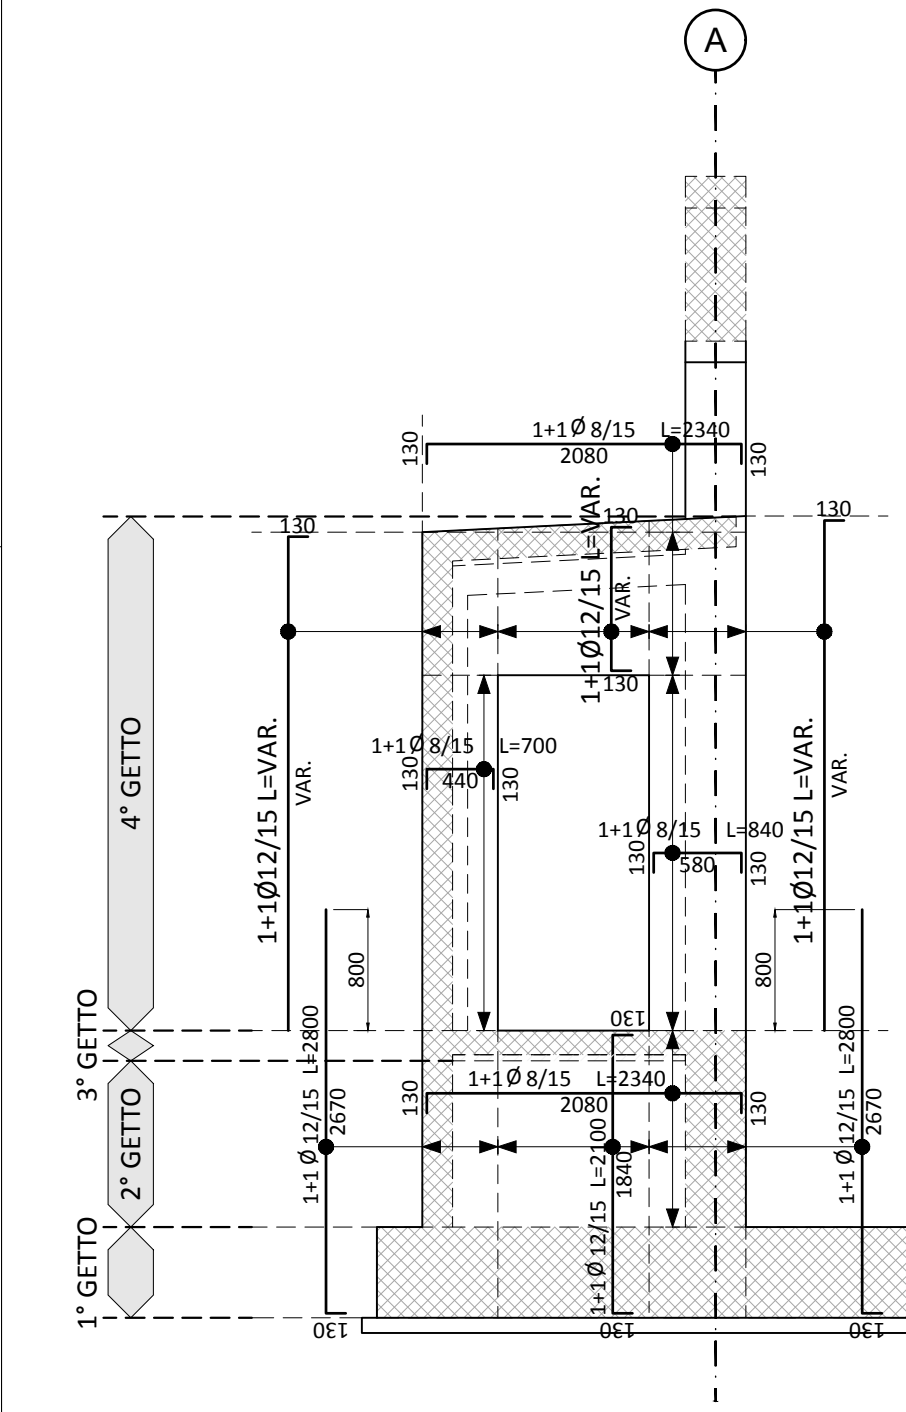

01 ARMATURE VERTICALI
SCALA 1:50

02 ARMATURE ORIZZONTALI
SCALA 1:50

03 ARM. SETTI DIVISORI BOX
SCALA 1:50

04 ARM. SETTI DIVISORI BOX
SCALA 1:50

05 ARM. ARCHITRAVI BOX
SCALA 1:50

NO.	DESCRIZIONE	DATA
01	REVISIONE GENERALE	11.08.2017

NO.	DESCRIZIONE	DATA
01	REVISIONE GENERALE	11.08.2017

NO.	DESCRIZIONE	DATA
01	REVISIONE GENERALE	11.08.2017

PARETI IN CEMENTO ARMATO CHIUSURA BOX - Armature verticali e orizzontali -