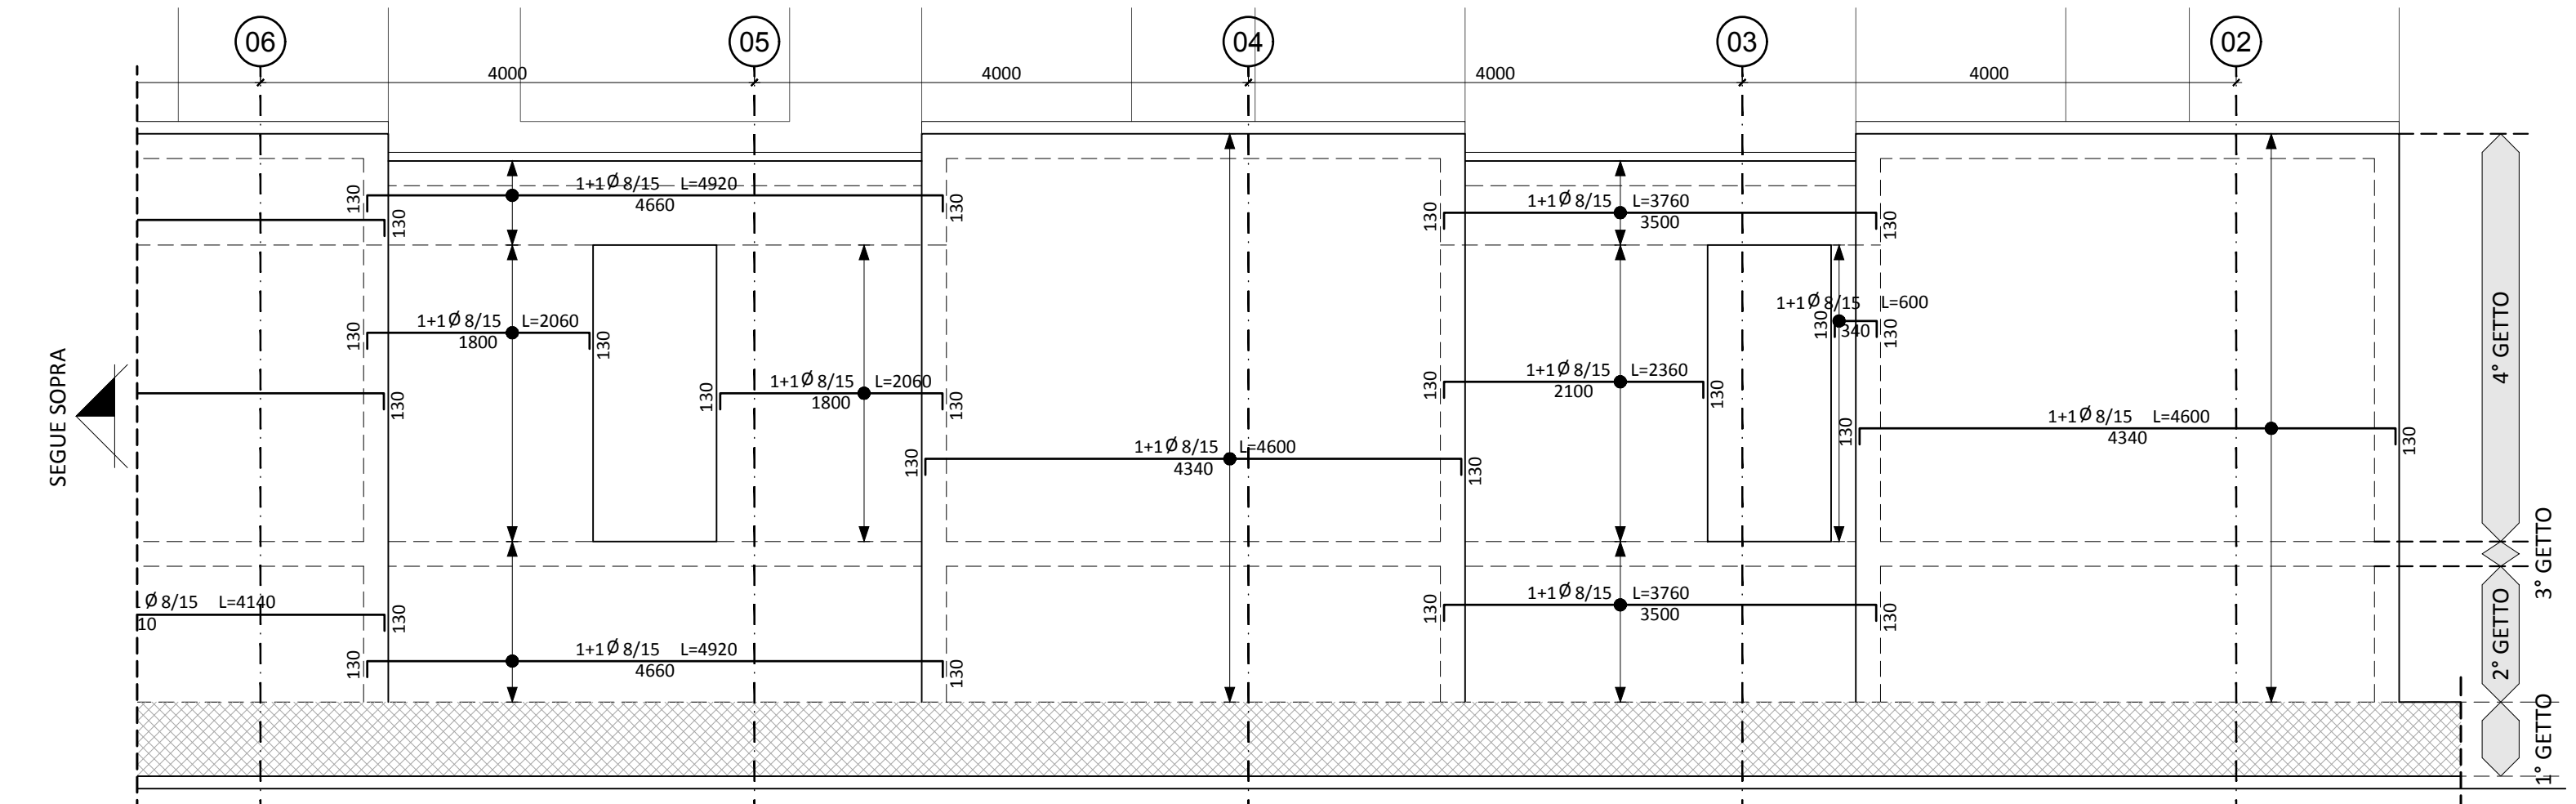

01 ARMATURE VERTICALI
SCALA 1:50

02 ARMATURE ORIZZONTALI
SCALA 1:50

03 ARM. SETTI DIVISORI BOX
SCALA 1:50

04 ARM. SETTI DIVISORI BOX
SCALA 1:50

05 ARM. ARCHITRAVI BOX
SCALA 1:50

NO.	DESCRIZIONE	DATA
01	REVISIONE GENERALE	11.08.2017

NO.	DESCRIZIONE	DATA
01	REVISIONE GENERALE	11.08.2017

NO.	DESCRIZIONE	DATA
01	REVISIONE GENERALE	11.08.2017

PARETI IN CEMENTO ARMATO CHIUSURA BOX - Armature verticali e orizzontali -