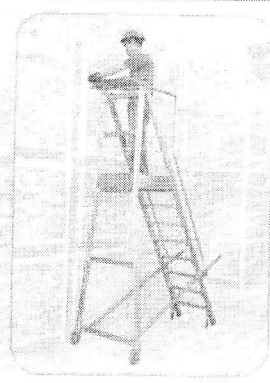

SCALA A CASTELLO IN ALLUMINIO CASTIGLIA

...La Sicurezza per tradizione

CASTIGLIA è scala a castello in alluminio su ruote. Solida ed elegante, pieghevole per il trasporto e lo stoccaggio. La parte anteriore inclinata di 60° assicura comoda salita in posizione eretta. Il retro verticale permette di avvicinarsi al punto di lavoro.

Struttura tubolare 30x65 mm nervato e rigido, grande pedana di calpestio tutta alluminio 48x77 cm con protezione ai piedi.

Sicurezza: gradini profondi 150 mm bloccati con esclusivo sistema a 10 punti di fissaggio senza saldature.

Retro verticale garantisce minima distanza ai punti di lavoro

Retro apribile cancelletto d' (solo riferimen D.Lgs. 81/200

Icons representing: Ladder, Height, Depth, Width, Platform, Safety, Weight, Volume, Barcode, Euro symbol.