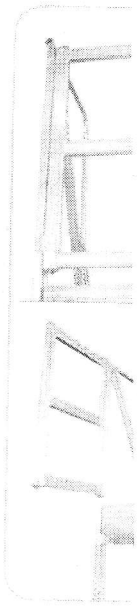

SCALA A CASTELLO IN ALLUMINIO CASTIGLIA

...La Sicurezza per tradizione

CASTIGLIA è scala a castello in alluminio su ruote. Solida ed elegante, pieghevole per il trasporto e lo stoccaggio. La parte anteriore inclinata di 60° assicura comoda salita in posizione eretta. Il retro verticale permette di avvicinarsi al punto di lavoro.

Struttura tubolare 30x65 mm nervato e rigido, grande pedana di calpestio tutta alluminio 48x77 cm con protezione ai piedi.

Sicurezza: gradini profondi 150 mm bloccati con esclusivo sistema a 10 punti di fissaggio senza saldature.

Retro verticale garantisce minima distanza ai punti di lavoro

Retro apribile cancelletto d' (solo riferimen D.Lgs. 81/200

Icons representing: Ladder, Height, Depth, Width, Platform, Safety, Weight, Volume, Barcode, Euro symbol.