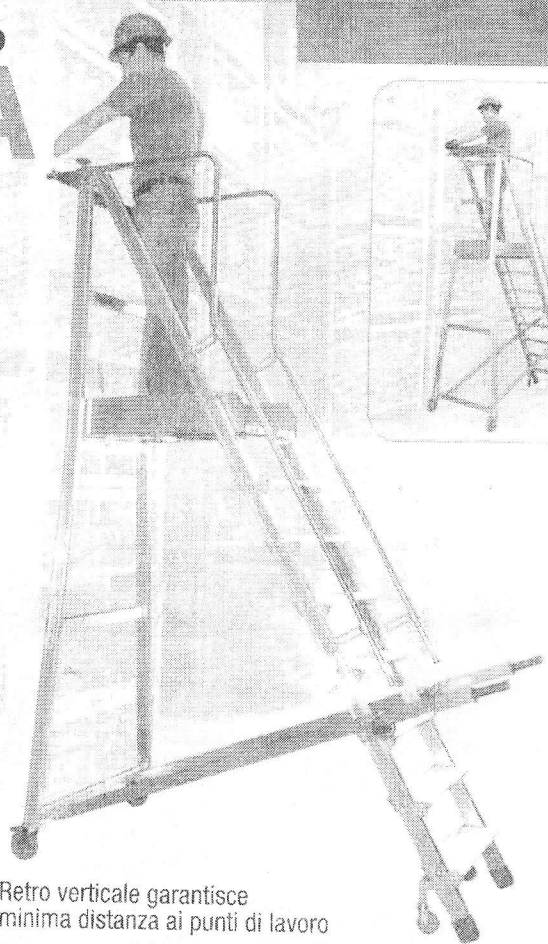

SCALA A CASTELLO IN ALLUMINIO CASTIGLIA

...La Sicurezza per tradizione

CASTIGLIA è scala a castello in alluminio su ruote. Solida ed elegante, pieghevole per il trasporto e lo stoccaggio. La parte anteriore inclinata di 60° assicura comoda salita in posizione eretta. Il retro verticale permette di avvicinarsi al punto di lavoro.

Struttura tubolare 30x65 mm nervato e rigido, grande pedana di calpestio tutta alluminio 48x77 cm con protezione ai piedi.

Sicurezza: gradini profondi 150 mm bloccati con esclusivo sistema a 10 punti di fissaggio senza saldature.

Retro verticale garantisce minima distanza ai punti di lavoro

Retro apribile cancelletto d' (solo riferimen D.Lgs. 81/200

Icons representing: Ladder, Height, Depth, Width, Platform, Safety, Weight, Volume, Barcode, Euro symbol.