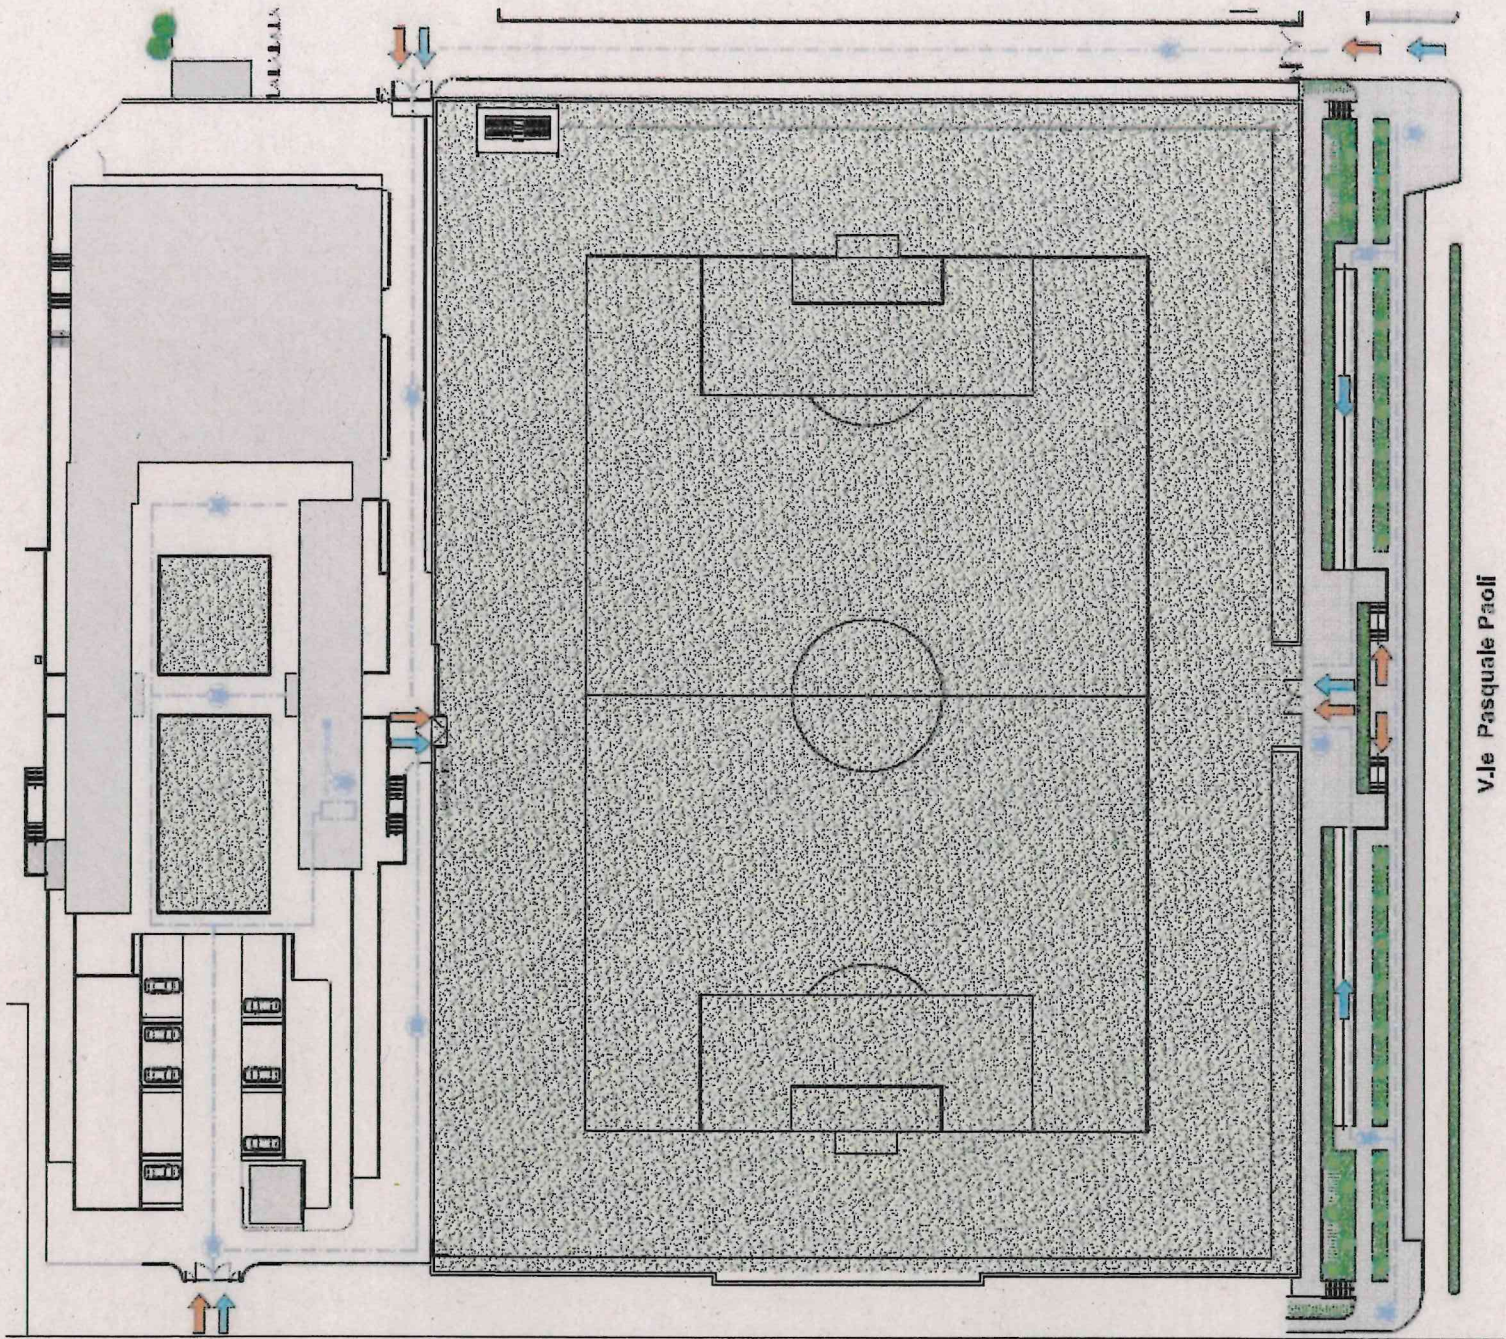

Dott.ssa Elena Toppino

**Collaboratori:**

Responsabile unico di Progetto nella fase esecutiva Dr. Francesco Paolo Sammarone

Servizio Sport

VIALE

MANFREDO

FANTO

VIALE PASQUALE PAOLI

VIALE  
L. NELVI

13300 88100

170300

105100

V.le Pasquale Paoli

- 1 LOCALI COSETTA
- 2 LOCALI COSETTA IN COMPARTIMENTO
- 3 LOCALI COSETTA IN COMPARTIMENTO
- 4 LOCALI COSETTA IN COMPARTIMENTO
- 5 LOCALI COSETTA IN COMPARTIMENTO
- 6 LOCALI COSETTA IN COMPARTIMENTO
- 7 LOCALI COSETTA IN COMPARTIMENTO
- 8 LOCALI COSETTA IN COMPARTIMENTO
- 9 LOCALI COSETTA IN COMPARTIMENTO
- 10 LOCALI COSETTA IN COMPARTIMENTO
- 11 LOCALI COSETTA IN COMPARTIMENTO
- 12 LOCALI COSETTA IN COMPARTIMENTO
- 13 LOCALI COSETTA IN COMPARTIMENTO
- 14 LOCALI COSETTA IN COMPARTIMENTO
- 15 LOCALI COSETTA IN COMPARTIMENTO
- 16 LOCALI COSETTA IN COMPARTIMENTO
- 17 LOCALI COSETTA IN COMPARTIMENTO
- 18 LOCALI COSETTA IN COMPARTIMENTO
- 19 LOCALI COSETTA IN COMPARTIMENTO
- 20 LOCALI COSETTA IN COMPARTIMENTO
- 21 LOCALI COSETTA IN COMPARTIMENTO
- 22 LOCALI COSETTA IN COMPARTIMENTO
- 23 LOCALI COSETTA IN COMPARTIMENTO
- 24 LOCALI COSETTA IN COMPARTIMENTO
- 25 LOCALI COSETTA IN COMPARTIMENTO
- 26 LOCALI COSETTA IN COMPARTIMENTO
- 27 LOCALI COSETTA IN COMPARTIMENTO
- 28 LOCALI COSETTA IN COMPARTIMENTO