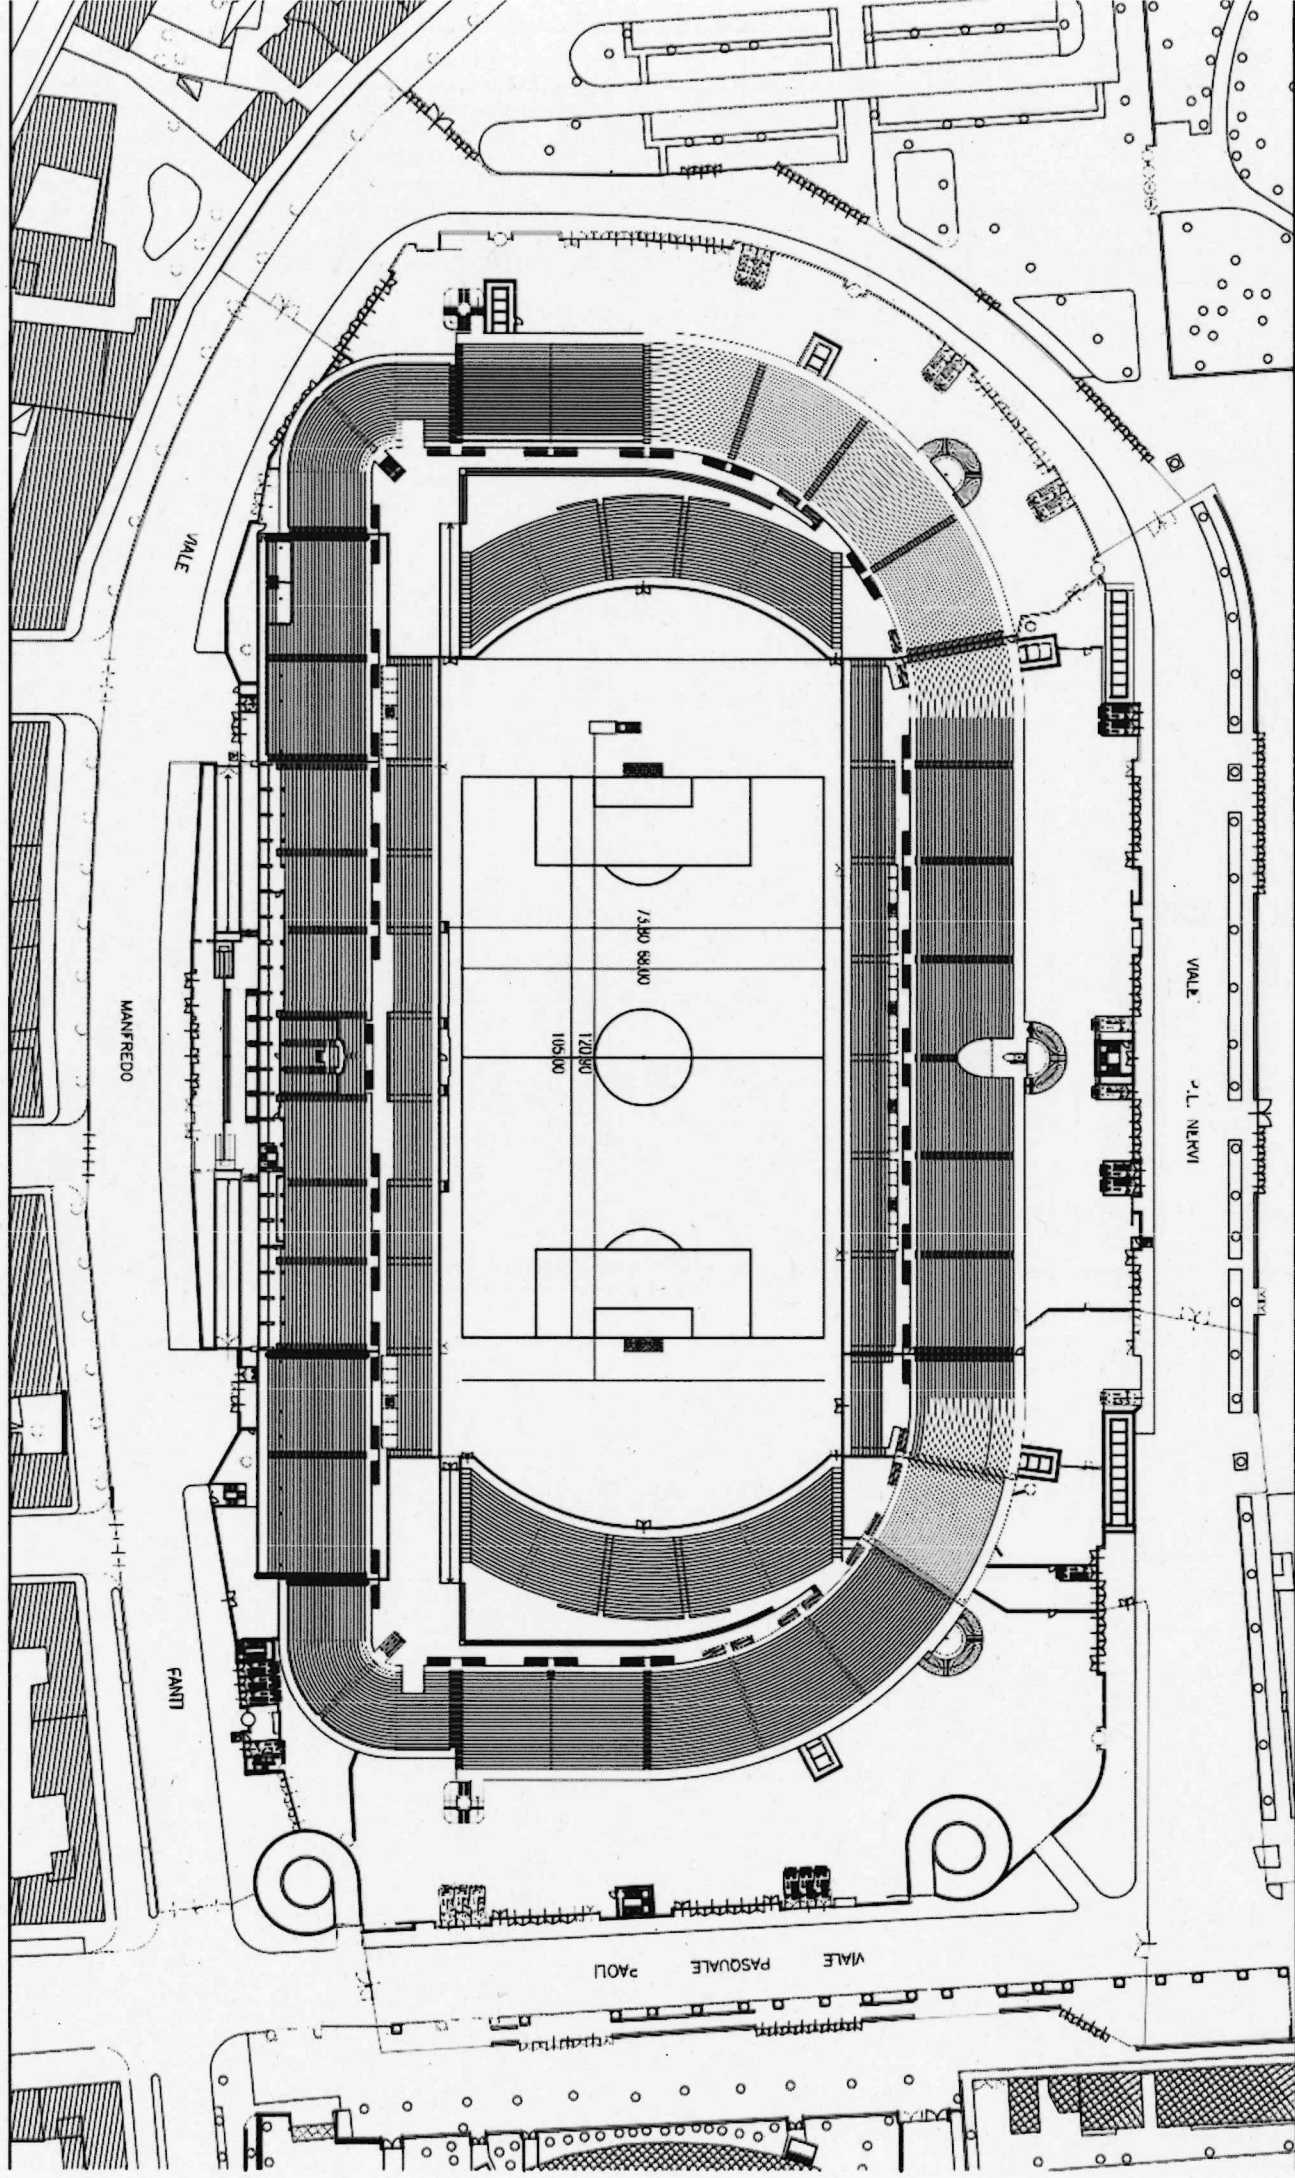

Dott.ssa Elena Toppino

**Collaboratori:**

Responsabile unico di Progetto nella fase esecutiva Dr. Francesco Paolo Sammarone

Servizio Sport

VIALE

MANFREDO

FANTO

VIALE PASQUALE PAOLI